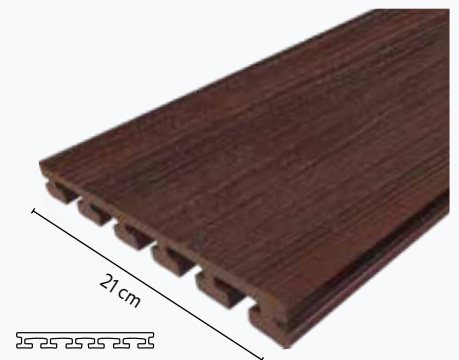

Die Terrassendielen der I-Serie sind aufgrund ihrer T-förmigen "Schenkel"-Konstruktion äußerst stabil und preiswerter als massive Terrassendielen.

Die Oberfläche ist kaum von echtem Holz zu unterscheiden, aber absolut farbecht. Mit den Sockelleisten lassen sich die Kanten der Terrassendielen schön abschließen, ohne dass man in die Diele hineinschauen kann. Verwenden Sie die speziellen Hulk-Clips, um die Dielen zu befestigen an, vorzugsweise Unterkonstruktionen aus Hartholz. 🌳

■ Eiche | 2,5 x 21 cm
#012823 | 400 cm
#012824 | 500 cm

**TERRASSENDIELEN I-SERIES**

■ Ipé | 2,5 x 21 cm
#014616 | 300 cm
#012971 | 400 cm
#012972 | 500 cm

**TERRASSENDIELEN I-SERIES**

■ Padoek | 2,5 x 21 cm
#014545 | 400 cm
#014546 | 500 cm