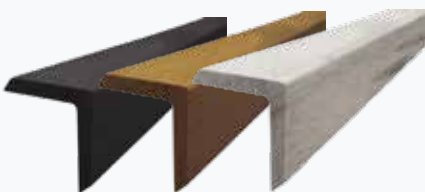

DUOWOOD | ZUBEHÖR

ECKPROFIL | 4,2 X 4,2 X 200 CM

- #011263 ■ Lava
- #011978 ■ Havana
- #010544 ■ Riviera