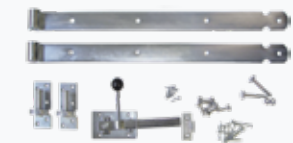

PFORTEBESCHLAG
#008994
■ Für Pforte industriell
■ Galvanisiert