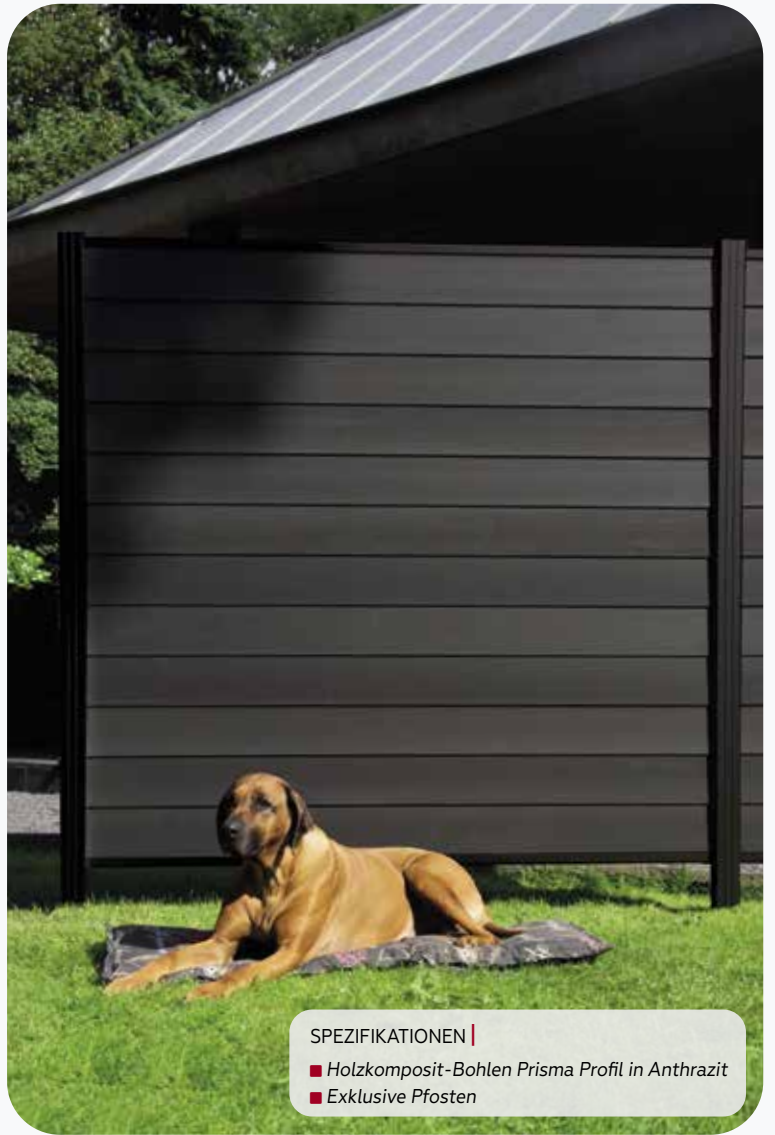

ELEPHANT® LED
Solarbetrieben

LED mit eingebauten Solarzellen

SOLAR LED PFOSTENBELEUCHTUNG

#009122 | 7 x 7 cm

■ Für Aluminiumpfosten

Einfache Montage

SOLAR LED PFOSTENLEISTE

#013072 | 180 cm

#013103 | 200 cm

■ Für Modular und Mix&Match Pfosten

SPEZIFIKATIONEN |

- Holzkomposit-Bohlen Prisma Profil in Anthrazit
- Exklusive Pfosten