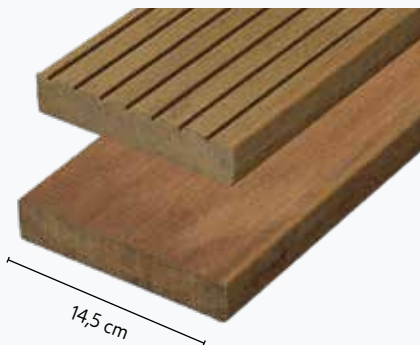

TORX TERRASSENSCHRAUBEN

- #007627 | 0,4 x 5 cm
- Eimer mit 500 Schrauben aus Edelstahl und passende Bits
- Durchmesser des Gewindes 4 mm

UNTERKONSTRUKTION HARTHOLZ BANGKIRAI

- #000500 | 4,5 x 6,8 x 245 cm
- #000500 | 4,5 x 6,8 x 395 cm
- Geriffelt 2-seitig

Die Hart-
holzarten Kapur
und Cumaru
sind beide sehr
langlebige
Holzarten mit
einer höheren
Dauerhaftigkeit
als beispielswei-
se Nadelholz.

Kapur ist von
gleichmäßig
brauner Farbe
und sehr stabil.
Cumaru stammt aus
Südamerika und
ist für sein schönes
Flammenmuster und
seine dunkelbraune
Farbe bekannt. 🌿

Elephant

VORTEILE

1. Dauerhaft
2. Hart
3. Natürlich

NACHTEILE

1. Alterung
2. Braunes Auslaugen von Inhalt möglich

TERRASSENDIELEN KAPUR

#003027 | 2,1 x 14,5 x 395 cm
#009948 | 2,5 x 14,5 x 275 cm
#009949 | 2,8 x 14,5 x 395 cm