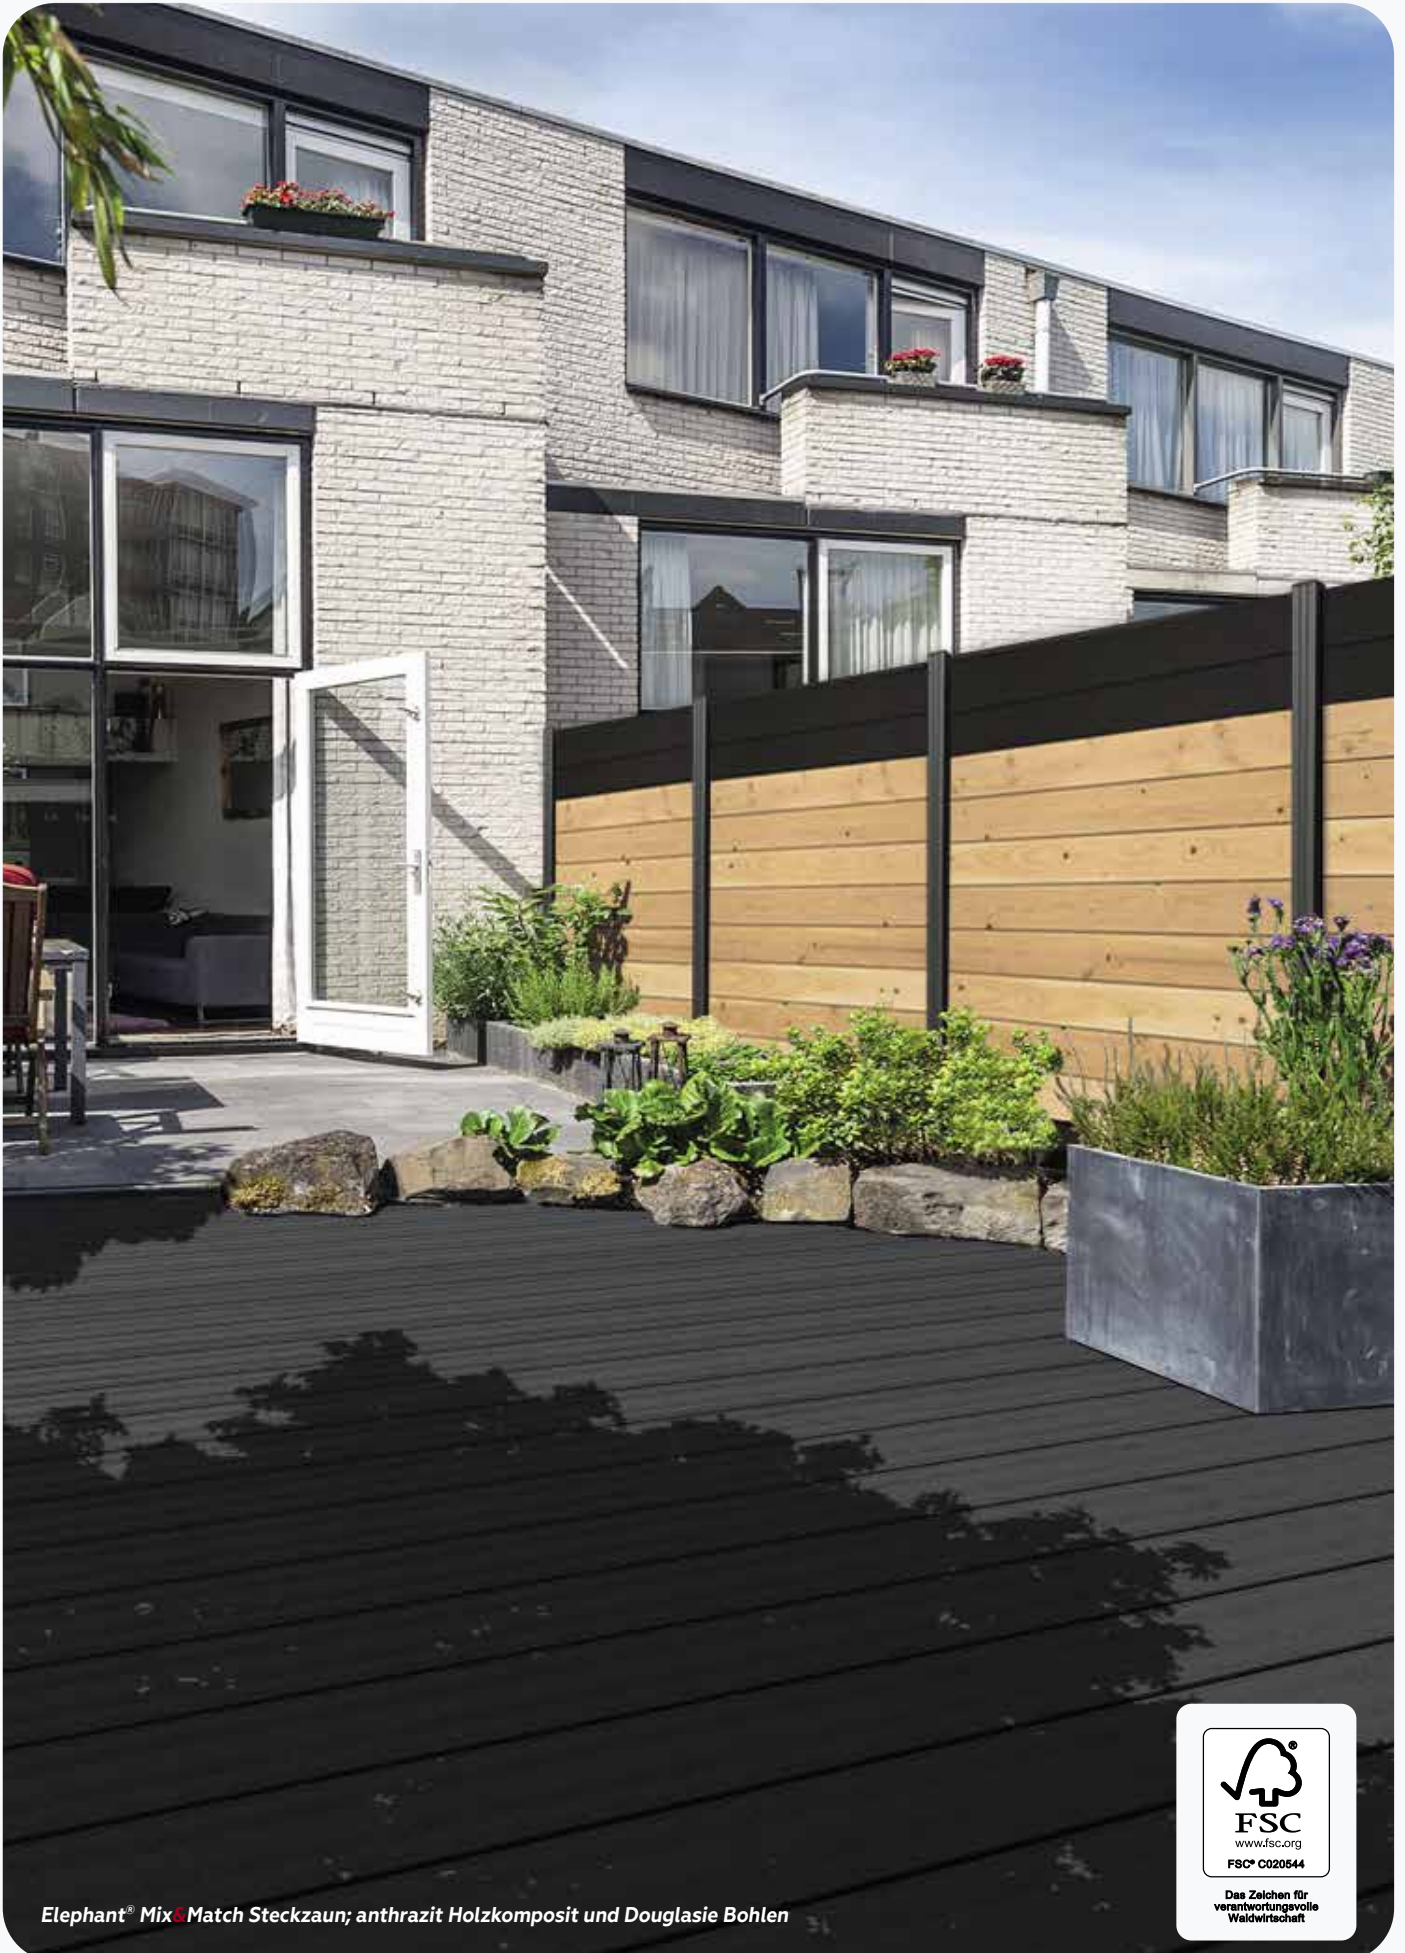

Elephant® Mix & Match Steckzaun; anthrazit Holzkomposit und Douglasie Bohlen