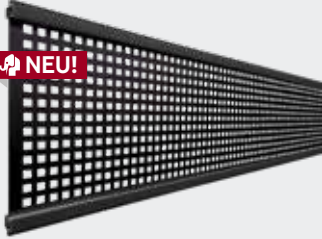

GITTERROST

#024346 | 2 x 21 x 180 cm

- Anthrazit pulverbeschichtet