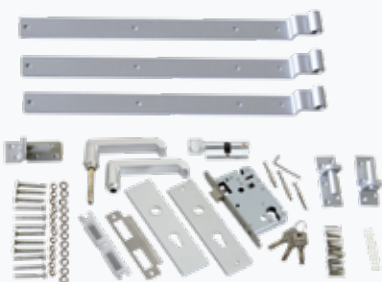

TÜRBECHLAG UNIVERSAL
#006624
■ Für Gartentüren aus Holz ohne Stahlrahmen
■ Mit Türbeschlägen, Zylinderschloss und Beschläge