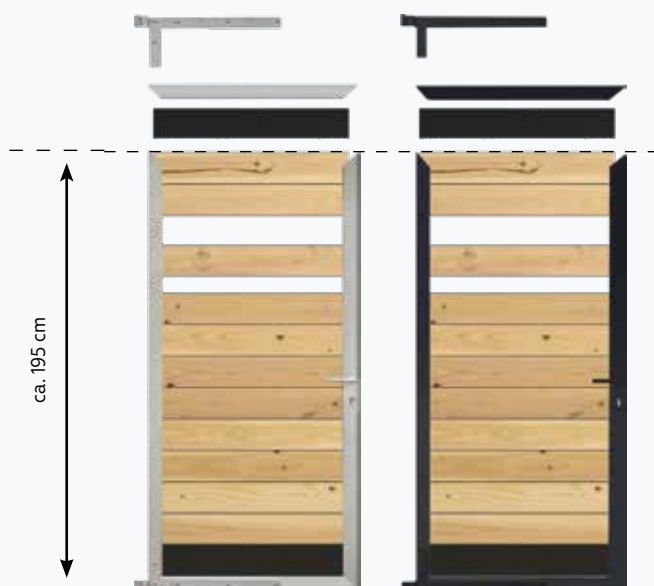

MIX&MATCH TÜRSET | SELBSTBAU | 90 x 195 cm
#011668 | ALUMINIUM ANODISIERT
#011669 | ANTHRAZIT PULVERBESCHICHTET

NEU!