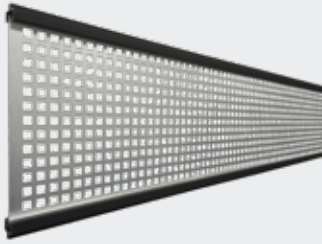

ELEPHANT® MODULAR STECKZAUN UND TÜR FSC® / GRS

HOLZKOMPOSIT BICOLOR WEISS BOHLEN MIT ANTHRAZIT PULVERBESCHICHTETE ALUMINIUM PROFILEN

MODULAR | DEKO-BOHLE

Mit aluminium anthrazit pulverbeschichtete Profilen

GITTERROST

#010676 | 2 x 21 x 180 cm

NEU!