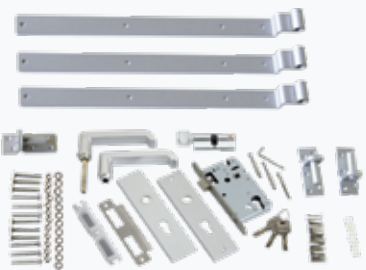

25
JAHRE
GARANTIE

Elephant® Timber Sichtschutzzaun mit V-Nuten

TÜRBECHLAG UNIVERSAL
#006624
■ Für Gartentüren aus Holz ohne Stahlrahmen
■ Mit Türbeschlägen, Zylinderschloss und Beschläge

L-BESCHLAGSET
INKLUSIVE SCHRAUBEN
#009490 | 4er Set
■ Stahl galvanisiert
■ Für Holzläune