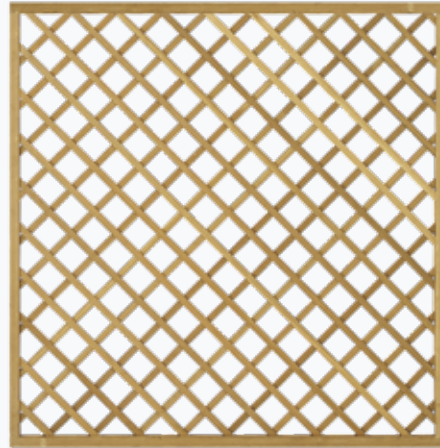

DIAGONAL | 179 x 179 cm
#006530 | Hartholz FSC®
■ Mit Rahmen
■ Geölt
■ Edelstahl verschraubt