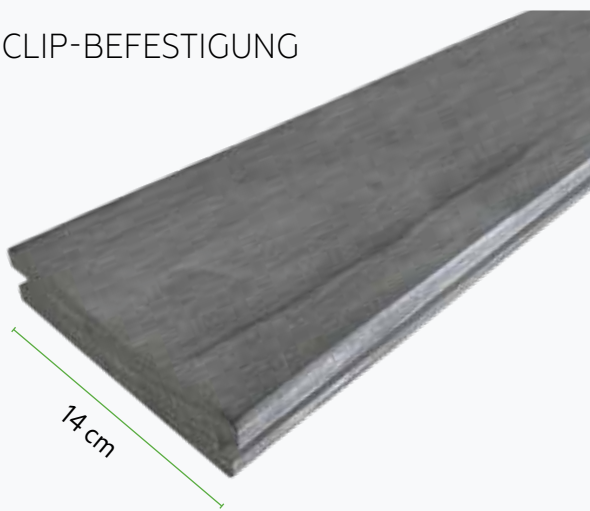

CLIP-BEFESTIGUNG

TERRASSENDIELEN ■ ACCOYA® GRAY

- #023852 | 2,1 x 14 x 240 cm
- #023852 | 2,1 x 14 x 480 cm
- #023853 | 2,5 x 14 x 240 cm
- #023853 | 2,5 x 14 x 480 cm

■ Glatt