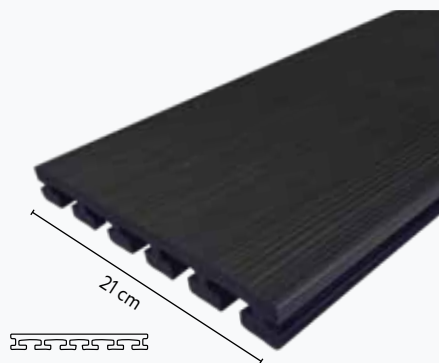

Elephant® Eva-Last I-Series Ibiza
Befestigung mit Hulk-Clips

TERRASSENDIELEN I-SERIES

Nero | 2,5 x 21 cm
#012973 | 400 cm
#012974 | 500 cm