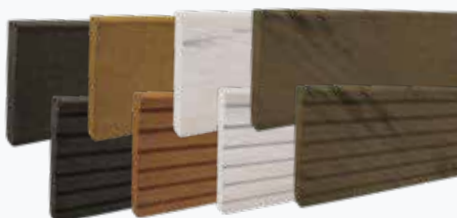

KANTENABDECKPROFIL | 1,1 X 7,1 X 220 CM

- #011253 ■ Lava
- #011252 ■ Havana
- #011254 ■ Riviera
- #011251 ■ Douala
- Einseitig genutet/einseitig gebürstet
- Beidseitig verwendbar