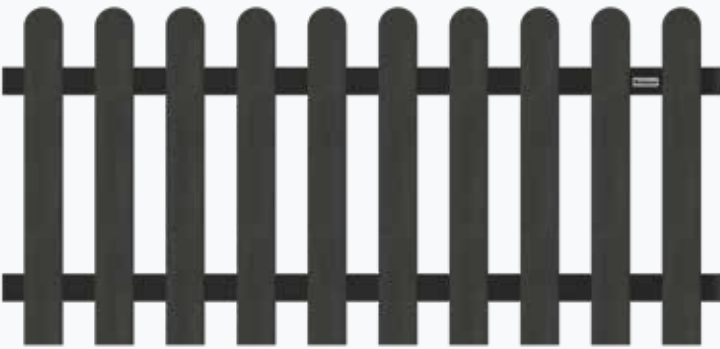

CLASSIC VORGARTENZÄUNE

#012754 | 180 x 80 cm