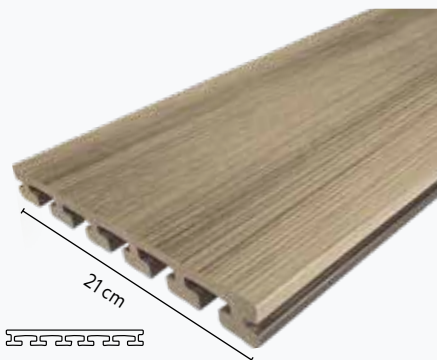

EXTRA STABIL UND EXTRA STARK

EICHE

IPÉ

PADOEK

IBIZA

NERO

Elephant® Eva-Last I-Series Padoek Terrassendielen #014546
Befestigung mit Hulk-Clips

Die Terrassendielen der I-Serie sind aufgrund ihrer T-förmigen "Schenkel"-Konstruktion äußerst stabil und preiswerter als massive Terrassendielen.

Die Oberfläche ist kaum von echtem Holz zu unterscheiden, aber absolut farbecht. Mit den Sockelleisten lassen sich die Kanten der Terrassendielen schön abschließen, ohne dass man in die Diele hineinschauen kann. Verwenden Sie die speziellen Hulk-Clips, um die Dielen zu befestigen an, vorzugsweise Unterkonstruktionen aus Hartholz. 🌳

Elephant

VORTEILE

1. Kratzfest
2. Naturgetreu
3. Farbecht

NACHTEILE

1. Höhere Preisklasse
2. Sichtbare Löcher an den Nähten
3. Einseitige Anwendung

I-SERIES | EINSEITIGE ANWENDUNG | MIT HOLZSTRUKTUR (CO-EX)

TERRASSENDIELEN I-SERIES

■ Eiche | 2,5 x 21 cm
#012823 | 400 cm
#012824 | 500 cm