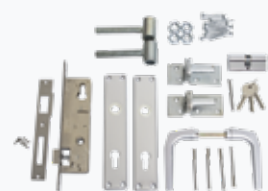

BESCHLAGSET MIT SCHLOSS
#008992
■ Für Gartentür aus Holz mit Stahlrahmen
■ Mit Kloben, Zylinder Schloss und Türdrucker