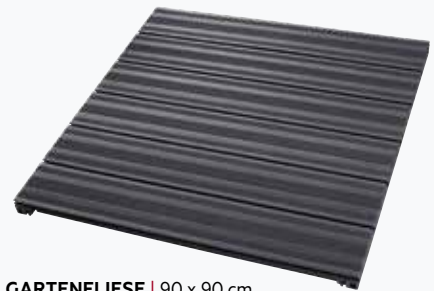

TERRASSENDIELEN IMPRAGNIERTE KIEFER
#008171 | 2,1 x 14,5 x 400 cm
■ Glatt / genutet
■ Beidseitig verwendbar

KLICK-FLIESE | 30 x 30 cm
#011687
■ Anthrazit
■ Kann mit Klickverschlüssen verbunden werden

KLICK-FLIESE | 30 x 30 cm
#011688
■ Braun
■ Kann mit Klickverschlüssen verbunden werden

KLICK-FLIESE | 30 x 30 cm
#011689
■ Grau
■ Kann mit Klickverschlüssen verbunden werden

GARTENFLIESE | 50 x 50 cm
#007951
■ Anthrazit
■ Glatt

GARTENFLIESE | 100 x 100 cm
#008618
■ Anthrazit
■ Glatt

GARTENFLIESE | 90 x 90 cm
#007950
■ Anthrazit
■ Semi-geriffelt
■ Aluminium-verstärkte Holzkomposit Unterkonstruktion
■ Extra dick: 5 cm