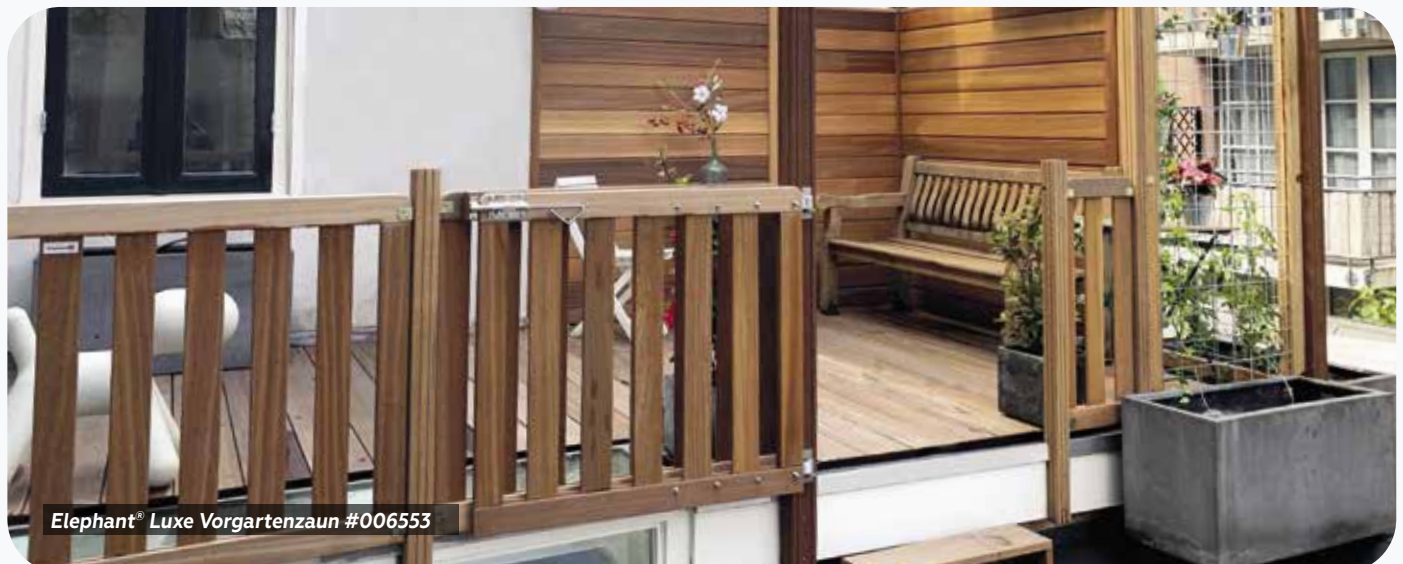

CLASSIC PFORTE
#006558 | 3,5 x 100 x 60 cm
#006560 | 3,4 x 100 x 80 cm
■ Semi-geriffelt
■ Exklusive Beschläge

PFORTEBESCHLAG
#008994
■ Für Pforte industriell
■ Galvanisiert

PFORTEN UND VORGARTENZÄUNE

4

ELEPHANT® VORGARTENZÄUNE UND PFORTE DOUGLASIE FSC®