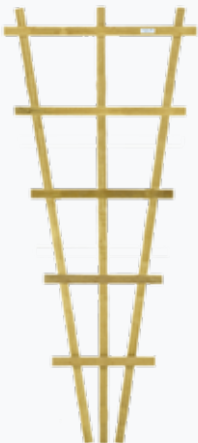

V-GITTER | 70 x 180 cm
#009121 | Imprägniert Kiefernholz FSC®