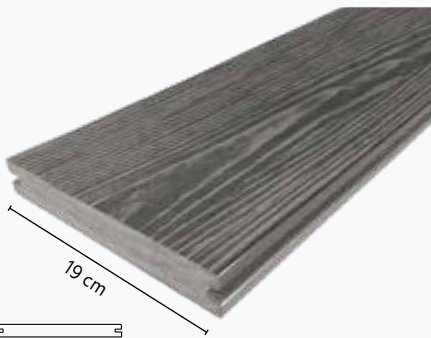

DRIFTWOOD MASSIV APEX HOLZSTRUKTUR (CO-EX) | FEUERHEMMENT KLASSE B1

TERRASSENDIELEN DRIFTWOOD GREY

- Grau | 2,4 x 19 cm
- #012825 | 300 cm
- #012826 | 400 cm
- #012827 | 500 cm