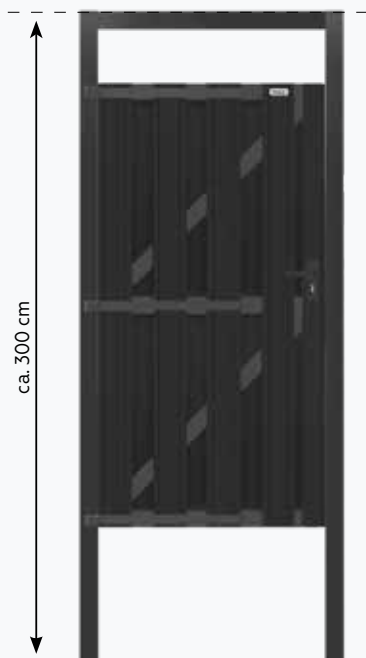

GARTENTÜR FRAME | FÜR GARTENTÜR 180CM

#013804 | exkl. Tür

- Aluminium anthrazit pulverbeschichtet
- Inklusive verstellbarer Kloben aus Edelstahl