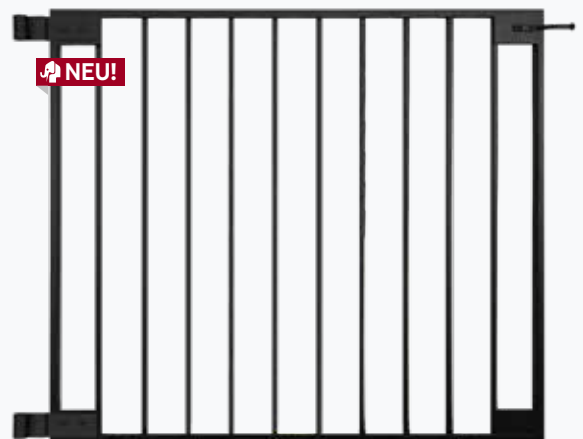

INDUSTRIELL GARTENTOR*

#014580 | 3 x 100 x 85 cm

■ Aluminium Schwarz pulverbeschichtet