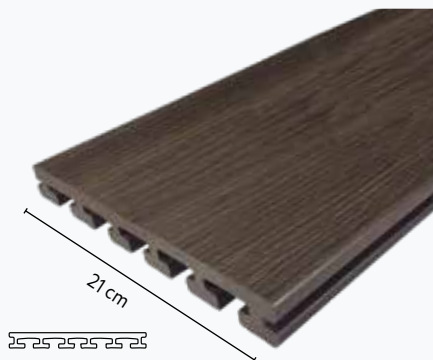

Die Terrassendielen der I-Serie sind aufgrund ihrer T-förmigen "Schenkel"-Konstruktion äußerst stabil und preiswerter als massive Terrassendielen.

Die Oberfläche ist kaum von echtem Holz zu unterscheiden, aber absolut farbecht. Mit den Sockelleisten lassen sich die Kanten der Terrassendielen schön abschließen, ohne dass man in die Diele hineinschauen kann. Verwenden Sie die speziellen Hulk-Clips, um die Dielen zu befestigen an, vorzugsweise Unterkonstruktionen aus Hartholz. 🌳

Elephant

VORTEILE

1. Kratzfest
2. Naturgetreu
3. Farbecht

NACHTEILE

1. Höhere Preisklasse
2. Sichtbare Löcher an den Nähten
3. Einseitige Anwendung

I-SERIES | EINSEITIGE ANWENDUNG | MIT HOLZSTRUKTUR (CO-EX)**TERRASSENDIELEN I-SERIES**

■ Eiche | 2,5 x 21 cm
#012823 | 400 cm
#012824 | 500 cm

**TERRASSENDIELEN I-SERIES**

■ Ipé | 2,5 x 21 cm
#014616 | 300 cm
#012971 | 400 cm
#012972 | 500 cm

**TERRASSENDIELEN I-SERIES**

■ Padoek | 2,5 x 21 cm
#014545 | 400 cm
#014546 | 500 cm