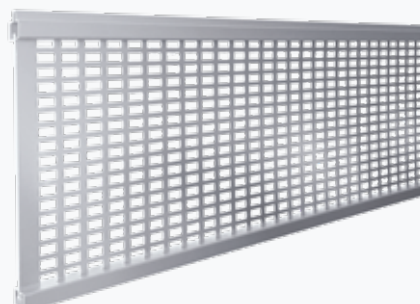

MIX&MATCH | ALUMINIUM DEKO-BOHLE

ALUMINIUM GITTER |
#010715 | 0,2 X 28 X 180 CM | 1er Set