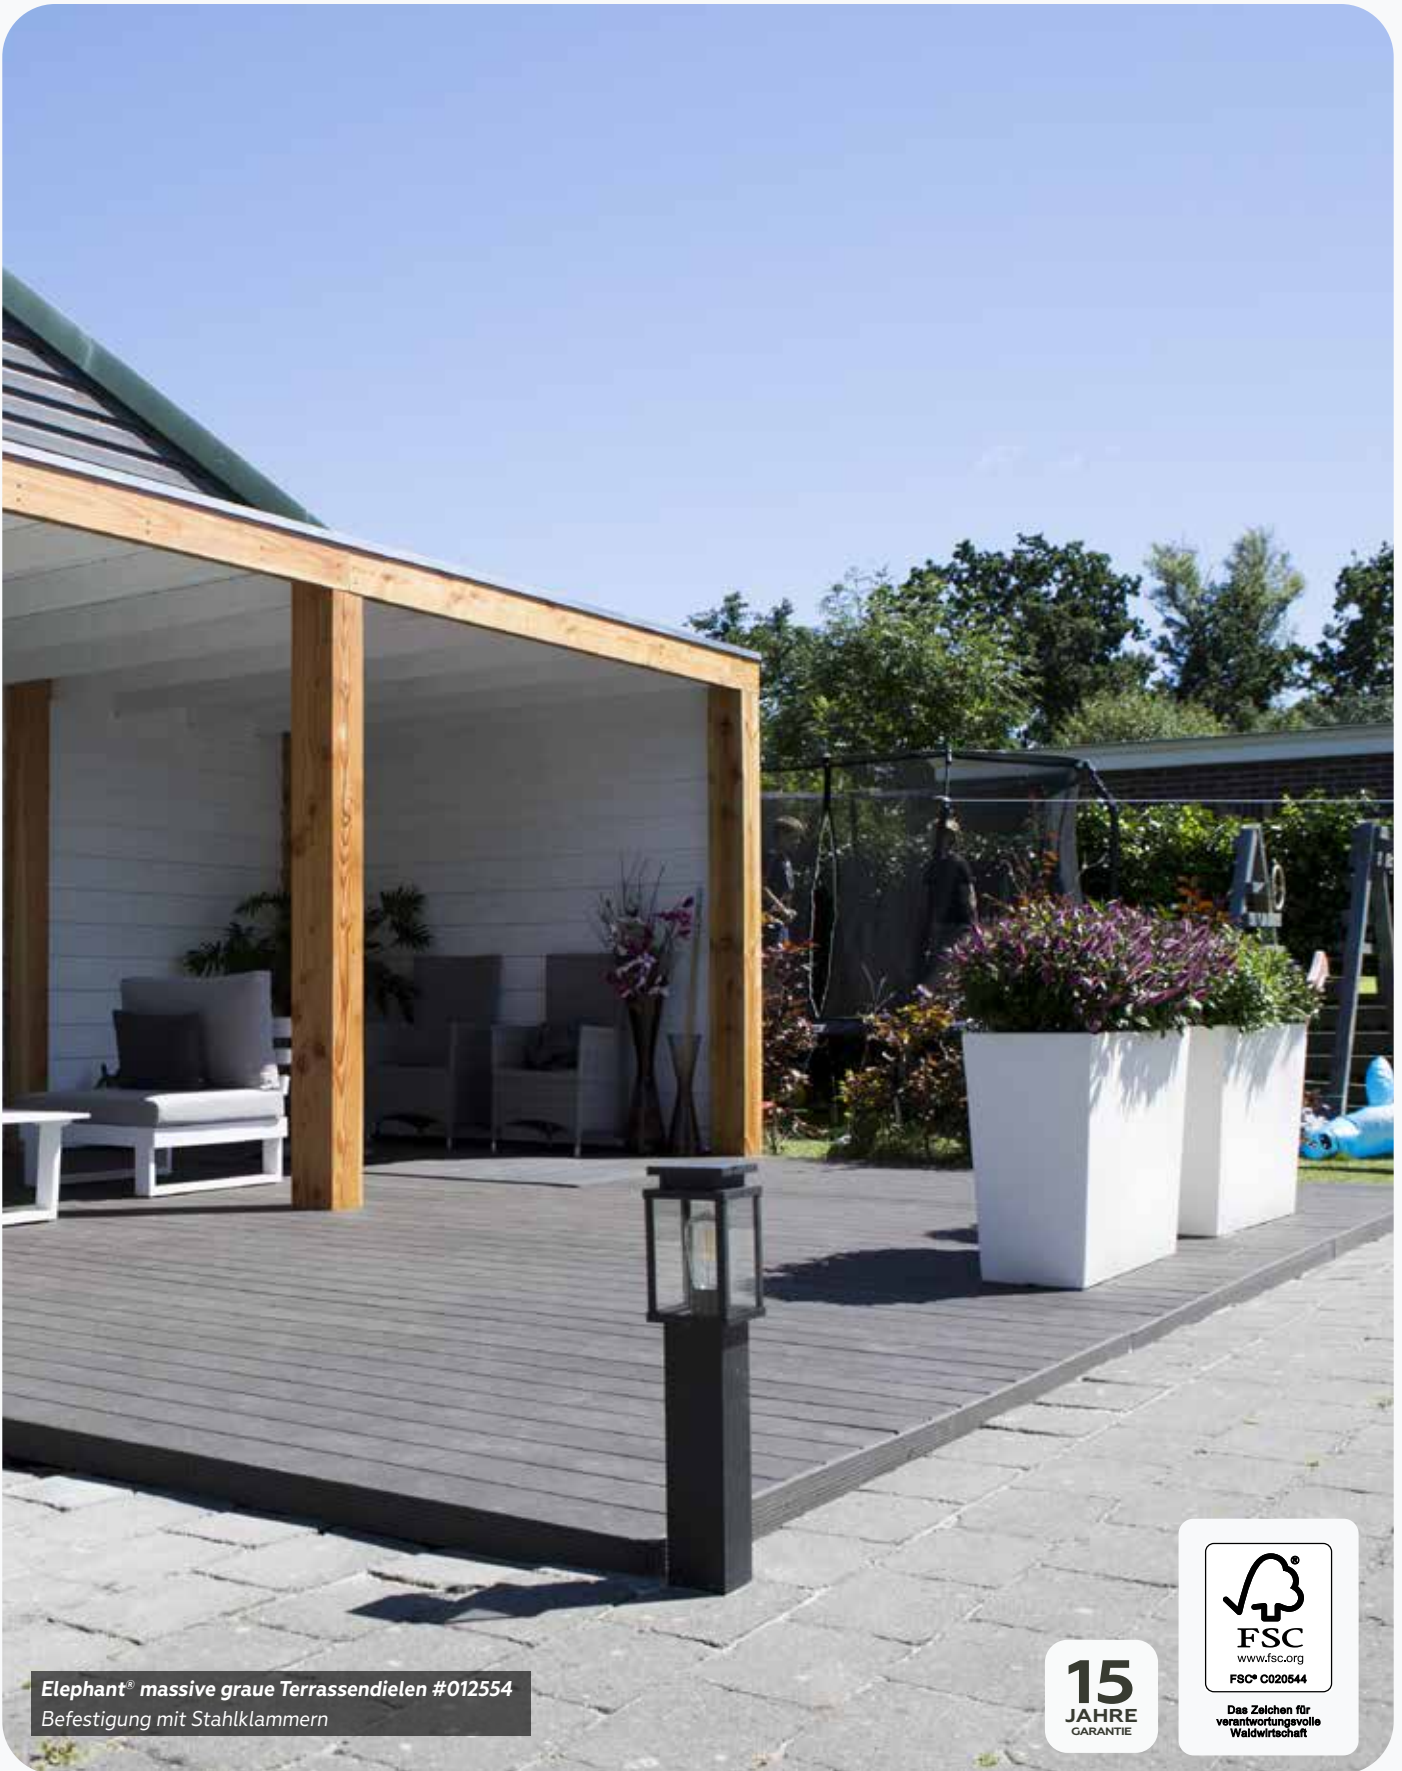

Elephant® massive graue Terrassendielen #012554
Befestigung mit Stahlklammern

15
JAHRE
GARANTIE

Elephant

VORTEILE

1. Stabil
2. Keine sichtbaren Hohlkammern
3. Farbecht

NACHTEILE

1. Höhere Preisklasse
2. Begrenzte Anzahl von Farben
3. Mono-Farben