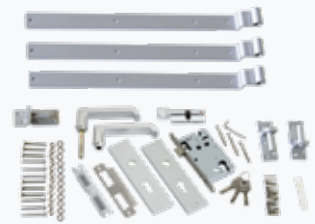

TÜRBECHLAG UNIVERSAL
#006624
■ Für Gartentüren aus Holz ohne Stahlrahmen
■ Mit Türbeschlägen, Zylinderschloss und Beschläge