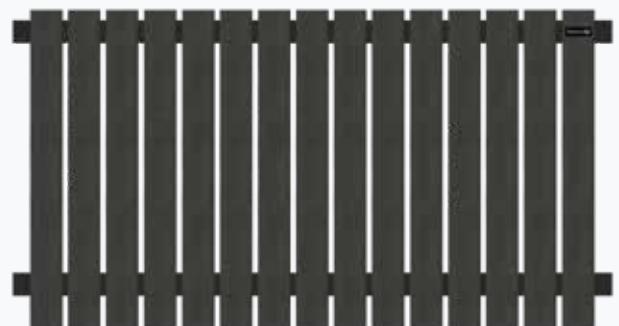

T-BESCHLAGSET INKLUSIVE SCHRAUBEN

#006303 | 6 st

■ Anthrazit pulverbeschichtet aluminium

■ für Dark Line senkrecht

DARK LINE VORGARTENZAUN SENKRECHT

#013076 | 180 x 100 cm

■ Kombinierbar mit anthrazit pulverbeschichteten Pfosten