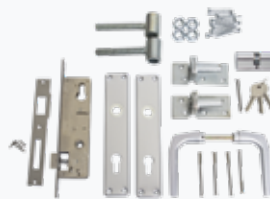

10
JAHRE
GARANTIE

L-BESCHLAGSET INKLUSIVE SCHRAUBEN

- #009490 | 4er Set
- Stahl galvanisiert
- Für Holzzäune

BESCHLAGSET MIT SCHLOSS

- #008992
- Für Gartentür aus Holz mit Stahlrahmen
- Mit Kloben, Zylinder Schloss und Türdrucker