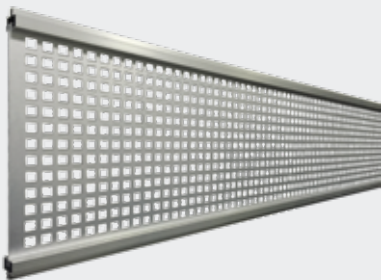

GITTERROST

#010674 | 2 x 21 x 180 cm

GLASS

#010675 | 6 x 21 x 180 cm

- Teilweise matt, teilweise transparent

MODULAR STECKZAUN 8 BOHLEN

#012342 | 180 x 180 cm (Netz 174 cm)

- Exklusive Pfosten