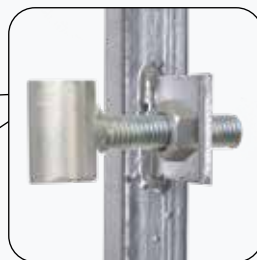

BESCHLAGSET MIT SCHLOSS
#008992
■ Für Gartentür aus Holz mit Stahlrahmen
■ Mit Kloben, Zylinder Schloss und Türdrucker

STAHLRAHMEN GALVANISIERT
#007148
■ Für Gartentüren aus Holz
■ Kann mit jeder Art von Holz beschichtet werden