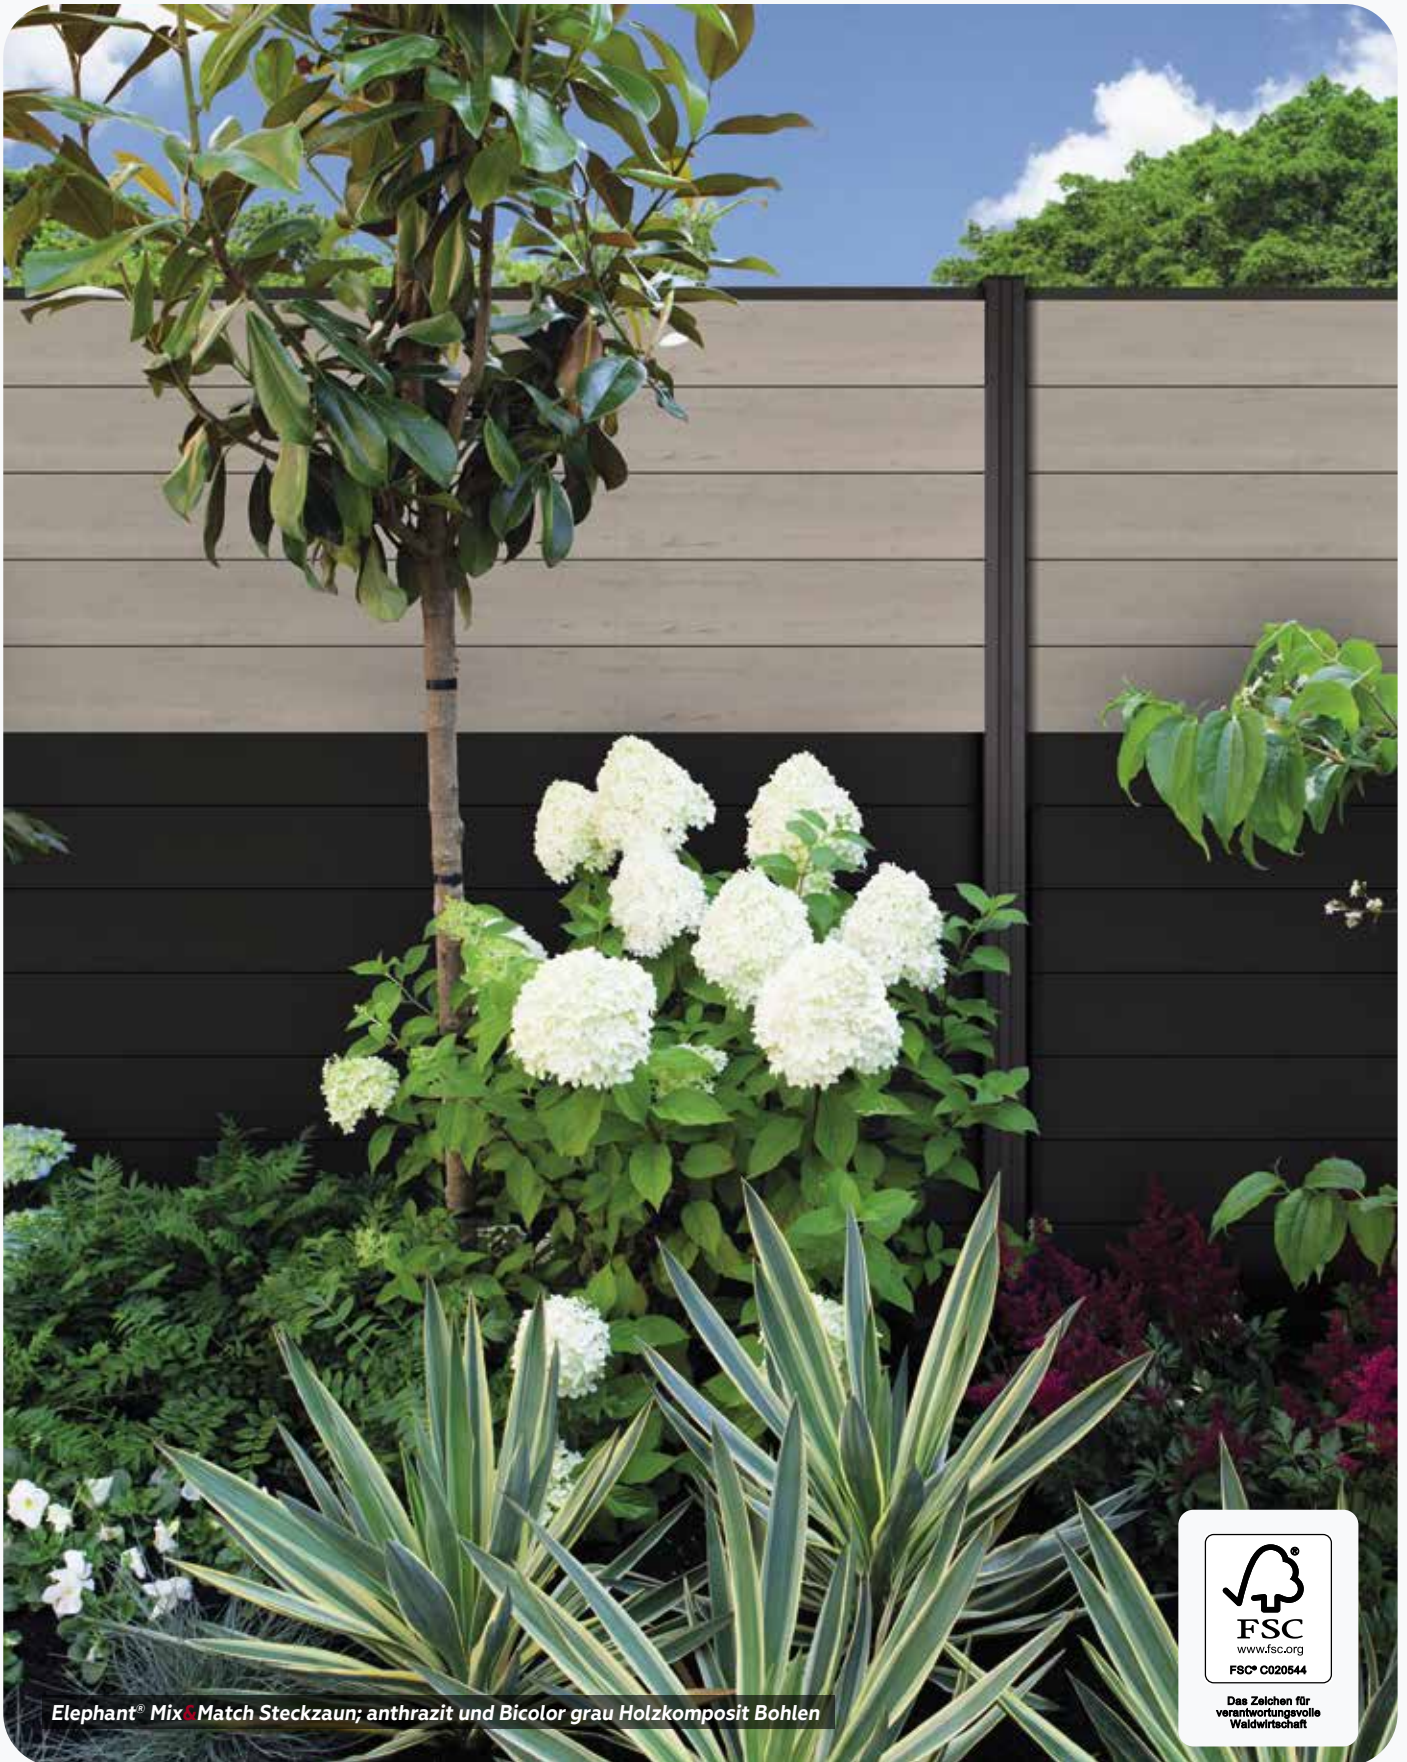

Elephant® Mix&Match Steckzaun; anthrazit und Bicolor grau Holzkomposit Bohlen

ELEPHANT® LED
Solarbetrieben

SOLAR LED PFOSTENBELEUCHTUNG

#009122 | 7 x 7 cm

■ Für Aluminiumpfosten

SOLAR LED PFOSTENLEISTE

#013072 | 180 cm

#013103 | 200 cm

■ Für Modular und Mix&Match Pfosten