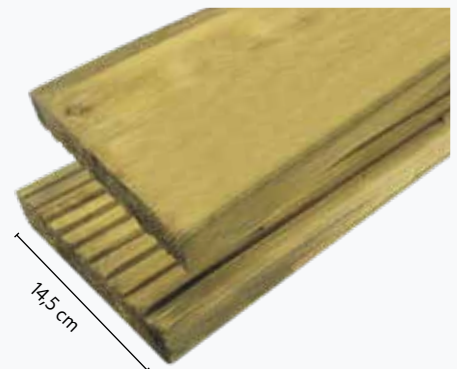

#007627 | 0,4 x 5 cm
■ Eimer mit 500 Schrauben aus Edelstahl und passende Bits
■ Durchmesser des Gewindes 4 mm

UNTERKONSTRUKTION IMPRAGNIERTE KIEFER
#009556 | 4,4 x 6,8 x 300 cm
■ Gehobelt

TERRASSENDIELEN IMPRAGNIERTE KIEFER
#008171 | 2,1 x 14,5 x 400 cm
■ Glatt / genutet
■ Beidseitig verwendbar