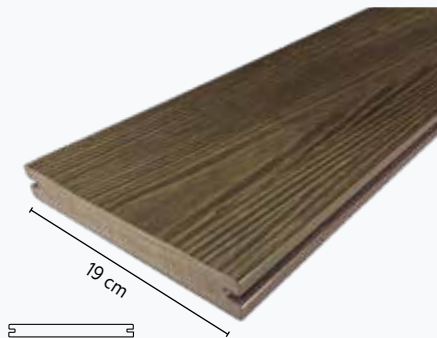

TERRASSENDIELEN DRIFTWOOD BROWN

- Braun | 2,4 x 19 cm
- #012828 | 300 cm
- #012829 | 400 cm
- #012830 | 500 cm