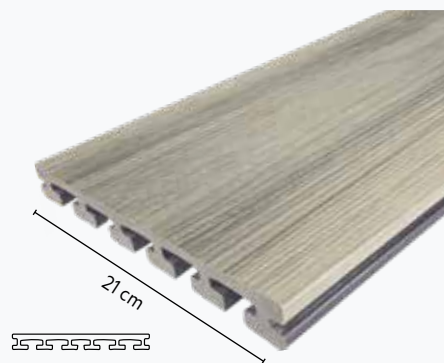

TERRASSENDIELEN I-SERIES

Ibiza | 2,5 x 21 cm
#014543 | 400 cm
#014544 | 500 cm