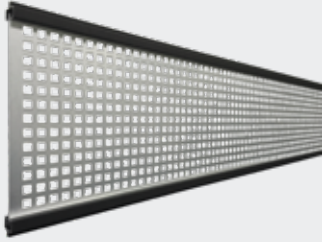

ELEPHANT® MODULAR STECKZAUN UND TÜR FSC® / GRS

HOLZKOMPOSIT STEINGRAU BOHLEN MIT ANTHRAZIT PULVERBESCHICHTETE ALUMINIUM PROFILEN

MODULAR | DEKO-BOHLE

Mit aluminium anthrazit pulverbeschichtete Profilen

GITTERROST

#010676 | 2 x 21 x 180 cm

NEU!