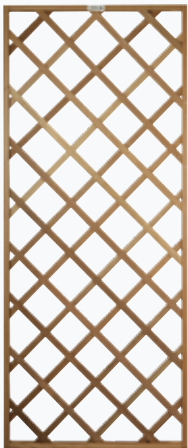

DIAGONAL | 75 x 180 cm
#007341 | Hartholz FSC®
■ Mit Rahmen
■ Geölt
■ Edelstahl verschraubt