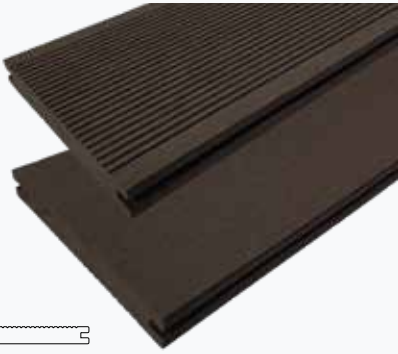

TERRASSENDIELEN
■ Dunkel Braun | 1,9 x 14 cm
#012555 | 300 cm
#012555 | 400 cm
#012555 | 500 cm
■ Beidseitig verwendbar