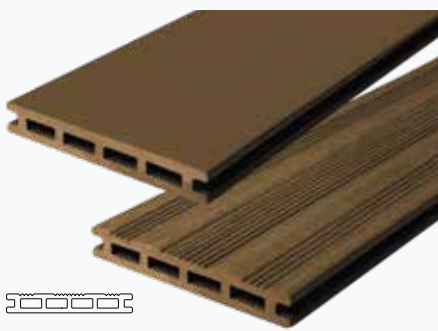

TERRASSENDIELEN

- Braun | 2,1 x 14,5 cm
- #011717 | 225 cm 4 Stk. Pro Set
- #011718 | 360 cm 2 Stk. Pro Set
- Beidseitig verwendbar