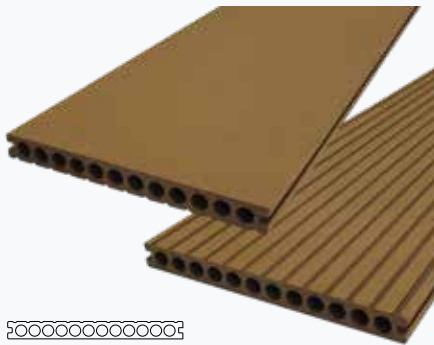

TERRASSENDIELEN XWB

- Havana | 2,5 X 25 CM
- #010099 | 300 cm
- #010099 | 400 cm
- #010099 | 500 cm
- Beidseitig verwendbar