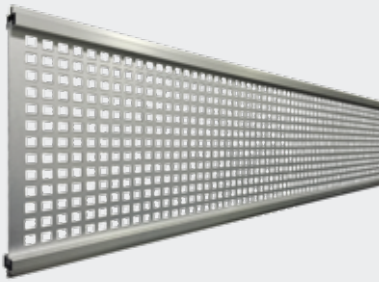

ELEPHANT® MODULAR STECKZAUN UND TÜR FSC® / GRS HOLZKOMPOSIT STEINGRAU BOHLEN MIT ANODISIERTE ALUMINIUM PROFILEN

MODULAR | DEKO-BOHLE

Mit aluminium anodisierte Profilen

GITTERROST

#010674 | 2 x 21 x 180 cm