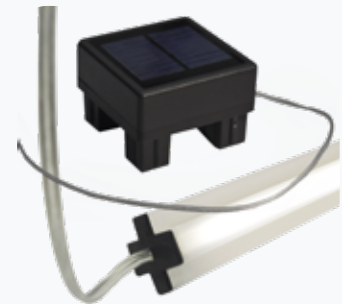

5 ELEPHANT® LED-BELEUCHTUNG SOLARBETRIEBEN

ELEPHANT® TERRASSENBELEUCHTUNG

Die Elephant® LED-Terrassenleuchten bieten alle Vorteile von LED-Leuchten und Solarstrom. Dank der eingebauten Solarzellen werden die Batterien tagsüber aufgeladen und können bei Dunkelheit Licht spenden. Ohne jegliche Verkabelung oder Anschluss an 220 V oder Niederspannung und daher leicht selbst zu installieren. Das mattweiße LED-Licht wird sowohl in der klassischen runden Form als auch in der eckigen Version durch das starke Kunstglas gestreut. 🛠️

LED | DECKBELEUCHTUNG

LED DECKBELEUCHTUNG QUADRATISCH
#010576 | 7 x 7 cm
■ Edelstahl
■ Mit integrierten Solarzellen

LED DECKBELEUCHTUNG RUND
#010575 | 7 x 7 cm
■ Edelstahl
■ Mit integrierten Solarzellen

SOLAR LED | PFOSTENBELEUCHTUNG

SOLAR LED PFOSTENBELEUCHTUNG
#009122 | 7 x 7 cm
■ Für Aluminiumpfosten
■ SOLAR LED mit eingebauten Solarzellen

SOLAR LED PFOSTENLEISTE
#013072 | 180 cm
#013103 | 200 cm
■ Für Modular und Mix&Match Pfosten

SOLAR LED LICHTLEISTE
#010574
■ Für Modularzaun
■ Anstelle von einer oder mehreren Verbindungsleisten

ELEPHANT® SOLAR LED PFOSTENLEISTE

Diese solarbetriebene Pfostenleuchte lässt sich leicht an allen Modular-/Mix&Match-Pfosten installieren. Elephant®-Lichtleiste können in allen Elephant® Modular-Zäune verwendet werden (ab Seite 42). 🛠️

LED-
BELEUCHTUNG