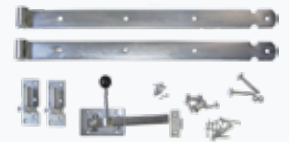

PFORTEBESCHLAG

#008994

- Für Gartentor industriell
- Galvanisiert