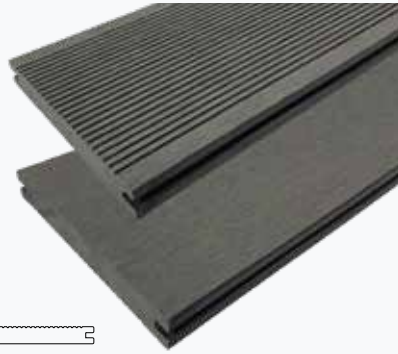

NACHTEILE

1. Höhere Preisklasse
2. Begrenzte Anzahl von Farben
3. Mono-Farben

Elephant® Terrassendielen massiv anthrazit #012553
Befestigung mit Stahlklammern

MASSIV | EINSEITIG FEIN GERIFFELT, EINSEITIG GEBÜRSTET

TERRASSENDIELEN
■ Grau | 1,9 x 14 cm
#012554 | 300 cm
#012554 | 400 cm
#012554 | 500 cm
■ Beidseitig verwendbar

DIESE TERRASSENDIELEN KÖNNEN AUF BEIDEN SEITEN VERWENDET WERDEN

MONTAGECLIPS | SCHWARZ PULVERBESCHICHTET
#012386 | Montageclips 100 st.
#012387 | Start- / Endclips 25 st.
■ Inklusive schwarzer Schrauben + Bit
■ Alternative zu Polymer-Clips