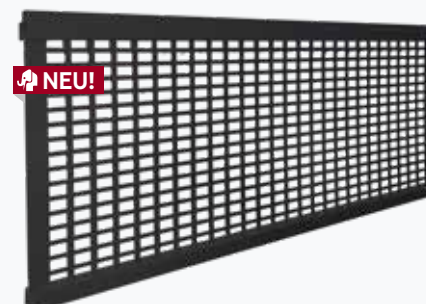

NEU!

ALUMINIUM GITTER | ANTHRAZIT PULVERBESCHICHTET
#024347 | 0,2 X 28 X 180 CM | 1er Set

BITTE BEACHTEN SIE: EINE MIX&MATCH DECO-BOHLE ERSETZT 2 'NORMALE' BOHLEN UND IST INKLUSIVE NUT- UND FEDERPROFILE.