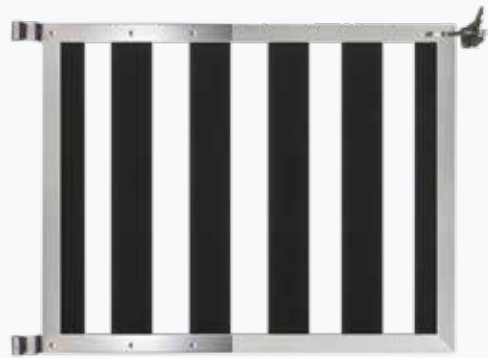

DESIGN PFORTE

#007933 | 100 x 80 cm

- Inklusive aller Torbeschläge wie abgebildet

L-BESCHLAGSET

#006306 | 4er Set

- Aluminium anodisiert
- Für Designzäune

PAAL-VAST®

#010180 | 400 gr.

- Spreizverschluss; dauerhaft, leicht, einfach und schnell
- Lösung für alle Holz- und Aluminiumpfosten
- Sie benötigen 1 Karton Paal-Vast® pro Pfoste