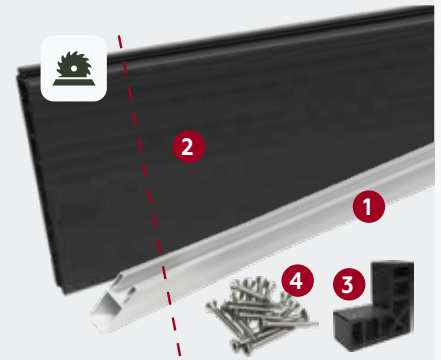

FORTE
 #007946 | 90 x 180 cm

***GARTENTÜR**
 INKL. BESCHLAG MIT
 FESTEN KLOBEN,
 TÜRSTOPPER,
 ANSCHLAGLEISTE,
 ZYLINDERSCHLOSS
 UND TORDRÜCKER

FORTE GARTENTÜR*
 #007931 | 90 x 180 cm

FORTE MIT DEKORGITTER
 #008621 | 180 x 180 cm

Die passenden Forte-Drahtgitter finden Sie auf Seite 79

SELBSTBAU

FORTE-SELBSTBAUSET

Holzkomposit FSC® Bohlen mit Aluminiumrahmen
#011359 | 90 x 180 cm

Bauen Sie Ihren Forte Sichtschutzzaun mit diesem Selbstbauset passgenau für Ihren Garten (maximale Breite: 90 cm).