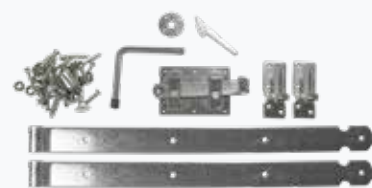

BESCHLAGSET MIT VERSCHLUSS
#009236
■ Für Gartentüren aus Holz
■ Galvanisiert