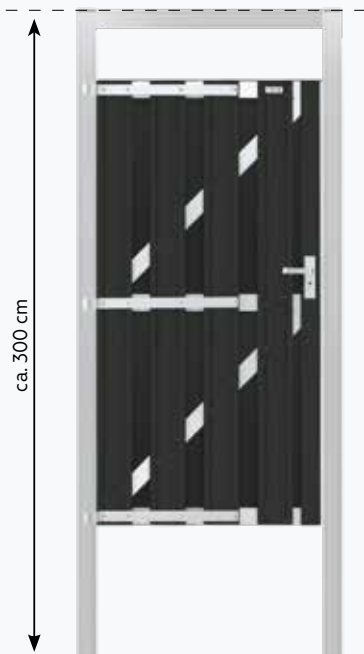

GARTENTÜR FRAME | FÜR GARTENTÜR 180CM

#013805 | exkl. Tür

- Aluminium anodisiert
- Inklusive verstellbarer Kloben aus Edelstahl

🔗 Montageanleitung auf dekkerhout.nl/montageinstructies