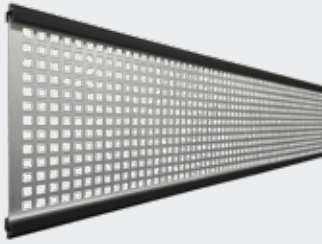

ELEPHANT® MODULAR STECKZAUN UND TÜR FSC® / GRS

HOLZKOMPOSIT ANTHRAZIT BOHLEN MIT ANTHRAZIT PULVERBESCHICHTETE ALUMINIUM PROFILEN

MODULAR | DEKO-BOHLE

Mit aluminium anthrazit pulverbeschichtete Profilen

GITTERROST

#010676 | 2 x 21 x 180 cm

NEU!