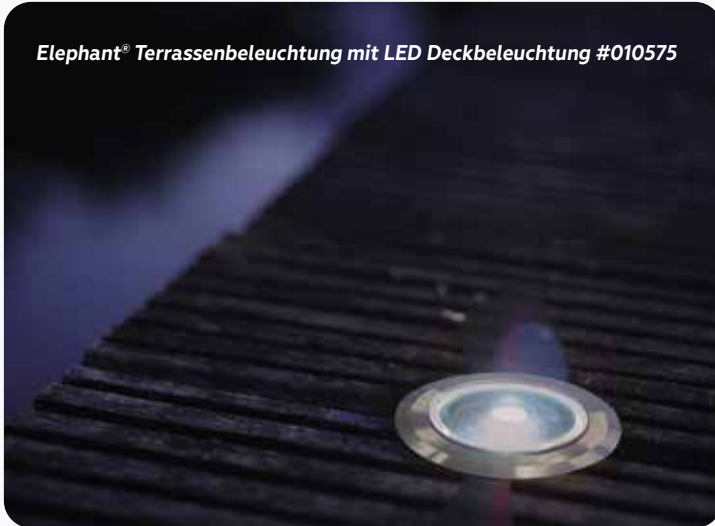

5 ELEPHANT® LED-BELEUCHTUNG SOLARBETRIEBEN

ELEPHANT® TERRASSENBELEUCHTUNG

Die Elephant® LED-Terrassenleuchten bieten alle Vorteile von LED-Leuchten und Solarstrom. Dank der eingebauten Solarzellen werden die Batterien tagsüber aufgeladen und können bei Dunkelheit Licht spenden. Ohne jegliche Verkabelung oder Anschluss an 220 V oder Niederspannung und daher leicht selbst zu installieren. Das mattweiße LED-Licht wird sowohl in der klassischen runden Form als auch in der eckigen Version durch das starke Kunstglas gestreut. 🛠️

Elephant® Terrassenbeleuchtung mit LED Deckbeleuchtung #010575