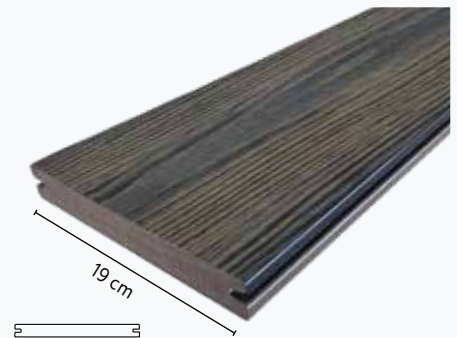

TERRASSENDIELEN DRIFTWOOD DARK

- Dunkel | 2,4 x 19 cm
- #013006 | 300 cm
- #013007 | 400 cm
- #013008 | 500 cm