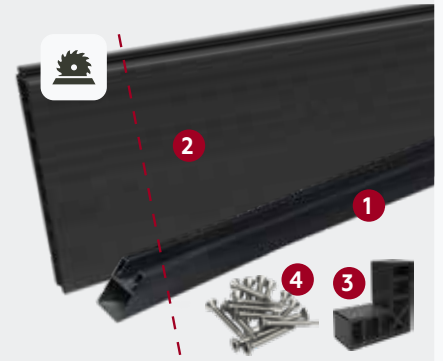

SELBSTBAU

FORTE-SELBSTBAUSET

Holzkomposit FSC® Bohlen mit anthrazit pulverbeschichtet Aluminiumrahmen
#011358 | 90 x 180 cm

Bauen Sie Ihren Forte Sichtschutzzaun mit diesem Selbstbausset passgenau für Ihren Garten (maximale Breite: 90 cm).

- Abschrägte und vorgebohrte Leisten für den Aluminiumrahmen 2 x 180 cm & 2 x 90 cm (1)
- Holzkomposit Bohlen 3 x 180 cm (2)
- 4 Eckverbindungsstücke (3)
- Rostfreie Edelstahlschrauben (4)

Montageanleitung auf dekkerhout.nl/montageinstructies