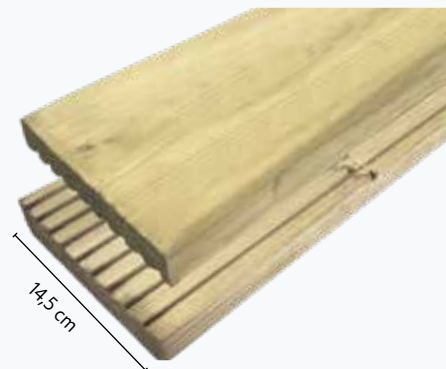

TERRASSENDIELEN IMPRAGNIERTE FICHTE
#007760 | 2,8 x 14,5 x 240 cm
#007760 | 2,8 x 14,5 x 450 cm
■ Glatt / genutet
■ Beidseitig verwendbar