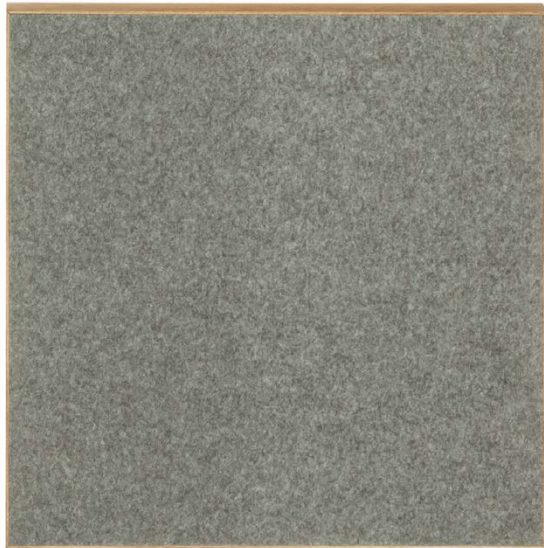

Akustikrahmen

Beschreibung	Holzrahmen mit Filzfläche
Farbe	Filz basaltgrau 4502, Filz quarzgrau 4503 Filz schiefergrau 4504, Filz olive 4511 Filz terrabraun 4515
Holzart	Eiche classic
Holzfarbe	040 Farblos
Abmessung	ca. 500 x 500 x 45 mm
UVP	69,90 EUR

Akustiklamelle

Beschreibung	Filzfläche mit Holzlamellen
Farbe	Filz basaltgrau 4502, Filz quarzgrau 4503 Filz schiefergrau 4504, Filz olive 4511 Filz terrabraun 4515
Holzart	Eiche classic
Holzfarbe	040 Farblos
Abmessung	ca. 500 x 500 x 20 mm
UVP	79,90 EUR