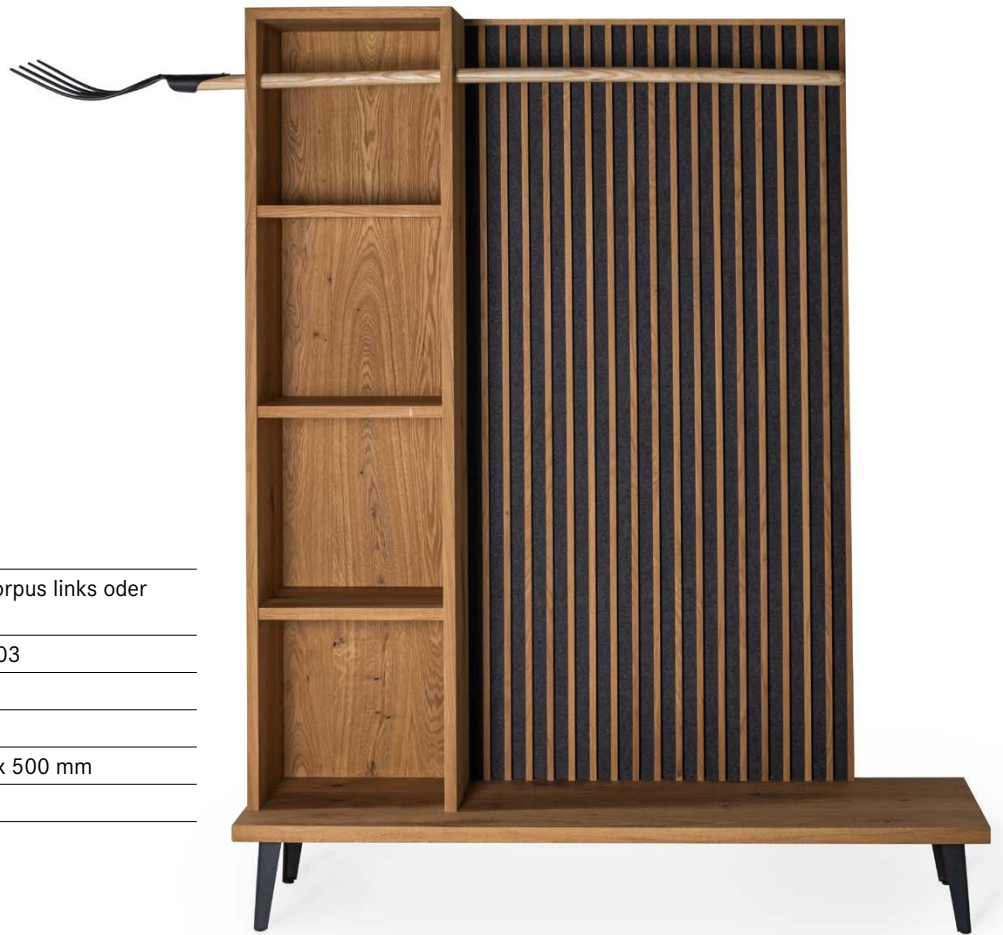

Garderobe

Beschreibung	Lamellenwand, Korpus links oder rechts
Farbe	Filz quarzgrau 4503
Holzart	Eiche classic
Holzfarbe	040 Farblos
Abmessung	ca. 1986 x 1600 x 500 mm
UVP	1990,00 EUR