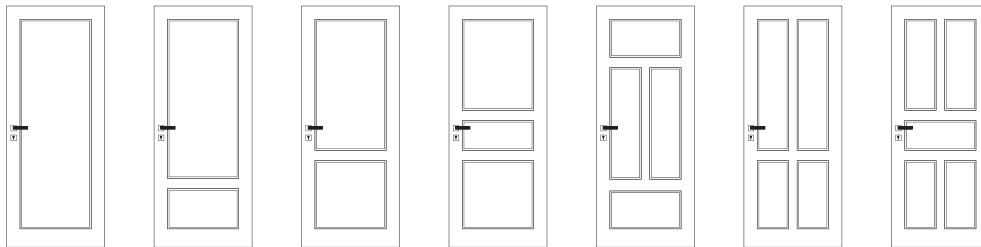

# Klassiker

#BLEIBEN

**Brüchert+Kärner**  
SCHÖNE TÜREN

Tür Klassiker K.02, Zarge K, Farbe »softmatt« Weiß RAL 9016, Fußleiste F.2

Tür Klassiker K.01, Zarge K, Farbe »softmatt« Weiß RAL 9016, Drücker BK.10 E, Fußleiste F.4

K.01

K.02

K.03

K.04

K.05

K.06

K.07