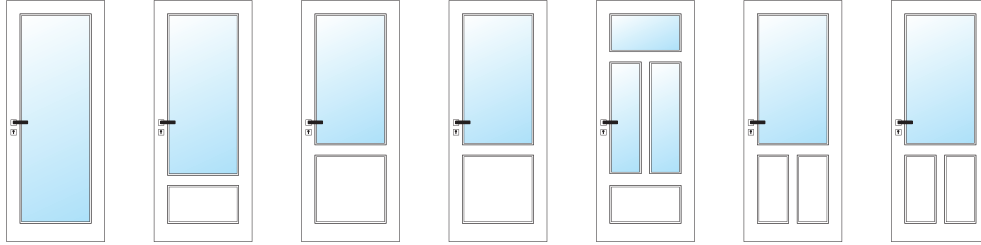

Tür Klassiker K.01, Zarge K, Farbe »softmatt« Weiß RAL 9016, Drücker BK.10 E, Fußleiste F.4

K.01

K.02

K.03

K.04

K.05

K.06

K.07

K.01 L

K.02 L

K.03 L

K.04 L

K.05 L

K.06 L

K.07 L

K.01 S