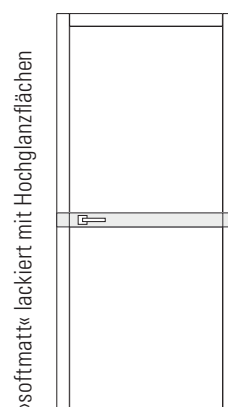

GALERIE UPDATE

Brüchert+Kärner
SCHÖNE TÜREN

EIN COOLES STATEMENT

Das Design der Türen ist **eigentlich nichts weiter als ein Streifen**. Aber er fordert Aufmerksamkeit. Denn auf der fast glatten Tür passiert etwas. Nur wenig, aber bestimmend für eine tolle Optik. Wahlweise auf Hochglanz poliert, steht der Streifen im Kontrast zur sonst »softmatt« lackierten Oberfläche. Der Clou dabei, **der Streifen setzt sich auf der Zarge fort**. Und so wird aus dem »... nichts weiter als ein Streifen!« eines unserer schönsten Türelemente.

G.01S

G.03S

Tür und Zarge G.03 S, Farbe F.01 Weiß RAL 9016, Drücker BK.5E flächenbündig, ohne Schlüsselloch, Fußleiste F.2

Tür und Zarge G.01S, Farbe »softmatt« RAL 7036, Drücker BK.10 flächenbündig

GALERIEUPDATE