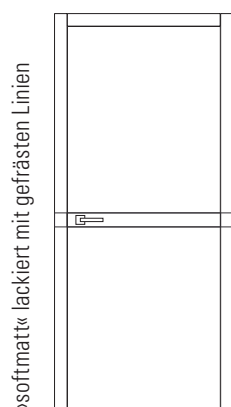

GALERIE UPDATE

Brüchert+Kärner
SCHÖNE TÜREN

EIN COOLES STATEMENT

Das Design der Türen ist **eigentlich nichts weiter als ein Streifen**. Aber er fordert Aufmerksamkeit. Denn auf der fast glatten Tür passiert etwas. Nur wenig, aber bestimmend für eine tolle Optik. Wahlweise auf Hochglanz poliert, steht der Streifen im Kontrast zur sonst »softmatt« lackierten Oberfläche. Der Clou dabei, **der Streifen setzt sich auf der Zarge fort**. Und so wird aus dem »... nichts weiter als ein Streifen!« eines unserer schönsten Türelemente.

G.01S

G.03S

Tür und Zarge G.03 S, Farbe F.01 Weiß RAL 9016, Drücker BK.5E flächenbündig, ohne Schlüsselloch, Fußleiste F.2

Tür und Zarge G.01S, Farbe »softmatt« RAL 7036, Drücker BK.10 flächenbündig

GALERIEUPDATE