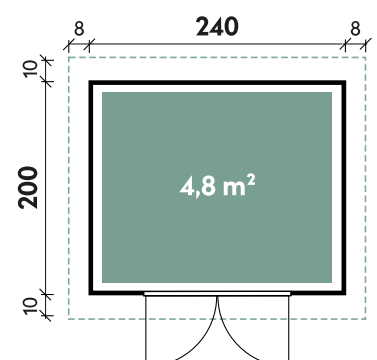

Metallwinkel

Vitale 2420

Jubiläum
40 Jahre
Finnhaus
Wolff

NEU

✓ Mit Dachrinne und Fallrohr

Nives 2724 28 Anthrazit/Hellgrau

Alle Modellgrößen

Dachform Pultdach	Gesamthöhe 237 cm	Dachneigung 5°	Spiegelverkehrte Montage möglich
----------------------	----------------------	-------------------	-------------------------------------