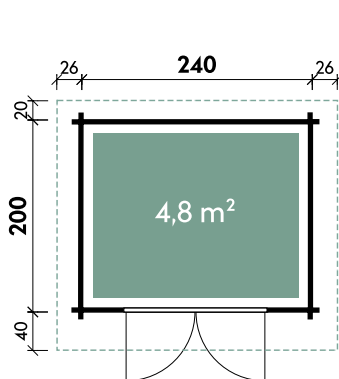

✓ Mit abnehmbaren Sprossen

✓ Mit Fußboden

Alle Modellgrößen

Dachform	Fußbodenstärke
Satteldach	18 mm

Berit	2420	2424	3024
Artikelnummer	828 020	828 040	828 060
UVP | Fracht* €	1.799 | 179	1.999 | 179	2.299 | 179
Farbe	Naturbelassen	Naturbelassen	Naturbelassen
Wandstärke	28 mm	28 mm	28 mm
Gesamtmaß	290 x 260 cm	296 x 300 cm	364 x 330 cm
Sockelmaß	240 x 200 cm	240 x 240 cm	300 x 240 cm
Gesamthöhe	222 cm	222 cm	257 cm
Dachneigung	13°	13°	19°
Grundfläche	4,8 m²	5,8 m²	7,2 m²
1 x Doppeltür	149 x 177 cm	149 x 177 cm	149 x 188 cm

Berit 2420