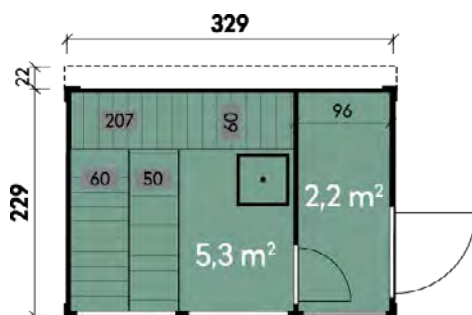

✓ Mit Ofenschutzgitter

✓ Mit Vorraum

✓ Mit Fußboden

✓ Wand- und Dachisolierung

Smilla 4333 Naturbelassen

Smilla 4333 Anthrazit

Smilla 4333

Artikelnummer	340 330	340 331	340 332	340 333
UVP Fracht* €	14.890 329	17.990 329	17.990 329	17.990 329
Farbe	Naturbelassen	Anthrazit	Hellgrau	Kiefer
Wandstärke	75 mm	75 mm	75 mm	75 mm
Gesamtmaß	432 x 351 cm	432 x 351 cm	432 x 351 cm	432 x 351 cm
Sockelmaß	429 x 328 cm	429 x 328 cm	429 x 328 cm	429 x 328 cm
Grundfläche	14,1 m ²	14,1 m ²	14,1 m ²	14,1 m ²
Gesamthöhe	261 cm	261 cm	261 cm	261 cm
Dachform	Flachdach	Flachdach	Flachdach	Flachdach
Dachneigung	1°	1°	1°	1°
Fußbodenstärke	28 mm	28 mm	28 mm	28 mm
1 x Einzeltür	60 x 180 cm	60 x 180 cm	60 x 180 cm	60 x 180 cm
1 x Element mit Schiebetür	91 x 201 cm	91 x 201 cm	91 x 201 cm	91 x 201 cm
1 x Glaselement	100 x 210 cm	100 x 210 cm	100 x 210 cm	100 x 210 cm
2 x Glaselemente mit Sprossen	100 x 210 cm	100 x 210 cm	100 x 210 cm	100 x 210 cm