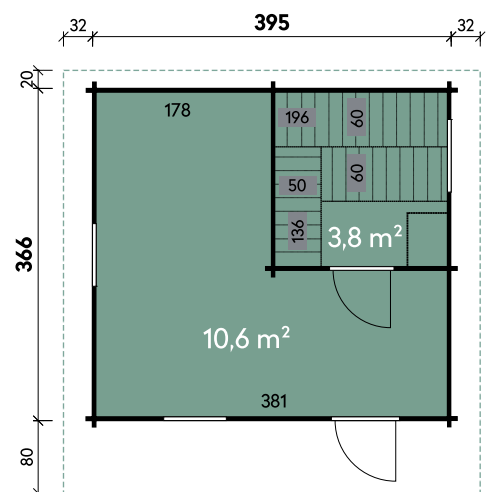

Auszug Zubehör