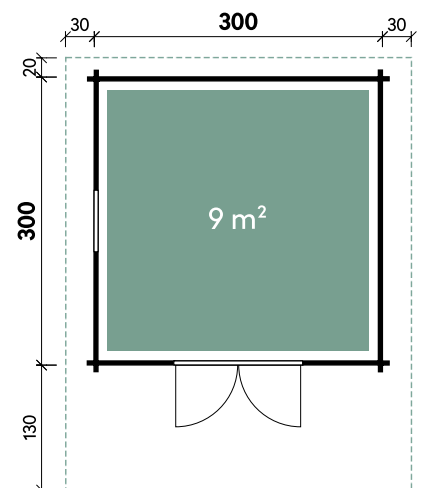

✓ Mit Fußboden

Alle Modellgrößen

Dachform	Gesamthöhe	Dachneigung	Fußbodenstärke	Spiegelverkehrte Montage möglich
Satteldach	250 cm	18°	18 mm	

Betty	3030
Artikelnummer	300 120
UVP | Fracht* €	3.799 | 219
Farbe	Naturbelassen
Wandstärke	44 mm
Gesamtmaß	360 x 450 cm
Sockelmaß	300 x 300 cm
Grundfläche	9 m²
1 x Doppeltür	134 x 187 cm
1 x Einzelfenster	64 x 97 cm

Betty 3030