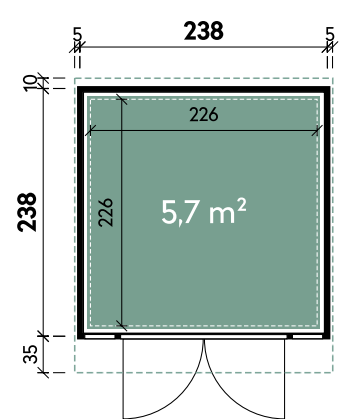

✓ Mit Entwässerung

Alle Modellgrößen

Dachform Pulldach	Gesamthöhe 232 cm	Dachneigung 6°

Frey	2424	2424	2424
Artikelnummer	460 011	460 012	460 013
UVP | Fracht* €	3.289 | 129	3.289 | 129	3.289 | 129
Farbe	Schwarz	Grau	Anthrazit
Gesamtmaß	248 x 283 cm	248 x 283 cm	248 x 283 cm
Sockelmaß	238 x 238 cm	238 x 238 cm	238 x 238 cm
Grundfläche	5,7 m²	5,7 m²	5,7 m²
1 x Einzeltür	97 x 194 cm	97 x 194 cm	97 x 194 cm

Finn	2424	2424	2424
Artikelnummer	460 021	460 022	460 023
UVP | Fracht* €	3.699 | 129	3.699 | 129	3.699 | 129
Farbe	Schwarz	Grau	Anthrazit
Gesamtmaß	248 x 283 cm	248 x 283 cm	248 x 283 cm
Sockelmaß	238 x 238 cm	238 x 238 cm	238 x 238 cm
Grundfläche	5,7 m²	5,7 m²	5,7 m²
1 x Doppeltür	160 x 194 cm	160 x 194 cm	160 x 194 cm

Zubehör

Finn 2424