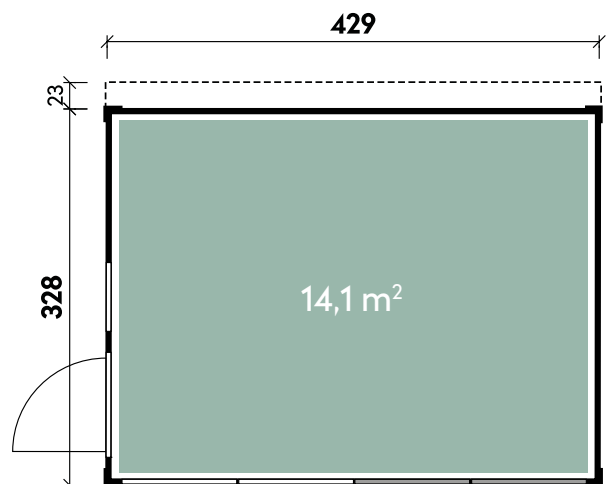

Alle Modellgrößen

Dachform Flachdach	Gesamthöhe 261 cm	Fußbodenstärke 28 mm	Spiegelverkehrte Montage möglich	

Cleo	4333	4333	4333	4333
Artikelnummer	340 455	340 458	340 457	340 456
UVP | Fracht* €	14.790 | 329	17.490 | 329	17.490 | 329	17.490 | 329
Farbe	Naturbelassen	Kiefer	Hellgrau	Anthrazit
Wandstärke	75 mm	75 mm	75 mm	75 mm
Gesamtmaß	432 x 351 cm	432 x 351 cm	432 x 351 cm	432 x 351 cm
Sockelmaß	429 x 328 cm	429 x 328 cm	429 x 328 cm	429 x 328 cm
Grundfläche	14,1 m²	14,1 m²	14,1 m²	14,1 m²
1 x Element mit Einzeltür	91 x 201 cm	91 x 201 cm	91 x 201 cm	91 x 201 cm
2 x Glaselement mit Sprossen	feststehend	feststehend	feststehend	feststehend
2 x Glaselement	feststehend	feststehend	feststehend	feststehend
1 x Element mit Fenster	77 x 51 cm	77 x 51 cm	77 x 51 cm	77 x 51 cm

Cleo 4333