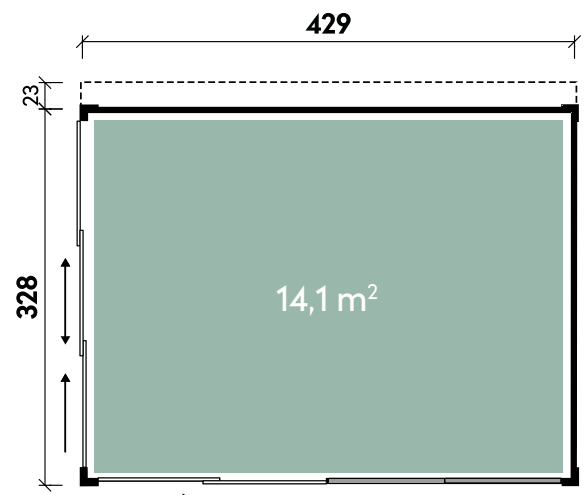

✓ Wand- und Dachisolierung

✓ Fußbodenisolierung

✓ Mit Fußboden

Alle Modellgrößen

Dachform Flachdach	Gesamthöhe 261 cm	Fußbodenstärke 28 mm	Spiegelverkehrte Montage möglich	

Clea	4333	4333	4333	4333
Artikelnummer	340 435	340 438	340 437	340 436
UVP | Fracht* €	17.490 | 329	19.490 | 329	19.490 | 329	19.490 | 329
Farbe	Naturbelassen	Kiefer	Hellgrau	Anthrazit
Wandstärke	75 mm	75 mm	75 mm	75 mm
Gesamtmaß	432 x 531 cm	432 x 351 cm	432 x 351 cm	432 x 351 cm
Sockelmaß	429 x 328 cm	429 x 328 cm	429 x 328 cm	429 x 328 cm
Grundfläche	14,1 m²	14,1 m²	14,1 m²	14,1 m²
1 x Element mit Doppelschiebetür	180 x 201 cm	180 x 201 cm	180 x 201 cm	180 x 201 cm
2 x Glaselement mit Sprossen	feststehend	feststehend	feststehend	feststehend
1 x Element mit Schiebetür	91 x 201 cm	91 x 201 cm	91 x 201 cm	91 x 201 cm
1 x Element mit Fenster	77 x 51 cm	77 x 51 cm	77 x 51 cm	77 x 51 cm

Clea 4333