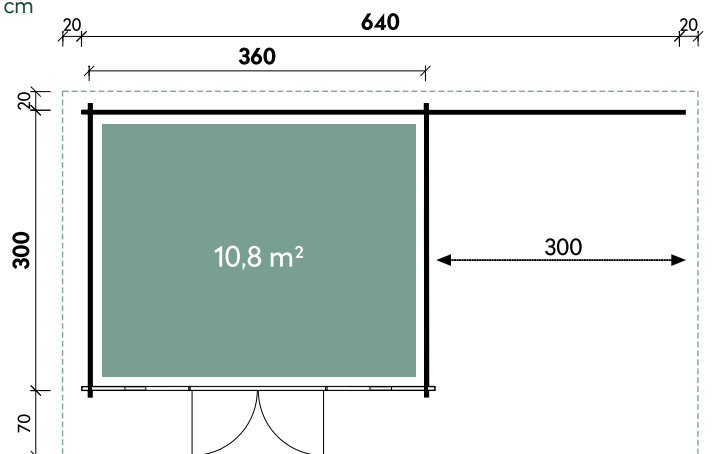

Alle Modellgrößen

Dachform	Fußbodenstärke	Spiegelverkehrte Montage
Pultdach	28 mm	möglich

Belinda 6430 70 mit Lounge rechts