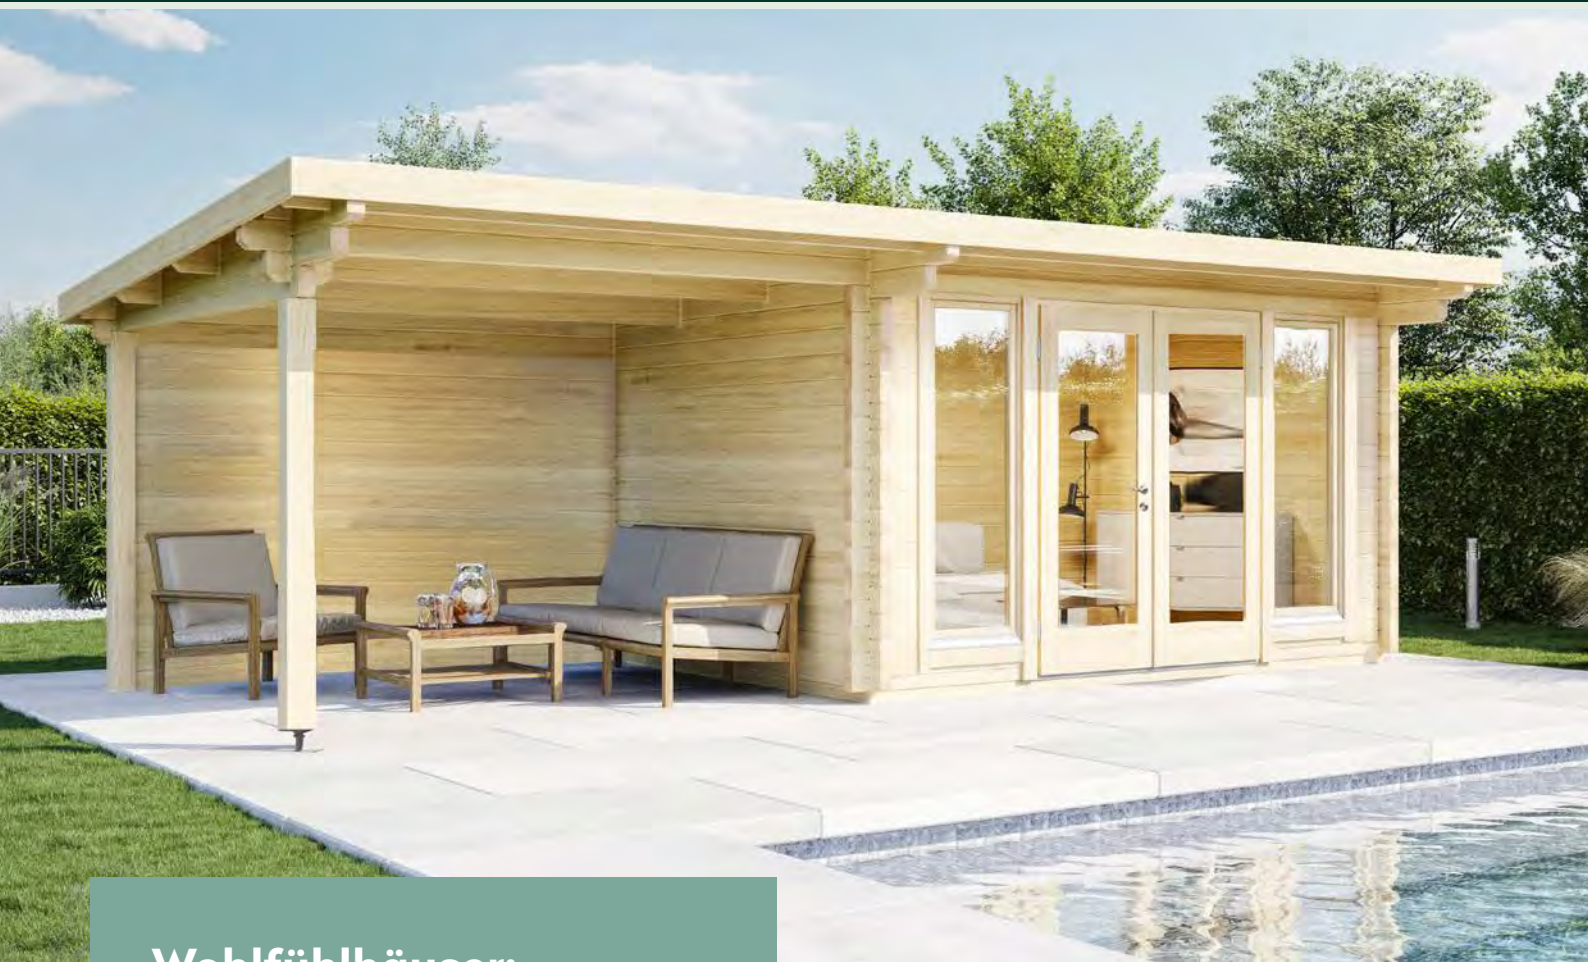

Wohlfühlhäuser: Von uns vorgedacht. Für Sie individuell.

Sie wissen ganz genau wie Ihr Traumgartenhaus auszu-
sehen hat? Sehr schön – wir auch. Oder haben Sie noch
keinen konkreten Plan für Ihr neues Gartenhaus? Wir
schon!

In beiden Fällen sind die Wohlfühlhäuser von Finnhaus
Wolff die Antwort. Wieso? Weil wir für Sie vordenken
und Ihnen somit passgenaue Lösungen anbieten. So
erhalten Sie zum einen ausgeklügelte Systeme, bei de-
nen alles aufeinander abgestimmt ist. Zum anderen sind
Sie hierbei immer noch äußerst flexibel: Mit oder ohne
Seitendach? Doppel- oder Schiebetür? Ein-Raum-
Lösung oder unterteilt in mehrere Abteile? Sie entschei-
den! So müssen Sie nicht von Null beginnen und sind
zugleich immer noch frei in der Gestaltung.

Eines dieser traumhaften Gartenhäuser könnte schon
bald in Ihrem Garten stehen: Machen Sie Urlaub im
Garten!

Allgemeine Produktinformationen

Bauweisen:	Blockbohlen
Wandstärken:	44 mm und 70 mm
Dachformen:	Pultdach, Flachdach und Satteldach
Hausgröße:	Weitere Größen auf Anfrage realisierbar