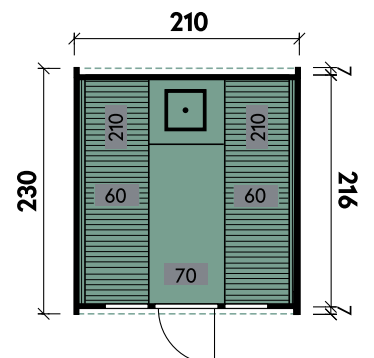

Conrad 2123