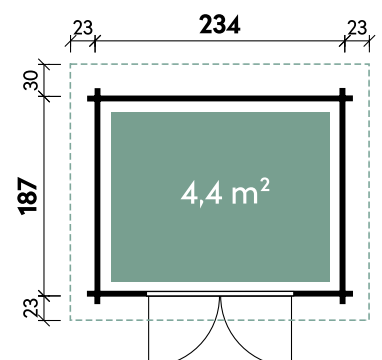

Detail

Dachkranz

Bella 2319

Bella 2924 28

Alle Modellgrößen

Dachform Pultdach	Gesamthöhe 222 cm	Dachneigung 4°	Spiegelverkehrte Montage möglich
----------------------	----------------------	-------------------	-------------------------------------