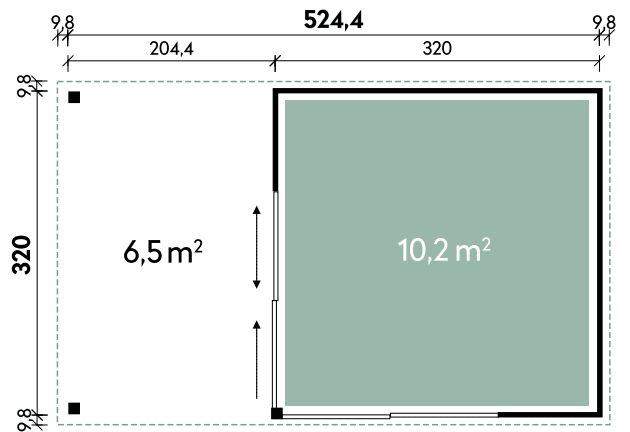

Starletta 5232 mit 2 Schiebetüren

✂ **Optionales Zubehör:** finden Sie auf Seite 182-198 oder unter www.finnhaus.de/produkte/starletta | *Endkundenfracht, siehe Seite 6