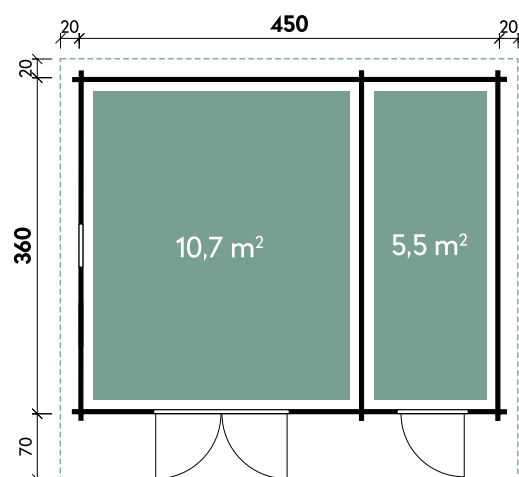

Alle Modellgrößen

Dachform	Fußbodenstärke	Spiegelverkehrte Montage
Pultdach	28 mm	möglich

Liv 4536