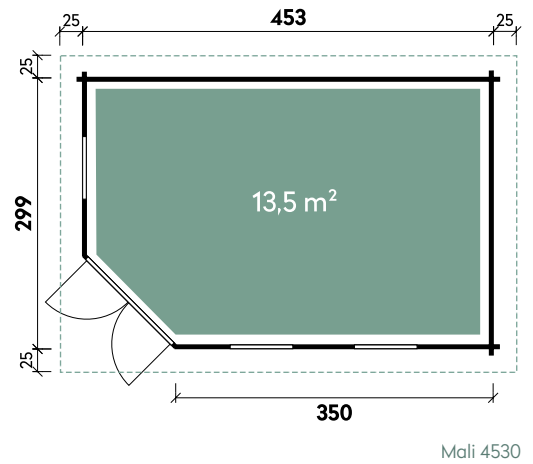

Gunda	7238	7238
Artikelnummer	537 210	537 217
UVP	6.199 €	6.849 €
UVP Jubiläum Fracht* €	5.599 329	6.249 329
Farbe	Naturbelassen	Naturbelassen
Wandstärke	40 mm	40 mm
Fußbodenstärke	-	18 mm
Gesamtmaß	760 x 420 cm	760 x 420 cm
Sockelmaß	720 x 380 cm	720 x 380 cm
Grundfläche	27,4 m ²	27,4 m ²
1 x Einzeltür	75 x 174 cm	75 x 174 cm
1 x Doppeltür	138 x 176 cm	138 x 176 cm
2 x Einzelfenster	64 x 103 cm	64 x 103 cm

Gunda 7238 40 // Alle Modelle werden naturbelassen geliefert.

Gunda 7238

Alle Modellgrößen

Dachform Flachdach	Gesamthöhe 228 cm	Dachneigung 2°	Fußbodenstärke 18 mm	Spiegelverkehrte Montage möglich
-----------------------	----------------------	-------------------	-------------------------	-------------------------------------

Melinda	7030	8030
Artikelnummer	537 110	537 160
UVP Fracht* €	6.699 329	6.999 329
Farbe	Naturbelassen	Naturbelassen
Wandstärke	40 mm	40 mm
Gesamtmaß	753 x 349 cm	853 x 349 cm
Sockelmaß	703 x 299 cm	803 x 299 cm
Grundfläche	21 m ²	24 m ²
1 x Doppeltür	134 x 187 cm	134 x 187 cm
3 x Einzelfenster	69 x 125 cm	69 x 125 cm