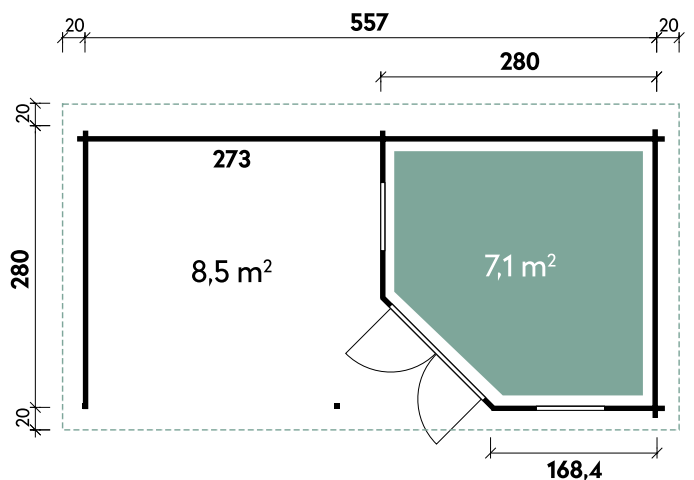

Gleda	5628	5628
Artikelnummer	537 200	537 207
UVP	4.399 €	4.899 €
UVP Jubiläum Fracht* €	3.999 329	4.499 329
Farbe	Naturbelassen	Naturbelassen
Wandstärke	40 mm	40 mm
Fußbodenstärke	-	18 mm
Gesamtmaß	597 x 320 cm	597 x 320 cm
Sockelmaß	557 x 280 cm	557 x 280 cm
Grundfläche	15,6 m ²	15,6 m ²
1 x Doppeltür	138 x 176 cm	138 x 176 cm
2 x Einzelfenster	64 x 103 cm	64 x 103 cm