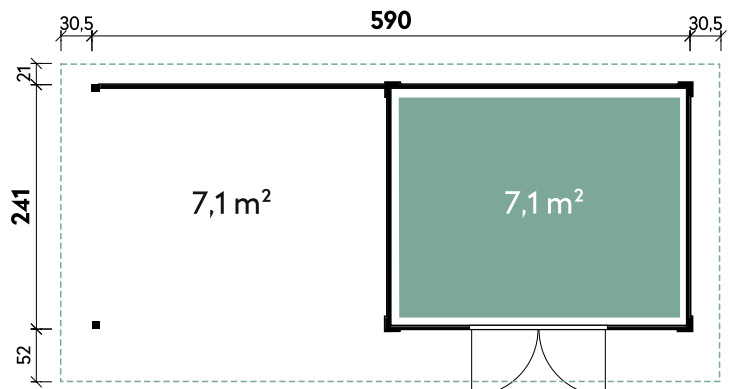

✓ Mit Dachpappe

✓ Mit Fußboden

Alle Modellgrößen

Dachform	Gesamthöhe	Dachneigung	Fußbodenstärke	Spiegelverkehrte Montage möglich
Flachdach	219 cm	11°	19 mm	

Inga	3024	3030	3030
Artikelnummer	860 510	860 610	860 620
UVP | Fracht* €	3.599 | 179	3.899 | 179	3.899 | 179
Farbe	Anthrazit	Anthrazit	Hellgrau
Wandstärke	28 mm	28 mm	28 mm
Gesamtmaß	356 x 314 cm	356 x 375 cm	356 x 375 cm
Sockelmaß	295 x 241 cm	295 x 301 cm	295 x 301 cm
Grundfläche	7,1 m²	8,9 m²	8,9 m²
1 x Doppeltür	136 x 183 cm	136 x 183 cm	136 x 183 cm

Runa	5924	5930	5930
Artikelnummer	860 810	860 910	860 920
UVP | Fracht* €	5.099 | 179	5.399 | 179	5.399 | 179
Farbe	Anthrazit	Anthrazit	Hellgrau
Wandstärke	28 mm	28 mm	28 mm
Gesamtmaß	651 x 314 cm	651 x 374 cm	651 x 374 cm
Sockelmaß	590 x 241 cm	590 x 300 cm	590 x 300 cm
Grundfläche	14,2 m²	17,8 m²	17,8 m²
1 x Doppeltür	136 x 183 cm	136 x 183 cm	136 x 183 cm

Runa 5924