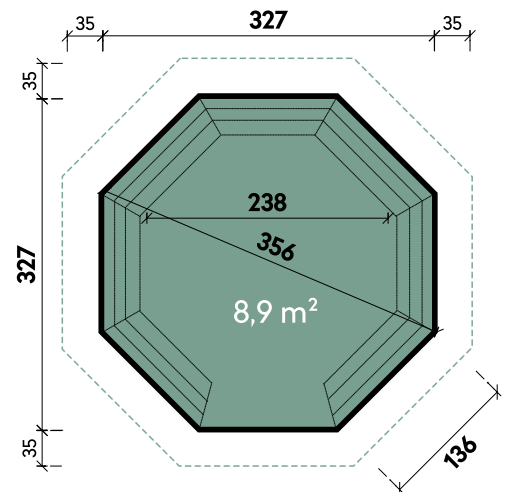

Alle Modellgrößen

Dachform Zeltdach	Gesamthöhe 288 cm	Dachneigung 26°

Kjel	3026	3333
Artikelnummer	675 120	675 170
UVP | Fracht* €	2.299 | 329	2.999 | 329
Farbe	Naturbelassen	Naturbelassen
Gesamtmaß	366 x 327 cm	397 x 397 cm
Sockelmaß	296 x 257 cm	327 x 327 cm
Grundfläche	5,7 m²	8,9 m²

Kjel 3333