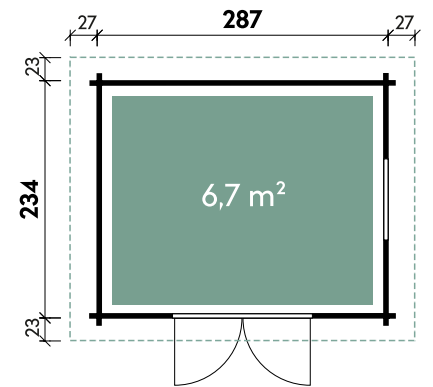

Alle Modellgrößen

Dachform Pultdach	Gesamthöhe 222 cm	Dachneigung 4°	Spiegelverkehrte Montage möglich

Bella	2924	2929
Artikelnummer	680 336	680 361
UVP | Fracht* €	3.299 | 179	3.599 | 179
Farbe	Grau	Grau
Wandstärke	28 mm	28 mm
Gesamtmaß	340 x 279 cm	340 x 332 cm
Sockelmaß	287 x 234 cm	287 x 287 cm
Grundfläche	6,7 m²	8,2 m²
1 x Doppeltür	138 x 189 cm	138 x 189 cm
1 x Einzelfenster	77 x 38 cm	77 x 38 cm

Bella 2924