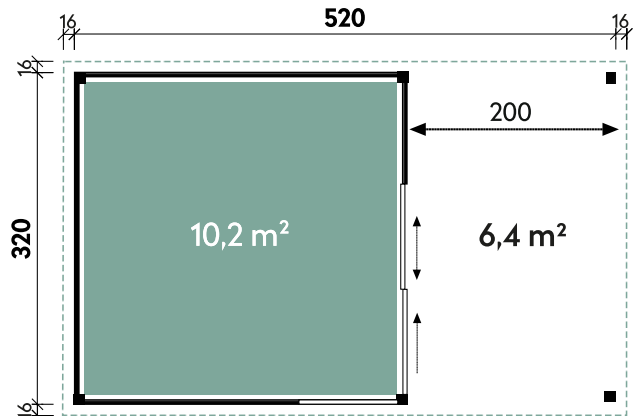

Pina	3024	3030
Artikelnummer	228 310	228 330
UVP Fracht* €	2.699 179	2.999 179
Farbe	Naturbelassen	Naturbelassen
Wandstärke	28 mm	28 mm
Gesamtmaß	340 x 280 cm	340 x 340 cm
Sockelmaß	300 x 240 cm	300 x 300 cm
Grundfläche	7,2 m ²	9 m ²
1 x Schiebetür	134 x 187 cm	134 x 187 cm
1 x Einzelfenster	77 x 32 cm	77 x 32 cm

Inga 3030 Hellgrau

Runa	5924	5930	5930
Artikelnummer	860 810	860 910	860 920
UVP Fracht* €	5.099 179	5.399 179	5.399 179
Farbe	Anthrazit	Anthrazit	Hellgrau
Wandstärke	28 mm	28 mm	28 mm
Gesamtmaß	651 x 314 cm	651 x 374 cm	651 x 374 cm
Sockelmaß	590 x 241 cm	590 x 300 cm	590 x 300 cm
Grundfläche	14,2 m ²	17,8 m ²	17,8 m ²
1 x Doppeltür	136 x 183 cm	136 x 183 cm	136 x 183 cm

Runa 5924

Starletta 5232 44 Anthrazit

✓ Mit Fußboden

Alle Modellgrößen

Dachform	Gesamthöhe	Dachneigung	Fußbodenstärke	Spiegelverkehrte Montage möglich
Flachdach	239 cm	2°	18 mm	

Starla	3232	3232	3232
Artikelnummer	844 150	850 061	850 062
UVP Fracht* €	4.999 219	5.999 219	5.999 219
Farbe	Naturbelassen	Anthrazit	Hellgrau
Wandstärke	44 mm	44 mm	44 mm
Gesamtmaß	340 x 340 cm	340 x 340 cm	340 x 340 cm
Sockelmaß	320 x 320 cm	320 x 320 cm	320 x 320 cm
Grundfläche	10,2 m ²	10,2 m ²	10,2 m ²
1 x Einzeltür	95 x 193 cm	95 x 193 cm	95 x 193 cm
1 x Einzelfenster	feststehend	feststehend	feststehend

Starla 3232 44 Hellgrau

Starletta	5232	5232	5232
Artikelnummer	844 160	850 071	850 072
UVP Fracht* €	5.999 219	6.999 219	6.999 219
Farbe	Naturbelassen	Anthrazit	Hellgrau
Wandstärke	44 mm	44 mm	44 mm
Gesamtmaß	550 x 350 cm	550 x 350 cm	550 x 350 cm
Sockelmaß	520 x 320 cm	520 x 320 cm	520 x 320 cm
Grundfläche	16,6 m ²	16,6 m ²	16,6 m ²
1 x Einzeltür	95 x 193 cm	95 x 193 cm	95 x 193 cm
1 x Einzelfenster	feststehend	feststehend	feststehend