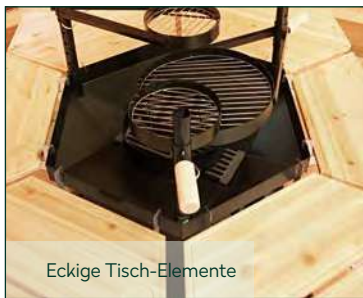

Kalle 3833 45 Eiche-Rustikal mit schwarzen Dachschindeln

Kalle | Inklusive

779 100

Eckige Tisch-Elemente

Kalle | Inklusive

779 250, 779 411, 779 412, 779 413

Runder Leimholztisch

Kalle 3833