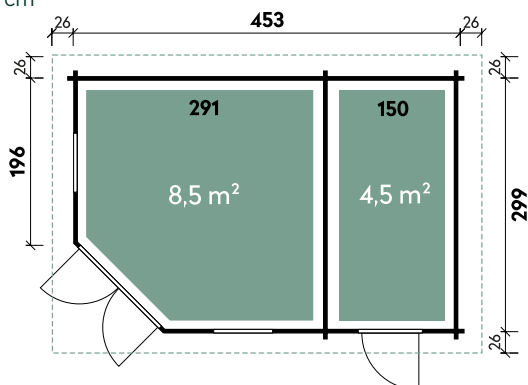

Alle Modellgrößen

Dachform	Gesamthöhe	Dachneigung	Fußbodenstärke	Spiegelverkehrte Montage möglich
Walmdach	284 cm	22°	18 mm	

Abbe	4530	Alba	4530
Artikelnummer	536 050	Artikelnummer	536 060
UVP | Fracht* €	5.499 | 329	UVP | Fracht* €	4.999 | 329
Farbe	Naturbelassen	Farbe	Naturbelassen
Wandstärke	40 mm	Wandstärke	40 mm
Gesamtmaß	505 x 351 cm	Gesamtmaß	505 x 351 cm
Sockelmaß	453 x 299 cm	Sockelmaß	453 x 299 cm
Grundfläche	13 m²	Grundfläche	13 m²
1 x Einzeltür	75 x 187 cm	1 x Doppeltür	134 x 187 cm
1 x Doppeltür	134 x 187 cm	3 x Einzelfenster	69 x 125 cm
2 x Einzelfenster	69 x 125 cm