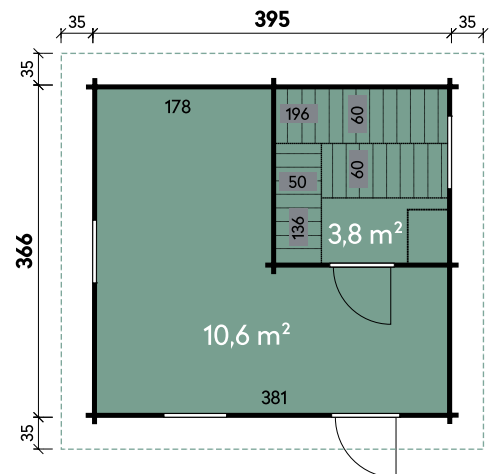

✓ Mit Dachpappe

✓ Mit Ofenschutzgitter

✓ Mit Vorraum

✓ Mit Fußboden

Sarah 4037 mit Halbglastür

Artikelnummer	350 190
UVP | Fracht* €	11.490 | 329
Farbe	Naturbelassen
Wandstärke	70 mm
Gesamtmaß	465 x 436 cm
Sockelmaß	395 x 366 cm
Grundfläche	14,4 m²
Gesamthöhe	257 cm
Dachform	Pulldach
Dachneigung	2°
Fußbodenstärke	28 mm
1 x Einzeltür	75 x 187 cm
1 x Einzeltür	69 x 194 cm
1 x Einzelfenster	76 x 34 cm
2 x Einzelfenster	69 x 74 cm

Sarah 4037 mit Vollglastür

Artikelnummer	350 195
UVP | Fracht* €	11.490 | 329
Farbe	Naturbelassen
Wandstärke	70 mm
Gesamtmaß	465 x 436 cm
Sockelmaß	395 x 366 cm
Grundfläche	14,4 m²
Gesamthöhe	257 cm
Dachform	Pulldach
Dachneigung	2°
Fußbodenstärke	28 mm
1 x Einzeltür	75 x 187 cm
1 x Einzeltür	69 x 194 cm
1 x Einzelfenster	76 x 34 cm
2 x Einzelfenster	69 x 74 cm