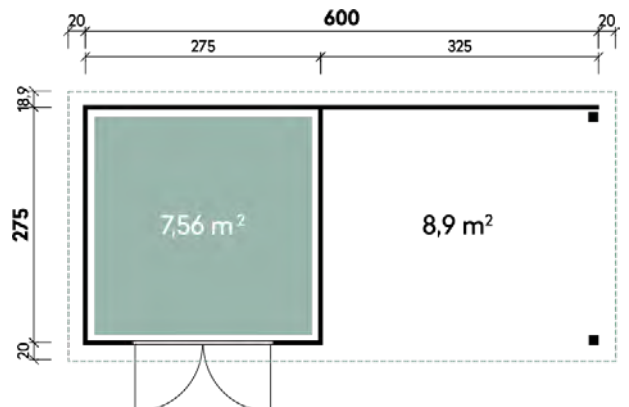

Alle Modellgrößen

Dachform Pultdach	Gesamthöhe 222 cm	Dachneigung 5 / 4°	Spiegelverkehrte Montage möglich

Ole	6028	6028	6028	6028	6028	6028	7133	7133
Artikelnummer	828 460	828 467	850 231	851 241	850 232	851 242	828 450	828 457
UVP | Fracht* €	3.299 | 179	3.749 | 179	4.499 | 179	4.949 | 179	4.499 | 179	4.949 | 179	3.899 | 219	4.449 | 219
Farbe	Naturbelassen	Naturbelassen	Anthrazit	Anthrazit	Hellgrau	Hellgrau	Naturbelassen	Naturbelassen
Wandstärke	28 mm	28 mm	28 mm	28 mm	28 mm	28 mm	28 mm	28 mm
Fußbodenstärke	-	18 mm	-	18 mm	-	18 mm	-	18 mm
Gesamtmaß	640 x 314 cm	640 x 314 cm	640 x 314 cm	640 x 314 cm	640 x 314 cm	640 x 314 cm	750 x 369 cm	750 x 369 cm
Sockelmaß	600 x 275 cm	600 x 275 cm	600 x 275 cm	600 x 275 cm	600 x 275 cm	600 x 275 cm	710 x 330 cm	710 x 330 cm
Grundfläche	16 m²	16 m²	16 m²	16 m²	16 m²	16 m²	22,7 m²	22,7 m²
1 x Doppeltür	151 x 190 cm	151 x 190 cm	151 x 190 cm	151 x 190 cm	151 x 190 cm	151 x 190 cm	151 x 190 cm	151 x 190 cm

Ole	7133	7133	7133	7133
Artikelnummer	850 241	851 251	850 242	851 252
UVP | Fracht* €	5.299 | 219	5.849 | 219	5.299 | 219	5.849 | 219
Farbe	Anthrazit	Anthrazit	Hellgrau	Hellgrau
Wandstärke	28 mm	28 mm	28 mm	28 mm
Fußbodenstärke	-	18 mm	-	18 mm
Gesamtmaß	750 x 369 cm	750 x 369 cm	750 x 369 cm	750 x 369 cm
Sockelmaß	710 x 330 cm	710 x 330 cm	710 x 330 cm	710 x 330 cm
Grundfläche	22,7 m²	22,7 m²	22,7 m²	22,7 m²
1 x Doppeltür	151 x 190 cm	151 x 190 cm	151 x 190 cm	151 x 190 cm

Ole 6028