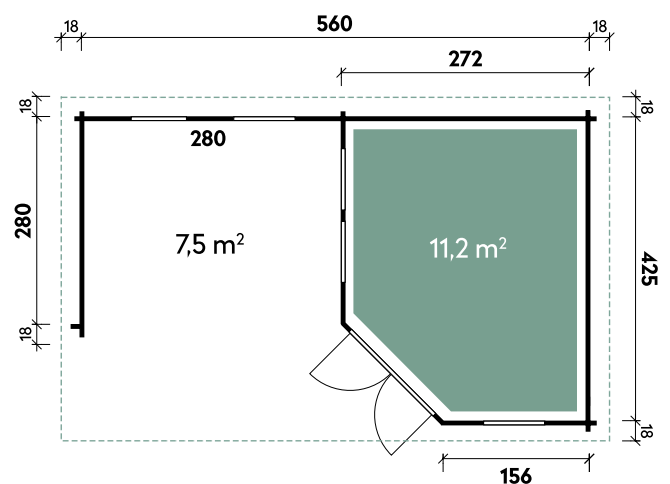

Henna 2424 Anthrazit

Helena 3824 5324

Artikelnummer	861 110	861 210
UVP Fracht* €	3.499 179	3.799 179
Farbe	Anthrazit	Anthrazit
Wandstärke	28 mm	28 mm
Gesamtmaß	407 x 286 cm	555 x 286 cm
Sockelmaß	382 x 241 cm	530 x 241 cm
Grundfläche	9,2 m ²	12,8 m ²
1 x Doppeltür	136 x 183 cm	136 x 183 cm

Gleda	5628	5628
Artikelnummer	537 200	537 207
UVP	4.399 €	4.899 €
UVP Jubiläum Fracht* €	3.999 329	4.499 329
Farbe	Naturbelassen	Naturbelassen
Wandstärke	40 mm	40 mm
Fußbodenstärke	-	18 mm
Gesamtmaß	597 x 320 cm	597 x 320 cm
Sockelmaß	557 x 280 cm	557 x 280 cm
Grundfläche	15,6 m ²	15,6 m ²
1 x Doppeltür	138 x 176 cm	138 x 176 cm
2 x Einzelfenster	64 x 103 cm	64 x 103 cm

Dachform Flachdach	Gesamthöhe 228 cm	Dachneigung 2°	Spiegelverkehrte Montage möglich
-----------------------	----------------------	-------------------	-------------------------------------

Guda	5643	5643
Artikelnummer	537 220	537 227
UVP	4.899 €	5.479 €
UVP Jubiläum Fracht* €	4.399 329	4.979 329
Farbe	Naturbelassen	Naturbelassen
Wandstärke	40 mm	40 mm
Fußbodenstärke	-	18 mm
Gesamtmaß	596 x 461 cm	596 x 461 cm
Sockelmaß	560 x 425 cm	560 x 425 cm
Grundfläche	18,7 m ²	18,7 m ²
1 x Doppeltür	138 x 188 cm	138 x 188 cm
2 x Einzelfenster	64 x 103 cm	64 x 103 cm
3 x Einzelfenster	feststehend	feststehend