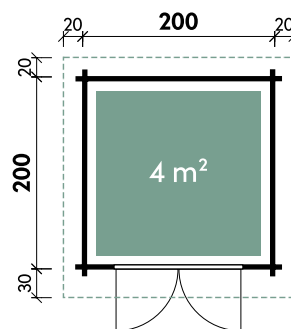

Mara 1818 28 // Alle Modelle werden naturbelassen geliefert.

Berit 3024 28

✓ Mit abnehmbaren Sprossen

✓ Mit Fußboden

Alle Modellgrößen

Dachform	Fußbodenstärke
Satteldach	18 mm

Berit	2420	2424	3024
Artikelnummer	828 020	828 040	828 060
UVP Fracht* €	1.799 179	1.999 179	2.299 179
Farbe	Naturbelassen	Naturbelassen	Naturbelassen
Wandstärke	28 mm	28 mm	28 mm
Gesamtmaß	290 x 260 cm	296 x 300 cm	364 x 330 cm
Sockelmaß	240 x 200 cm	240 x 240 cm	300 x 240 cm
Gesamthöhe	222 cm	222 cm	257 cm
Dachneigung	13°	13°	19°
Grundfläche	4,8 m ²	5,8 m ²	7,2 m ²
1 x Doppeltür	149 x 177 cm	149 x 177 cm	149 x 188 cm