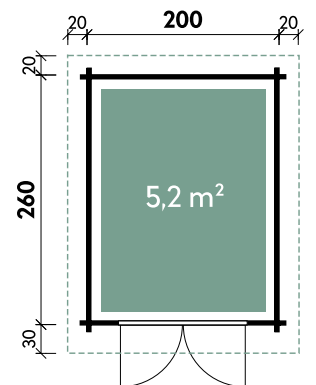

Mara 1818 28 // Alle Modelle werden naturbelassen geliefert.

Berit 3024 28

✓ Mit abnehmbaren Sprossen

✓ Mit Fußboden

Alle Modellgrößen

Dachform	Fußbodenstärke
Satteldach	18 mm

Berit	2420	2424	3024
Artikelnummer	828 020	828 040	828 060
UVP Fracht* €	1.799 179	1.999 179	2.299 179
Farbe	Naturbelassen	Naturbelassen	Naturbelassen
Wandstärke	28 mm	28 mm	28 mm
Gesamtmaß	290 x 260 cm	296 x 300 cm	364 x 330 cm
Sockelmaß	240 x 200 cm	240 x 240 cm	300 x 240 cm
Gesamthöhe	222 cm	222 cm	257 cm
Dachneigung	13°	13°	19°
Grundfläche	4,8 m ²	5,8 m ²	7,2 m ²
1 x Doppeltür	149 x 177 cm	149 x 177 cm	149 x 188 cm