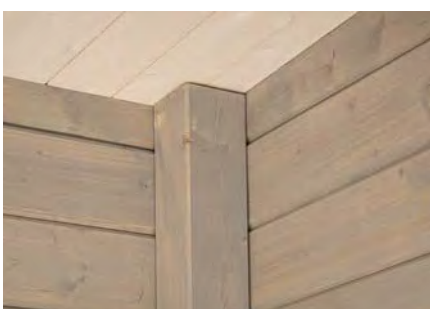

Wandbohle 44 mm

Fußbodendielen und -leisten

Aluminium-Eckverblendung

Dachbelastbarkeit 100 kg

Türdichtung und Türschloss

Eckpfosten aus Leimholz 90 x 90 mm

Verstellbarer Pfosten

Edelstahl-Türbeschlag der Häuser Seite 18-19