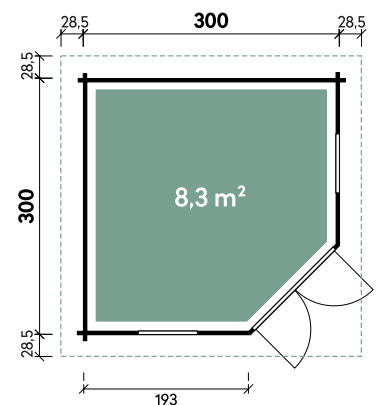

✓ Mit Fußboden

Alle Modellgrößen

Dachform Walmdach	Gesamthöhe 289 cm	Dachneigung 21°	Fußbodenstärke 18 mm	Spiegelverkehrte Montage möglich

Morla	3030	3636
Artikelnummer	544 110	544 120
UVP | Fracht* €	4.499 | 179	5.399 | 219
Farbe	Naturbelassen	Naturbelassen
Wandstärke	44 mm	44 mm
Gesamtmaß	357 x 357 cm	417 x 417 cm
Sockelmaß	300 x 300 cm	360 x 360 cm
Grundfläche	8,3 m²	12,3 m²
1 x Doppeltür	134 x 187 cm	134 x 187 cm
2 x Doppelfenster	-	135 x 97 cm
2 x Einzelfenster	64 x 97 cm	-

Kira	3030	3636	4040
Artikelnummer	544 200	544 210	544 220
UVP | Fracht* €	4.399 | 219	5.499 | 219	5.999 | 219
Farbe	Naturbelassen	Naturbelassen	Naturbelassen
Wandstärke	44 mm	44 mm	44 mm
Gesamtmaß	358 x 358 cm	418 x 418 cm	453 x 453 cm
Sockelmaß	300 x 300 cm	360 x 360 cm	395 x 395 cm
Grundfläche	8,3 m²	12,3 m²	14,9 m²
1 x Doppeltür	134 x 187 cm	134 x 187 cm	134 x 187 cm
2 x Einzelfenster	63 x 162 cm	63 x 162 cm	63 x 162 cm

Kira 3030