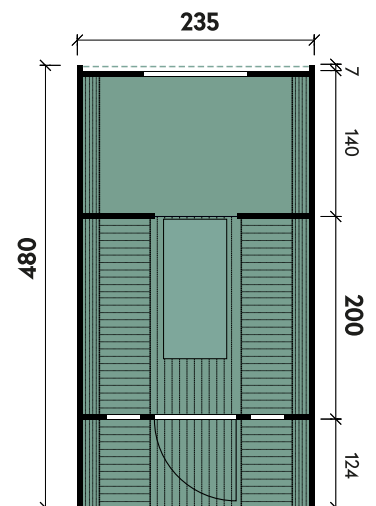

Christian 2448

*Endkundenfracht, siehe Seite 6