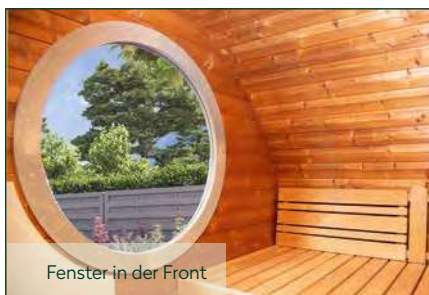

Detail

Sverre 4020