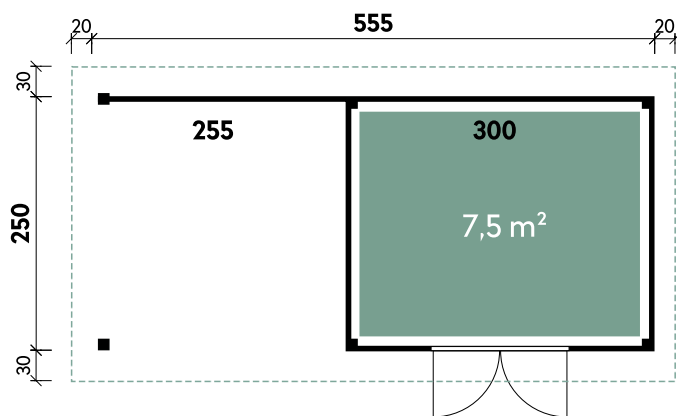

GUT & GÜNSTIG

✓ Verstellbarer Terrassenpfosten

✓ Mit Fußboden erhältlich

Alle Modellgrößen

Dachform	Gesamthöhe	Dachneigung	Spiegelverkehrte Montage möglich
Flachdach	217 cm	3°	

Caja	5625	5625
Artikelnummer	828 170	828 177
UVP | Fracht* €	2.599 | 219	3.049 | 219
Farbe	Naturbelassen	Naturbelassen
Wandstärke	28 mm	28 mm
Fußbodenstärke	-	18 mm
Gesamtmaß	595 x 310 cm	595 x 310 cm
Sockelmaß	555 x 250 cm	555 x 250 cm
Grundfläche	13,9 m²	13,9 m²
1 x Doppeltür	159 x 190 cm	159 x 190 cm

Caja 5625