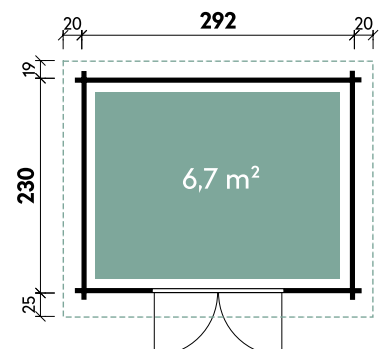

GUT & GÜNSTIG

Geesa 2923 // Alle Modelle werden naturbelassen geliefert.

✓ Mit Fußboden erhältlich

Alle Modellgrößen

Dachform Pultdach	Gesamthöhe 217 cm	Dachneigung 5°	Spiegelverkehrte Montage möglich

Geesa	2923	2923
Artikelnummer	528 310	528 317
UVP | Fracht* €	1.599 | 179	1.899 | 179
Farbe	Naturbelassen	Naturbelassen
Wandstärke	28 mm	28 mm
Fußbodenstärke	-	18 mm
Gesamtmaß	332 x 274 cm	332 x 274 cm
Sockelmaß	292 x 230 cm	292 x 230 cm
Grundfläche	6,7 m²	6,7 m²
1 x Doppeltür	142 x 179 cm	142 x 179 cm

Geesa 2923