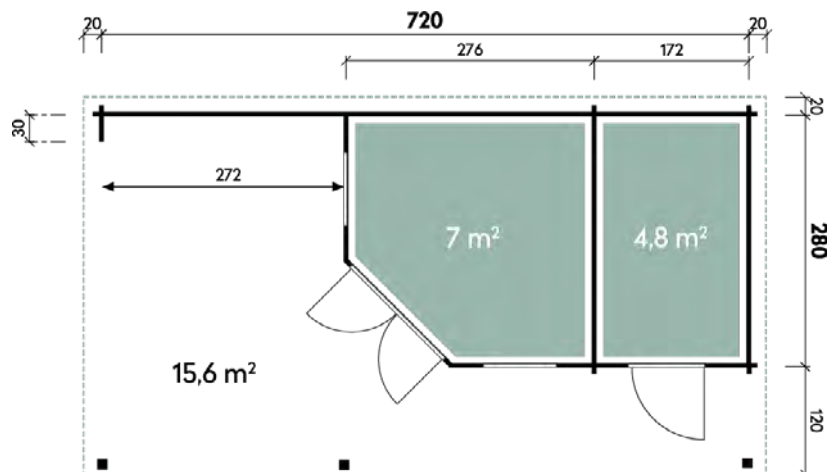

Dachform Flachdach	Gesamthöhe 228 cm	Dachneigung 2°	Spiegelverkehrte Montage möglich
-----------------------	----------------------	-------------------	-------------------------------------

Guda	5643	5643
Artikelnummer	537 220	537 227
UVP	4.899 €	5.479 €
UVP Jubiläum Fracht* €	4.399 329	4.979 329
Farbe	Naturbelassen	Naturbelassen
Wandstärke	40 mm	40 mm
Fußbodenstärke	-	18 mm
Gesamtmaß	596 x 461 cm	596 x 461 cm
Sockelmaß	560 x 425 cm	560 x 425 cm
Grundfläche	18,7 m ²	18,7 m ²
1 x Doppeltür	138 x 188 cm	138 x 188 cm
2 x Einzelfenster	64 x 103 cm	64 x 103 cm
3 x Einzelfenster	feststehend	feststehend

Gunda 7238 40

Guda 5643

NEU

GUT & GÜNSTIG

✓ Mit Fußboden erhältlich

Gunda 7238 40

Alle Modellgrößen

Dachform Flachdach	Gesamthöhe 228 cm	Dachneigung 2°	Spiegelverkehrte Montage möglich
-----------------------	----------------------	-------------------	-------------------------------------

Gunda	7238	7238
Artikelnummer	537 210	537 217
UVP	6.199 €	6.849 €
UVP Jubiläum Fracht* €	5.599 329	6.249 329
Farbe	Naturbelassen	Naturbelassen
Wandstärke	40 mm	40 mm
Fußbodenstärke	-	18 mm
Gesamtmaß	760 x 420 cm	760 x 420 cm
Sockelmaß	720 x 380 cm	720 x 380 cm
Grundfläche	27,4 m ²	27,4 m ²
1 x Einzeltür	75 x 174 cm	75 x 174 cm
1 x Doppeltür	138 x 176 cm	138 x 176 cm
2 x Einzelfenster	64 x 103 cm	64 x 103 cm