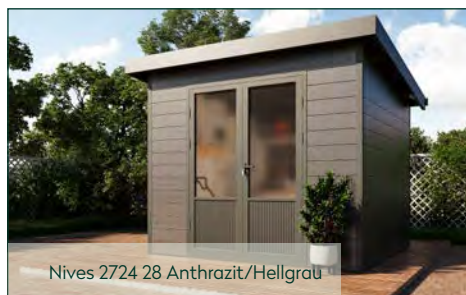

Grundfläche

6,4 m²

1 x Doppeltür

139 x 190 cm

Detail

Nives 2724 28 Anthrazit/Hellgrau

Nives 2724 28 Anthrazit/Hellgrau

Nives 2724