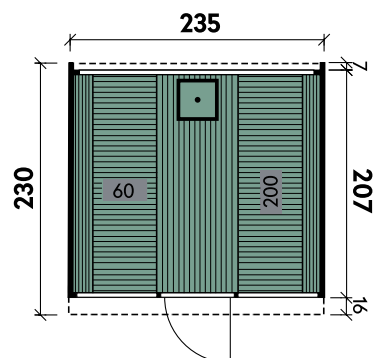

PREMIUM

- ✓ Mit Dachschindeln
- ✓ Mit Ofenschutzgitter
- ✓ Mit Fußboden

Sinja	2423	2423	2423	2423
Artikelnummer	314 100	314 110	314 101	314 111
UVP | Fracht* €	5.999 | 129	7.299 | 129	7.799 | 499	9.099 | 499
Materialart	Fichte	Thermoholz	Fichte	Thermoholz
Anlieferung	Bausatz	Bausatz	montiert	montiert
Farbe	Naturbelassen	Naturbelassen	Naturbelassen	Naturbelassen
Wandstärke	42 mm	42 mm	42 mm	42 mm
Gesamtmaß (Ø x Länge)	230 x 207 cm	230 x 207 cm	230 x 207 cm	230 x 207 cm
Grundfläche	4,8 m²	4,8 m²	4,8 m²	4,8 m²
1 x Einzeltür	60 x 180 cm	60 x 180 cm	60 x 180 cm	60 x 180 cm

Detail

Sinja 2423