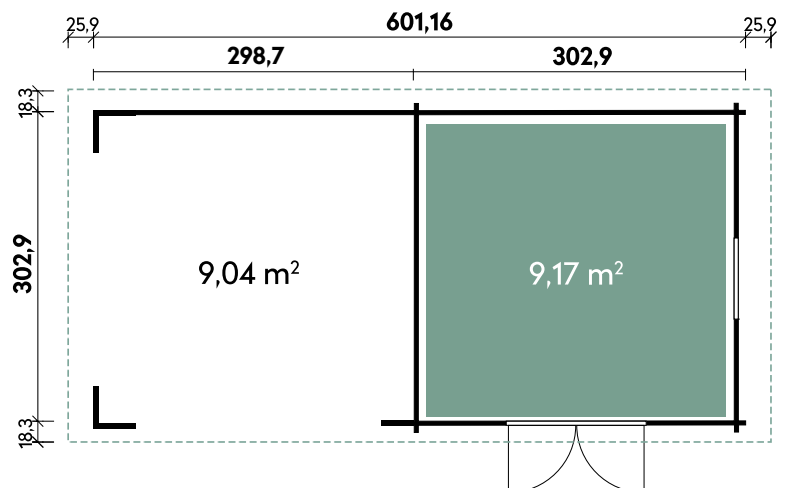

Jubiläum
40 Jahre
Finnhaus
Wolff

NEU

✓ Mit Dachrinne und 2 Fallrohren

Alle Modellgrößen

Dachform Pulldach	Gesamthöhe 252 cm	Dachneigung 6°	Spiegelverkehrte Montage möglich

Tona	6030	6030
Artikelnummer	682 600	682 610
UVP	6.399 €	6.399 €
UVP Jubiläum | Fracht* €	5.799 | 179	5.799 | 179
Farbe	Anthrazit	Hellgrau
Wandstärke	28 mm	28 mm
Gesamtmaß	653 x 340 cm	653 x 340 cm
Sockelmaß	602 x 303 cm	602 x 303 cm
Grundfläche	18,2 m²	18,2 m²
1 x Doppeltür	139 x 190 cm	139 x 190 cm
1 x Einzelfenster	87 x 38 cm	87 x 38 cm

Tona 6030