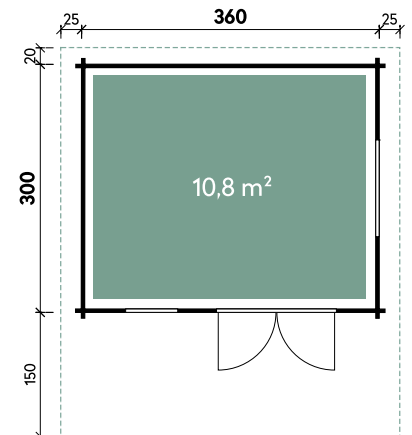

✓ Mit Fußboden

Nova	3630	3636	3939	4050	3630 XL	3636 XL	3939 XL	4050 XL
Artikelnummer	870 100	870 110	870 170	870 200	870 600	870 610	870 620	870 660
UVP | Fracht* €	6.899 | 329	7.299 | 329	7.799 | 329	9.599 | 329	7.199 | 329	7.599 | 329	8.299 | 329	9.999 | 329
Farbe	Naturbelassen	Naturbelassen	Naturbelassen	Naturbelassen	Naturbelassen	Naturbelassen	Naturbelassen	Naturbelassen
Wandstärke	70 mm	70 mm	70 mm	70 mm	70 mm	70 mm	70 mm	70 mm
Gesamtmaß	410 x 470 cm	410 x 530 cm	440 x 530 cm	450 x 610 cm	410 x 470 cm	410 x 530 cm	440 x 530 cm	450 x 610 cm
Sockelmaß	360 x 300 cm	360 x 360 cm	390 x 390 cm	400 x 500 cm	360 x 300 cm	360 x 360 cm	390 x 390 cm	400 x 500 cm
Gesamthöhe	254 cm	254 cm	254 cm	254 cm	267 cm	267 cm	267 cm	267 cm
Dachneigung	15°	15°	15°	13°	15°	15°	14°	13°
Grundfläche	10,8 m²	13 m²	15,2 m²	20 m²	10,8 m²	13 m²	15,2 m²	20 m²
1 x Doppeltür	145 x 186 cm	145 x 186 cm	145 x 186 cm	145 x 186 cm	145 x 195 cm	145 x 195 cm	145 x 195 cm	145 x 195 cm
1 x Einzelfenster	60 x 82 cm	60 x 82 cm	60 x 82 cm	60 x 82 cm	60 x 82 cm	60 x 82 cm	60 x 82 cm	60 x 82 cm
1 x Doppelfenster	113 x 82 cm	113 x 82 cm	113 x 82 cm	113 x 82 cm	113 x 82 cm	113 x 82 cm	113 x 82 cm	113 x 82 cm

Alle Modellgrößen

Dachform	Fußbodenstärke
Satteldach	28 mm

Nova 3630