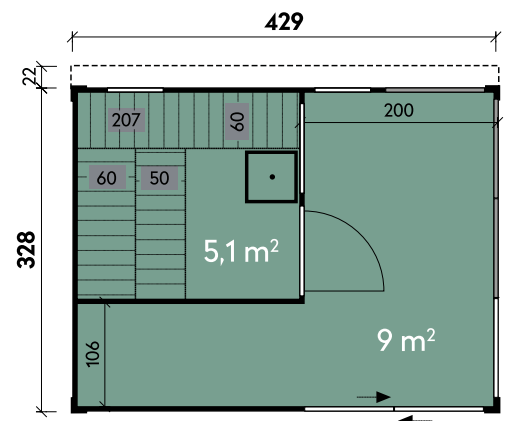

✓ Mit Ofenschutzgitter

✓ Mit Vorraum

✓ Mit Fußboden

✓ Wand- und Dachisolierung

Smilla 4333 Naturbelassen

Smilla 4333 Anthrazit

Smilla 4333

Artikelnummer	340 330	340 331	340 332	340 333
UVP Fracht* €	14.890 329	17.990 329	17.990 329	17.990 329
Farbe	Naturbelassen	Anthrazit	Hellgrau	Kiefer
Wandstärke	75 mm	75 mm	75 mm	75 mm
Gesamtmaß	432 x 351 cm	432 x 351 cm	432 x 351 cm	432 x 351 cm
Sockelmaß	429 x 328 cm	429 x 328 cm	429 x 328 cm	429 x 328 cm
Grundfläche	14,1 m ²	14,1 m ²	14,1 m ²	14,1 m ²
Gesamthöhe	261 cm	261 cm	261 cm	261 cm
Dachform	Flachdach	Flachdach	Flachdach	Flachdach
Dachneigung	1°	1°	1°	1°
Fußbodenstärke	28 mm	28 mm	28 mm	28 mm
1 x Einzeltür	60 x 180 cm	60 x 180 cm	60 x 180 cm	60 x 180 cm
1 x Element mit Schiebetür	91 x 201 cm	91 x 201 cm	91 x 201 cm	91 x 201 cm
1 x Glaselement	100 x 210 cm	100 x 210 cm	100 x 210 cm	100 x 210 cm
2 x Glaselemente mit Sprossen	100 x 210 cm	100 x 210 cm	100 x 210 cm	100 x 210 cm