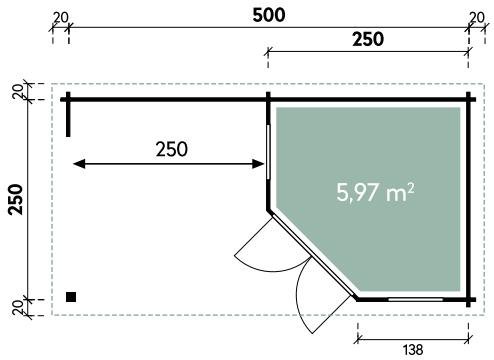

Gemma 5025

✂ **Optionales Zubehör:** Seite 174-198 oder unter www.finnhaus.de/produkte/gemma | *Endkundenfracht, siehe Seite 6