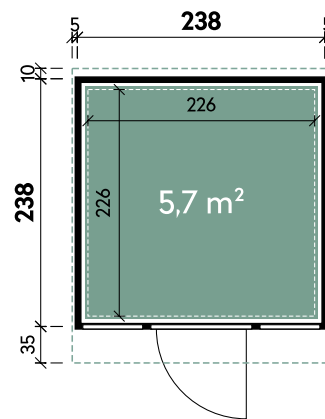

✓ Mit Entwässerung

Alle Modellgrößen

Dachform Pulldach	Gesamthöhe 232 cm	Dachneigung 6°

Frey	2424	2424	2424
Artikelnummer	460 011	460 012	460 013
UVP | Fracht* €	3.289 | 129	3.289 | 129	3.289 | 129
Farbe	Schwarz	Grau	Anthrazit
Gesamtmaß	248 x 283 cm	248 x 283 cm	248 x 283 cm
Sockelmaß	238 x 238 cm	238 x 238 cm	238 x 238 cm
Grundfläche	5,7 m²	5,7 m²	5,7 m²
1 x Einzeltür	97 x 194 cm	97 x 194 cm	97 x 194 cm

Finn	2424	2424	2424
Artikelnummer	460 021	460 022	460 023
UVP | Fracht* €	3.699 | 129	3.699 | 129	3.699 | 129
Farbe	Schwarz	Grau	Anthrazit
Gesamtmaß	248 x 283 cm	248 x 283 cm	248 x 283 cm
Sockelmaß	238 x 238 cm	238 x 238 cm	238 x 238 cm
Grundfläche	5,7 m²	5,7 m²	5,7 m²
1 x Doppeltür	160 x 194 cm	160 x 194 cm	160 x 194 cm

Zubehör

Frey 2424