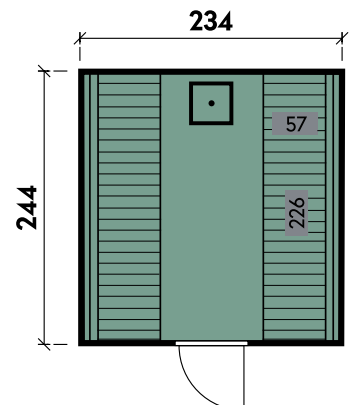

PREMIUM

✓ Mit Dachpappe

✓ Mit Ofenschutzgitter

✓ Mit Fußboden

Stalo 2324 montiert Kiefer

Stalo	2324	2324	2324	2324	2324
Artikelnummer	340 805	340 800	340 801	340 802	340 803
UVP | Fracht* €	9.890 | 129	11.490 | 499	12.890 | 499	12.890 | 499	12.890 | 499
Materialart	Fichte	Fichte	Fichte	Fichte	Fichte
Saunabänke	I-Form	I-Form	I-Form	I-Form	I-Form
Anlieferung	Bausatz	montiert	montiert	montiert	montiert
Farbe	Naturbelassen	Naturbelassen	Anthrazit	Hellgrau	Kiefer
Elementstaerke	127 mm	127 mm	127 mm	127 mm	127 mm
Gesamtmaß (Ø x Länge)	234 x 244 cm	234 x 244 cm	234 x 244 cm	234 x 244 cm	234 x 244 cm
Grundfläche	5,7 m²	5,7 m²	5,7 m²	5,7 m²	5,7 m²
1 x Einzeltür	73 x 173 cm	73 x 173 cm	73 x 173 cm	73 x 173 cm	73 x 173 cm

Stalo	Stella
Holzfront mit Vollglastür	Holzfront mit Vollglastür und 2 Fenstern
Saunabänke: I-Form	Saunabänke: I-Form oder U-Form

Stalo 2324