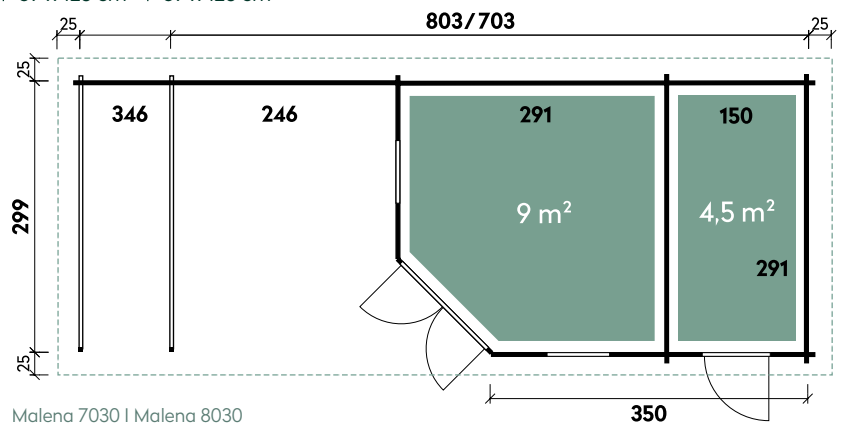

Melinda	7030	8030
Artikelnummer	537 110	537 160
UVP Fracht* €	6.699 329	6.999 329
Farbe	Naturbelassen	Naturbelassen
Wandstärke	40 mm	40 mm
Gesamtmaß	753 x 349 cm	853 x 349 cm
Sockelmaß	703 x 299 cm	803 x 299 cm
Grundfläche	21 m ²	24 m ²
1 x Doppeltür	134 x 187 cm	134 x 187 cm
3 x Einzelfenster	69 x 125 cm	69 x 125 cm

✓ Mit Dachpappe

Malena 7030 40 // Alle Modelle werden naturbelassen geliefert.

Alle Modellgrößen

Dachform Flachdach	Gesamthöhe 228 cm	Dachneigung 2°	Fußbodenstärke 18 mm	Spiegelverkehrte Montage möglich
-----------------------	----------------------	-------------------	-------------------------	-------------------------------------

Menja	4530
Artikelnummer	537 040
UVP Fracht* €	5.499 329
Farbe	Naturbelassen
Wandstärke	40 mm
Gesamtmaß	503 x 349 cm
Sockelmaß	453 x 299 cm
Grundfläche	13,5 m ²
1 x Einzeltür	75 x 187 cm
1 x Doppeltür	134 x 187 cm
2 x Einzelfenster	69 x 125 cm

Malena	7030	8030
Artikelnummer	537 120	537 170
UVP	6.999 329	7.499 329
Farbe	Naturbelassen	Naturbelassen
Wandstärke	40 mm	40 mm
Gesamtmaß	753 x 349 cm	853 x 349 cm
Sockelmaß	703 x 299 cm	803 x 299 cm
Grundfläche	21 m ²	24 m ²
1 x Doppeltür	134 x 187 cm	134 x 187 cm
1 x Einzeltür	75 x 187 cm	75 x 187 cm
2 x Einzelfenster	69 x 125 cm	69 x 125 cm