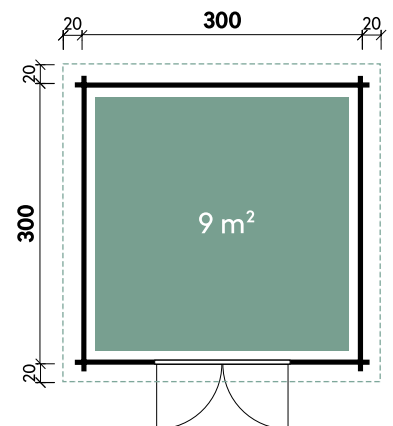

Pia 3024 mit Dreieckglastür

Pia 3030