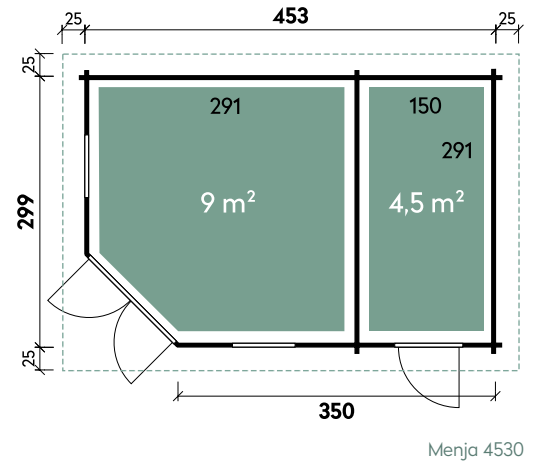

Melinda	7030	8030
Artikelnummer	537 110	537 160
UVP Fracht* €	6.699 329	6.999 329
Farbe	Naturbelassen	Naturbelassen
Wandstärke	40 mm	40 mm
Gesamtmaß	753 x 349 cm	853 x 349 cm
Sockelmaß	703 x 299 cm	803 x 299 cm
Grundfläche	21 m ²	24 m ²
1 x Doppeltür	134 x 187 cm	134 x 187 cm
3 x Einzelfenster	69 x 125 cm	69 x 125 cm

✓ Mit Dachpappe

Malena 7030 40 // Alle Modelle werden naturbelassen geliefert.

Alle Modellgrößen

Dachform Flachdach	Gesamthöhe 228 cm	Dachneigung 2°	Fußbodenstärke 18 mm	Spiegelverkehrte Montage möglich
-----------------------	----------------------	-------------------	-------------------------	-------------------------------------

Malena	7030	8030
Artikelnummer	537 120	537 170
UVP	6.999 329	7.499 329
Farbe	Naturbelassen	Naturbelassen
Wandstärke	40 mm	40 mm
Gesamtmaß	753 x 349 cm	853 x 349 cm
Sockelmaß	703 x 299 cm	803 x 299 cm
Grundfläche	21 m ²	24 m ²
1 x Doppeltür	134 x 187 cm	134 x 187 cm
1 x Einzeltür	75 x 187 cm	75 x 187 cm
2 x Einzelfenster	69 x 125 cm	69 x 125 cm