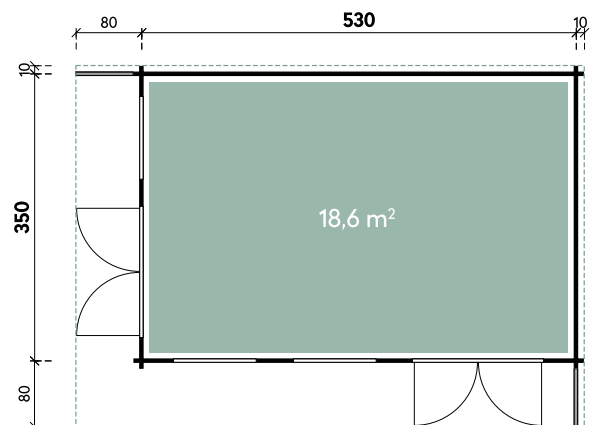

Haldis 5335