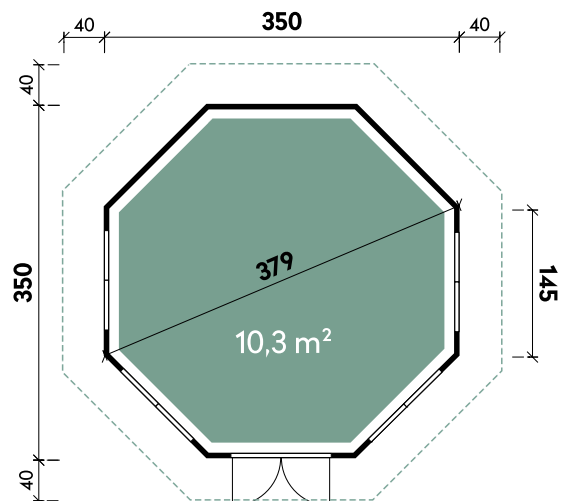

PREMIUM

✓ Mit Fussboden

✓ Vorgefertigte und fertig geschindelte Dachelemente

✓ Mit roten / grünen Dachschindeln erhältlich

Alle Modellgrößen

Dachform Zeltdach	Gesamthöhe 346 cm	Dachneigung 32°	Fußbodenstärke 28 mm

Mads	3535	3535	4040	4040
Artikelnummer	660 040	660 041	660 090	660 091
UVP | Fracht* €	8.899 | 329	8.899 | 329	9.599 | 329	9.599 | 329
Farbe	Naturbelassen	Naturbelassen	Naturbelassen	Naturbelassen
Dachschindeln	Schwarz	Rot	Schwarz	Rot
Wandstärke	45 mm	45 mm	45 mm	45 mm
Gesamtmaß	430 x 430 cm	430 x 430 cm	480 x 480 cm	480 x 480 cm
Sockelmaß	350 x 350 cm	350 x 350 cm	400 x 400 cm	400 x 400 cm
Grundfläche	10,3 m²	10,3 m²	13,2 m²	13,2 m²
1 x Doppeltür	98 x 179 cm	98 x 179 cm	98 x 179 cm	98 x 179 cm
2 x Doppelfenster	98 x 126 cm	98 x 126 cm	98 x 126 cm	98 x 126 cm
2 x Doppelfenster	feststehend	feststehend	feststehend	feststehend

Mads 3535