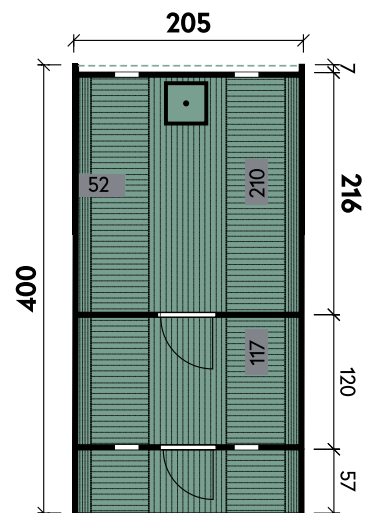

Detail

Sida 2140

PREMIUM

✓ Mit Dachschindeln

✓ Mit Ofenschutzgitter

✓ Mit Fußboden

Carol 2123 Bausatz mit geraden Bänken und Holzrückwand

Conrad	2123	2123	2123	2123	2123	2123	2123	2123
Artikelnummer	314 010	314 020	314 030	314 040	314 050	314 060	314 070	314 080
UVP Fracht* €	3.999 99	4.599 99	5.299 99	5.999 99	4.399 99	5.599 99	6.199 99	6.899 99
Materialart	Fichte	Fichte	Thermoholz	Thermoholz	Fichte	Fichte	Thermoholz	Thermoholz
Rückwand	Holz	Halbglas	Holz	Halbglas	Holz	Halbglas	Holz	Halbglas
Saunabänke	I-Form	I-Form	I-Form	I-Form	U-Form	U-Form	U-Form	U-Form
Anlieferung	Bausatz	Bausatz	Bausatz	Bausatz	Bausatz	Bausatz	Bausatz	Bausatz
Farbe	Naturbelassen	Naturbelassen	Naturbelassen	Naturbelassen	Naturbelassen	Naturbelassen	Naturbelassen	Naturbelassen
Wandstärke	42 mm	42 mm	42 mm	42 mm	42 mm	42 mm	42 mm	42 mm
Gesamtmaß (Ø x Länge)	210 x 230 cm	210 x 230 cm	210 x 230 cm	210 x 230 cm	210 x 230 cm	210 x 230 cm	210 x 230 cm	210 x 230 cm
Grundfläche	4,7 m ²	4,7 m ²	4,7 m ²	4,7 m ²	4,7 m ²	4,7 m ²	4,7 m ²	4,7 m ²
1 x Einzeltür	62 x 185 cm	62 x 185 cm	62 x 185 cm	62 x 185 cm	62 x 185 cm	62 x 185 cm	62 x 185 cm	62 x 185 cm
2 x Einzelfenster	30 x 67 cm	30 x 67 cm	30 x 67 cm	30 x 67 cm	30 x 67 cm	30 x 67 cm	30 x 67 cm	30 x 67 cm