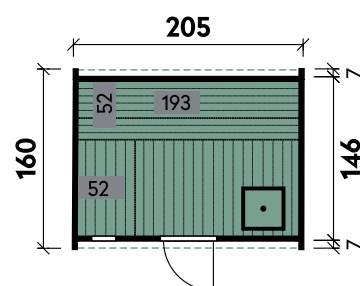

1. **SET-ARTIKEL**
2. ✓ Mit Dachschindeln
   - ✓ Mit Ofenschutzgitter
   - ✓ Mit Fußboden

Selma	2116	2116	2116	2116	2116	2116	2116
Artikelnummer	310 130	310 135	311 751	311 752	311 753	310 140	310 145
UVP | Fracht* €	2.599 | 99	3.799 | 499	4.199 | 499	4.199 | 499	4.199 | 499	3.899 | 99	5.099 | 499
Materialart	Fichte	Fichte	Fichte	Fichte	Fichte	Thermoholz	Thermoholz
Anlieferung	Bausatz	montiert	montiert	montiert	montiert	Bausatz	montiert
Farbe	Naturbelassen	Naturbelassen	Hellgrau	Kiefer	Walnuss	Naturbelassen	Naturbelassen
Wandstärke	42 mm	42 mm	42 mm	42 mm	42 mm	42 mm	42 mm
Gesamtmaß (Ø x Länge)	205 x 160 cm	205 x 160 cm	205 x 160 cm	205 x 160 cm	205 x 160 cm	205 x 160 cm	205 x 160 cm
Grundfläche	3,3 m²	3,3 m²	3,3 m²	3,3 m²	3,3 m²	3,3 m²	3,3 m²
1 x Einzeltür	59 x 169 cm	59 x 169 cm	59 x 169 cm	59 x 169 cm	59 x 169 cm	59 x 169 cm	59 x 169 cm
3 x Einzelfenster	18 x 18 cm	18 x 18 cm	18 x 18 cm	18 x 18 cm	18 x 18 cm	18 x 18 cm	18 x 18 cm

Selma 2116