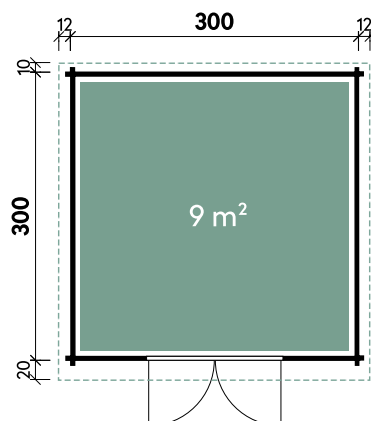

GUT & GÜNSTIG

Peggy 3030

Dachform	Gesamthöhe	Dachneigung
Satteldach	223 cm	11°

Peggy 3333

Dachform	Gesamthöhe	Dachneigung
Satteldach	222 cm	14°

Peggy	3030	3030	3030	3030	3333	3333
Artikelnummer	828 380	828 387	829 070	829 077	828 300	828 307
UVP | Fracht* €	1.899 | 179	2.199 | 179	2.299 | 179	2.599 | 179	1.999 | 179	2.399 | 179
Farbe	Naturbelassen	Naturbelassen	imprägniert	imprägniert	Naturbelassen	Naturbelassen
Wandstärke	28 mm	28 mm	28 mm	28 mm	28 mm	28 mm
Fußbodenstärke	-	18 mm	-	18 mm	-	18 mm
Gesamtmaß	324 x 330 cm	324 x 330 cm	324 x 330 cm	324 x 330 cm	360 x 362 cm	360 x 362 cm
Sockelmaß	300 x 300 cm	300 x 300 cm	300 x 300 cm	300 x 300 cm	330 x 330 cm	330 x 330 cm
Grundfläche	9 m²	9 m²	9 m²	9 m²	10,9 m²	10,9 m²
1 x Doppeltür	142 x 179 cm	142 x 179 cm	142 x 179 cm	142 x 179 cm	142 x 179 cm	142 x 179 cm

Peggy 3030