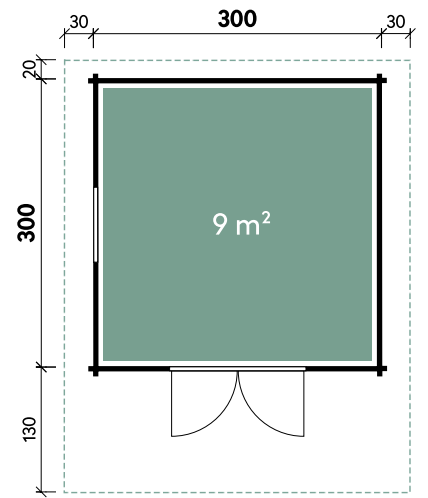

Belina 3030