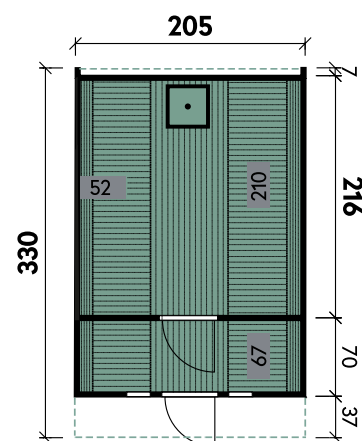

✓ Mit Dachschindeln

✓ Mit Ofenschutzgitter

✓ Mit Vorraum

✓ Mit Fußboden

✓ Mit roten Dachschindeln erhältlich

Svea	2133	2133	2133	2133	2133
Artikelnummer	310 335	310 330	311 731	311 732	311 733
UVP | Fracht* €	4.399 | 179	6.699 | 499	6.899 | 499	6.899 | 499	6.899 | 499
Materialart	Fichte	Fichte	Fichte	Fichte	Fichte
Anlieferung	Bausatz	montiert	montiert	montiert	montiert
Farbe	Naturbelassen	Naturbelassen	Hellgrau	Kiefer	Walnuss
Wandstärke	42 mm	42 mm	42 mm	42 mm	42 mm
Gesamtmaß (Ø x Länge)	205 x 330 cm	205 x 330 cm	205 x 330 cm	205 x 330 cm	205 x 330 cm
Grundfläche	6,7 m²	6,7 m²	6,7 m²	6,7 m²	6,7 m²
1 x Einzeltür	52 x 162 cm	52 x 162 cm	52 x 162 cm	52 x 162 cm	52 x 162 cm
1 x Einzeltür	50 x 156 cm	50 x 156 cm	50 x 156 cm	50 x 156 cm	50 x 156 cm
4 x Einzel Fenster	feststehend	feststehend	feststehend	feststehend	feststehend

Detail

Svea 2133