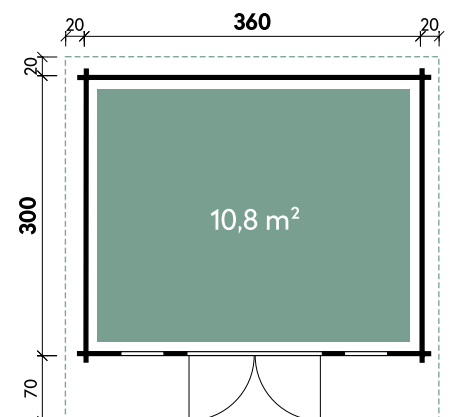

Melody 3630