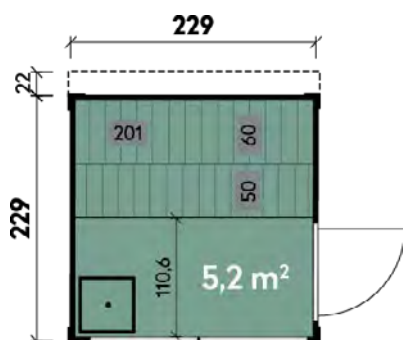

Stina 2323

Artikelnummer	340 320	340 321	340 322	340 323
UVP Fracht* €	6.999 329	8.789 329	8.789 329	8.789 329
Farbe	Naturbelassen	Anthrazit	Hellgrau	Kiefer
Wandstärke	75 mm	75 mm	75 mm	75 mm
Gesamtmaß	232 x 251 cm	232 x 251 cm	232 x 251 cm	232 x 251 cm
Sockelmaß	229 x 229 cm	229 x 229 cm	229 x 229 cm	229 x 229 cm
Grundfläche	5,2 m ²	5,2 m ²	5,2 m ²	5,2 m ²
Gesamthöhe	261 cm	261 cm	261 cm	261 cm
Dachform	Flachdach	Flachdach	Flachdach	Flachdach
Dachneigung	1°	1°	1°	1°
Fußbodenstärke	28 mm	28 mm	28 mm	28 mm
1 x Einzeltür	85 x 201 cm	85 x 201 cm	85 x 201 cm	85 x 201 cm
2 x Glaselemente	100 x 210 cm	100 x 210 cm	100 x 210 cm	100 x 210 cm