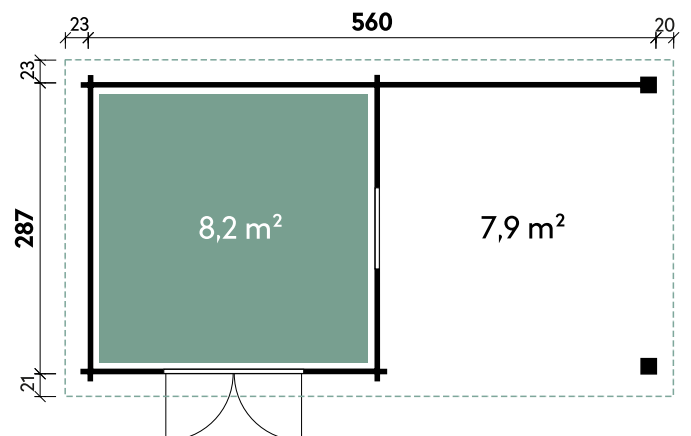

Belana 5629