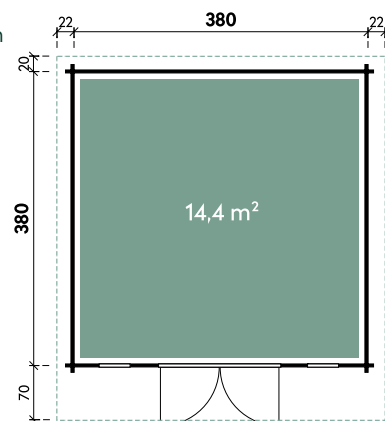

GUT & GÜNSTIG

✓ Mit Fußboden erhältlich

Alle Modellgrößen

Dachform Satteldach	Gesamthöhe 245 cm	Dachneigung 15°

Rona	3838	3838	3838	3838	3838	3838
Artikelnummer	840 540	840 547	850 051	851 051	850 052	851 052
UVP | Fracht* €	3.299 | 219	3.899 | 219	4.799 | 219	5.399 | 219	4.799 | 219	5.399 | 219
Farbe	Naturbelassen	Naturbelassen	Anthrazit	Anthrazit	Hellgrau	Hellgrau
Wandstärke	40 mm	40 mm	40 mm	40 mm	40 mm	40 mm
Fußbodenstärke	-	18 mm	-	18 mm	-	18 mm
Gesamtmaß	424 x 470 cm	424 x 470 cm	424 x 470 cm	424 x 470 cm	424 x 470 cm	424 x 470 cm
Sockelmaß	380 x 380 cm	380 x 380 cm	380 x 380 cm	380 x 380 cm	380 x 380 cm	380 x 380 cm
Grundfläche	14,4 m²	14,4 m²	14,4 m²	14,4 m²	14,4 m²	14,4 m²
1 x Doppeltür	139 x 188 cm	139 x 188 cm	139 x 188 cm	139 x 188 cm	139 x 188 cm	139 x 188 cm
2 x Einzelfenster	61 x 157 cm	61 x 157 cm	61 x 157 cm	61 x 157 cm	61 x 157 cm	61 x 157 cm

Rona 3838