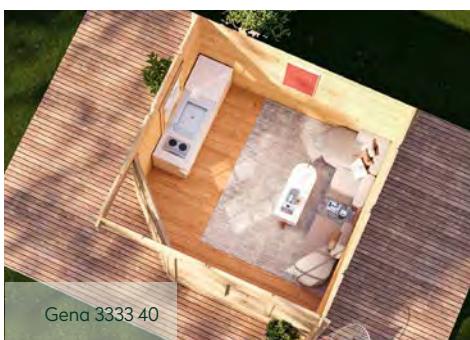

Gena 3333 40