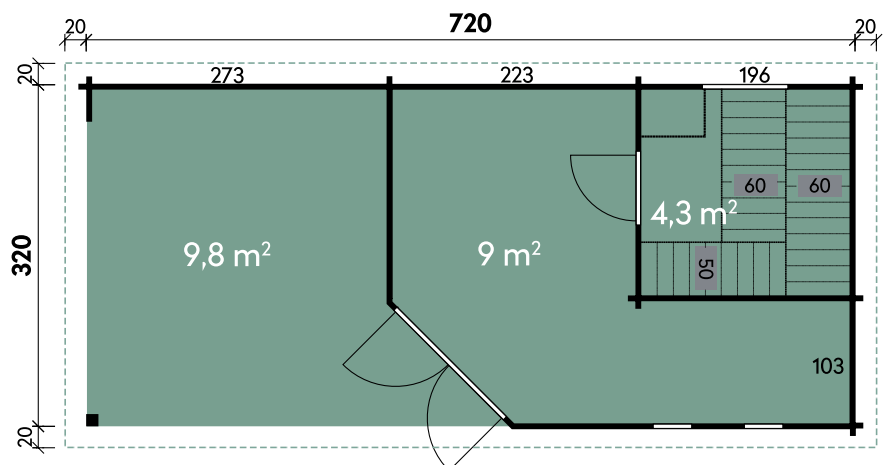

✓ Mit Dachpappe

✓ Mit Ofenschutzgitter

✓ Mit Vorraum

✓ Mit Fußboden

✓ Spiegelverkehrte Montage möglich

Silla 7232

Artikelnummer	350 160
UVP | Fracht* €	14.990 | 329
Farbe	Naturbelassen
Wandstärke	70 mm
Gesamtmaß	760 x 360 cm
Sockelmaß	720 x 320 cm
Grundfläche	2,3 m²
Gesamthöhe	257 cm
Dachform	Flachdach
Dachneigung	2°
Fußbodenstärke	28 mm
1 x Doppeltür	145 x 199 cm
1 x Einzeltür	69 x 194 cm
2 x Einzelfenster	36 x 162 cm
1 x Einzelfenster	76 x 34 cm

Detail