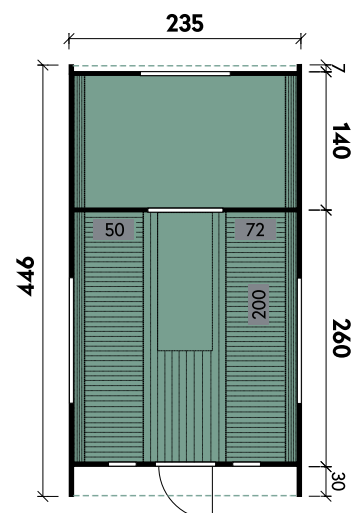

Casper 2445

*Endkundenfracht, siehe Seite 6