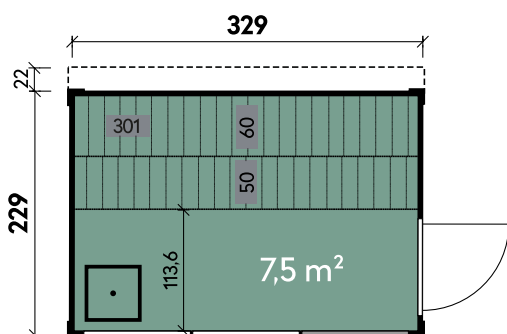

Zubehör

Stina 3323 Kiefer

Stina 3323 Naturbelassen

Stina 3323

Artikelnummer	340 310	340 311	340 312	340 313
UVP Fracht* €	8.599 329	10.349 329	10.349 329	10.349 329
Farbe	Naturbelassen	Anthrazit	Hellgrau	Kiefer
Wandstärke	75 mm	75 mm	75 mm	75 mm
Gesamtmaß	332 x 251 cm	332 x 251 cm	332 x 251 cm	332 x 251 cm
Sockelmaß	329 x 229 cm	329 x 229 cm	329 x 229 cm	329 x 229 cm
Grundfläche	7,5 m ²	7,5 m ²	7,5 m ²	7,5 m ²
Gesamthöhe	261 cm	261 cm	261 cm	261 cm
Dachform	Flachdach	Flachdach	Flachdach	Flachdach
Dachneigung	1°	1°	1°	1°
Fußbodenstärke	28 mm	28 mm	28 mm	28 mm
1 x Einzeltür	85 x 201 cm	85 x 201 cm	85 x 201 cm	85 x 201 cm
2 x Glaselemente	100 x 210 cm	100 x 210 cm	100 x 210 cm	100 x 210 cm
1 x Glaselement mit Sprossen	100 x 210 cm	100 x 210 cm	100 x 210 cm	100 x 210 cm