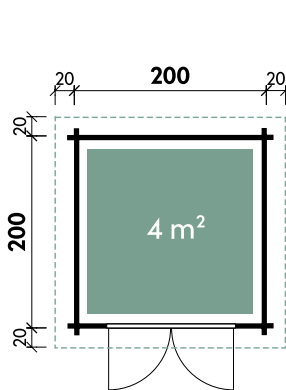

Alle Modellgrößen

Dachform Pulldach	Gesamthöhe 222 cm	Dachneigung 9° / 8°	Spiegelverkehrte Montage möglich

Luca	2020	2020	2720	2720	3024	3024
Artikelnummer	228 270	228 277	228 290	228 297	228 350	228 357
UVP | Fracht* €	1.299 | 99	1.499 | 99	1.599 | 179	1.849 | 179	1.899 | 179	2.199 | 179
Farbe	Naturbelassen	Naturbelassen	Naturbelassen	Naturbelassen	Naturbelassen	Naturbelassen
Wandstärke	28 mm	28 mm	28 mm	28 mm	28 mm	28 mm
Fußbodenstärke	-	18 mm	-	18 mm	-	18 mm
Gesamtmaß	232 x 240 cm	232 x 240 cm	310 x 240 cm	310 x 240 cm	340 x 280 cm	340 x 280 cm
Sockelmaß	200 x 200 cm	200 x 200 cm	270 x 200 cm	270 x 200 cm	300 x 240 cm	300 x 240 cm
Grundfläche	4 m²	4 m²	5,4 m²	5,4 m²	7,2 m²	7,2 m²
1 x Doppeltür	134 x 186 cm	134 x 186 cm	134 x 186 cm	134 x 186 cm	134 x 186 cm	134 x 186 cm

Luca 2020