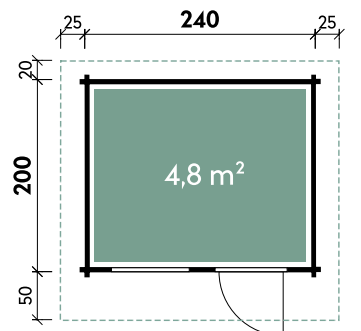

GUT & GÜNSTIG

✓ Mit Fußboden erhältlich

Belina 3030 // Alle Modelle werden naturbelassen geliefert.

Alle Modellgrößen

Dachform	Spiegelverkehrte Satteldach	
Montage	Montage möglich	

Belina	3030	3030
Artikelnummer	840 160	840 167
UVP | Fracht* €	2.799 | 219	3.199 | 219
Farbe	Naturbelassen	Naturbelassen
Wandstärke	40 mm	40 mm
Fußbodenstärke	-	18 mm
Gesamtmaß	360 x 450 cm	360 x 450 cm
Sockelmaß	300 x 300 cm	300 x 300 cm
Gesamthöhe	245 cm	245 cm
Dachneigung	16°	16°
Grundfläche	9 m²	9 m²
1 x Doppeltür	139 x 187 cm	139 x 187 cm
1 x Einzelfenster	78 x 89 cm	78 x 89 cm

Jonna	2420	2420
Artikelnummer	528 110	528 117
UVP | Fracht* €	1.699 | 129	1.749 | 129
Farbe	Naturbelassen	Naturbelassen
Wandstärke	28 mm	28 mm
Fußbodenstärke	-	18 mm
Gesamtmaß	290 x 270 cm	290 x 270 cm
Sockelmaß	240 x 200 cm	240 x 200 cm
Gesamthöhe	234 cm	234 cm
Dachneigung	19°	19°
Grundfläche	9 m²	9 m²
1 x Einzeltür	75 x 175 cm	75 x 175 cm
1 x Einzelfenster	69 x 102 cm	69 x 102 cm

Jonna 2420