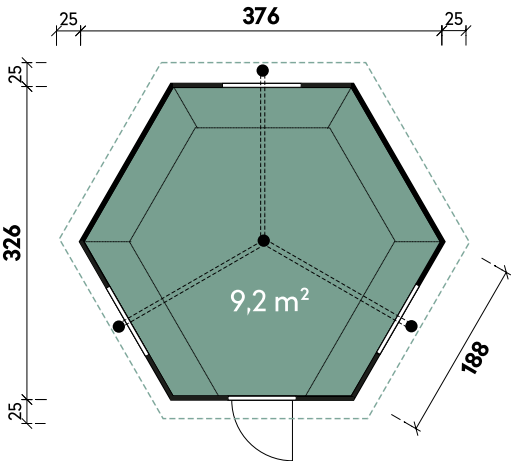

Kalle 3833 45 Eiche-Rustikal mit schwarzen Dachschindeln

Kalle | Inklusive

779 100

Eckige Tisch-Elemente

Kalle | Inklusive

779 250, 779 411, 779 412, 779 413

Runder Leimholztisch

Kalle 3833