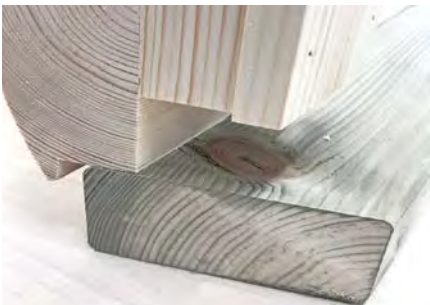

Qualitätsmerkmale Gut-und-Günstig I Kalle

Wandelement auf imprägnierten Rahmen