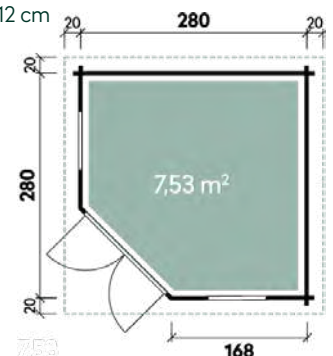

Jubiläum
40 Jahre
Finnhaus
Wolff

NEU

GUT & GÜNSTIG

Alle Modellgrößen

Dachform	Gesamthöhe	Dachneigung
Walmdach	257 cm	15°

Alle Modellgrößen

Dachform	Gesamthöhe	Dachneigung
Walmdach	284 cm	18°

Genia	2828	2828
Artikelnummer	828 100	828 107
UVP	2.599 €	2.949 €
UVP Jubiläum | Fracht*	2.299 | 219	2.649 | 219
Farbe	Naturbelassen	Naturbelassen
Wandstärke	28 mm	28 mm
Fußbodenstärke	-	18 mm
Gesamtmaß	320 x 320 cm	320 x 320 cm
Sockelmaß	280 x 280 cm	280 x 280 cm
Grundfläche	7,5 m²	7,5 m²
1 x Doppeltür	142 x 179 cm	142 x 179 cm
2 x Einzelfenster	61 x 112 cm	61 x 112 cm

Genia	3333	3333
Artikelnummer	840 170	840 177
UVP	3.899 €	4.299 €
UVP Jubiläum | Fracht*	3.499 | 219	3.899 | 219
Farbe	Naturbelassen	Naturbelassen
Wandstärke	40 mm	40 mm
Fußbodenstärke	-	18 mm
Gesamtmaß	380 x 380 cm	380 x 380 cm
Sockelmaß	330 x 330 cm	330 x 330 cm
Grundfläche	10,3 m²	10,3 m²
1 x Doppeltür	140 x 179 cm	140 x 179 cm
2 x Einzelfenster	61 x 112 cm	61 x 112 cm

Gena 2828