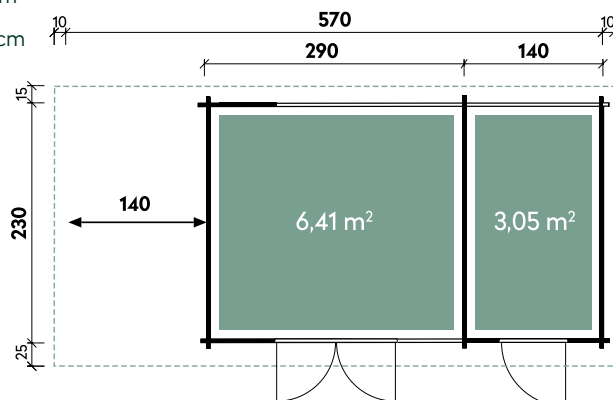

Galina 5723

✂ **Optionales Zubehör:** Seite 174-237 oder unter www.finnhaus.de/produkte/galina | *Endkundenfracht, siehe Seite 6