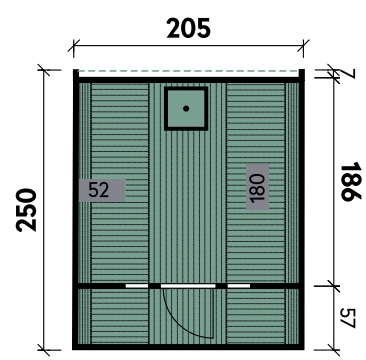

Detail

Sila 2125