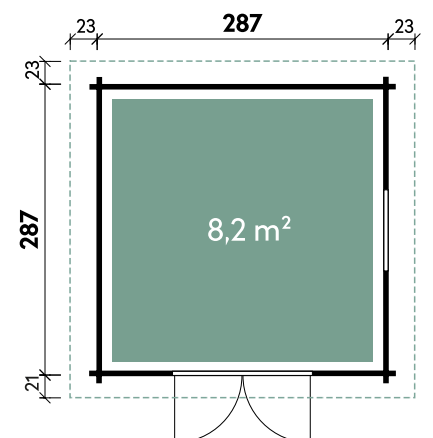

Alle Modellgrößen

Dachform Pultdach	Gesamthöhe 222 cm	Dachneigung 4°	Spiegelverkehrte Montage möglich

Bella	2924	2929
Artikelnummer	680 336	680 361
UVP | Fracht* €	3.299 | 179	3.599 | 179
Farbe	Grau	Grau
Wandstärke	28 mm	28 mm
Gesamtmaß	340 x 279 cm	340 x 332 cm
Sockelmaß	287 x 234 cm	287 x 287 cm
Grundfläche	6,7 m²	8,2 m²
1 x Doppeltür	138 x 189 cm	138 x 189 cm
1 x Einzelfenster	77 x 38 cm	77 x 38 cm

Bella 2929