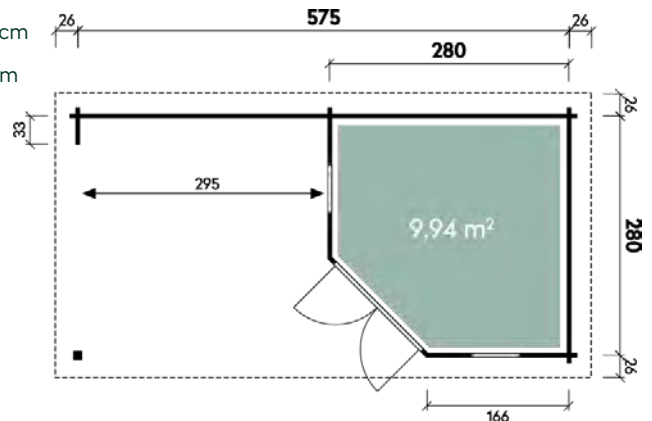

NEU

GUT & GÜNSTIG

✓ Mit Fußboden erhältlich

Alle Modellgrößen

Dachform Walmdach	Gesamthöhe 274 cm	Dachneigung 22°	Spiegelverkehrte Montage möglich

Grete	5828	5828	5828	5828
Artikelnummer	230 000	230 007	536 200	536 207
UVP	3.699 €	4.049 €	4.299 €	4.649 €
UVP Jubiläum | Fracht*	3.299 | 329	3.649 | 329	3.899 | 329	4.249 | 329
Farbe	Naturbelassen	Naturbelassen	Naturbelassen	Naturbelassen
Wandstärke	28 mm	28 mm	40 mm	40 mm
Fußbodenstärke	-	18 mm	-	18 mm
Gesamtmaß	628 x 333 cm	628 x 333 cm	628 x 333 cm	628 x 333 cm
Sockelmaß	575 x 280 cm	575 x 280 cm	595 x 280 cm	595 x 280 cm
Grundfläche	16,1 m²	16,1 m²	16,1 m²	16,1 m²
1 x Doppeltür	134 x 174 cm	134 x 174 cm	138 x 176 cm	138 x 176 cm
2 x Einzelfenster	43 x 131 cm	43 x 131 cm	43 x 131 cm	43 x 131 cm

Grete 5828