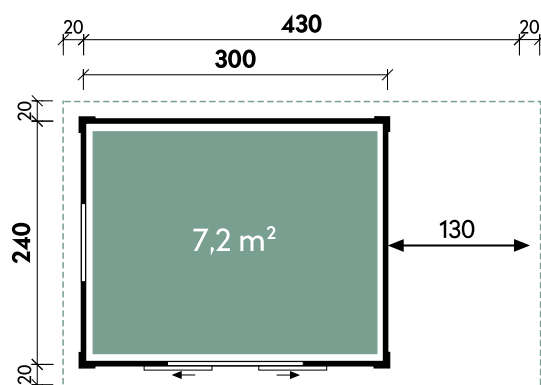

Leoni 4324 →