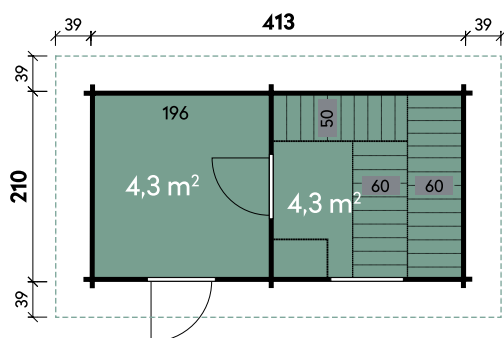

✓ Mit Dachpappe

✓ Mit Ofenschutzgitter

✓ Mit Vorraum

✓ Mit Fußboden

✓ Spiegelverkehrte Montage möglich

Sanne 4121 mit Halbglastür

Artikelnummer	350 305
UVP | Fracht* €	7.999 | 329
Farbe	Naturbelassen
Wandstärke	70 mm
Gesamtmaß	491 x 288 cm
Sockelmaß	413 x 210 cm
Grundfläche	8,7 m²
Gesamthöhe	254 cm
Dachform	Flachdach
Dachneigung	3°
Fußbodenstärke	28 mm
1 x Einzeltür	69 x 194 cm
1 x Einzeltür	75 x 187 cm
1 x Einzelfenster	76 x 34 cm

Sanne 4121 mit Vollglastür

Artikelnummer	350 310
UVP | Fracht* €	7.999 | 329
Farbe	Naturbelassen
Wandstärke	70 mm
Gesamtmaß	491 x 288 cm
Sockelmaß	413 x 210 cm
Grundfläche	8,7 m²
Gesamthöhe	254 cm
Dachform	Flachdach
Dachneigung	3°
Fußbodenstärke	28 mm
1 x Einzeltür	69 x 194 cm
1 x Einzeltür	75 x 187 cm
1 x Einzelfenster	76 x 34 cm