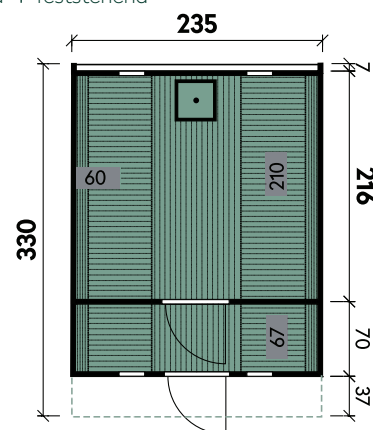

Saskia 2433