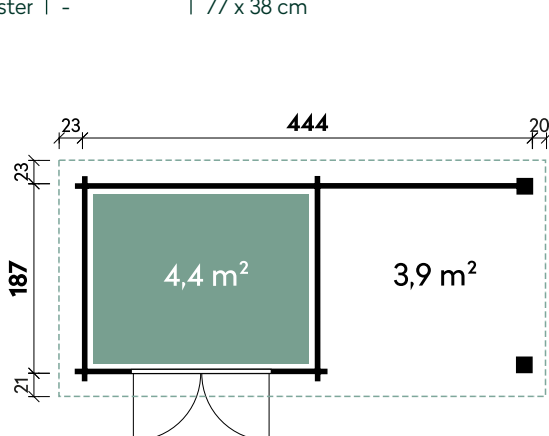

Belana 4419