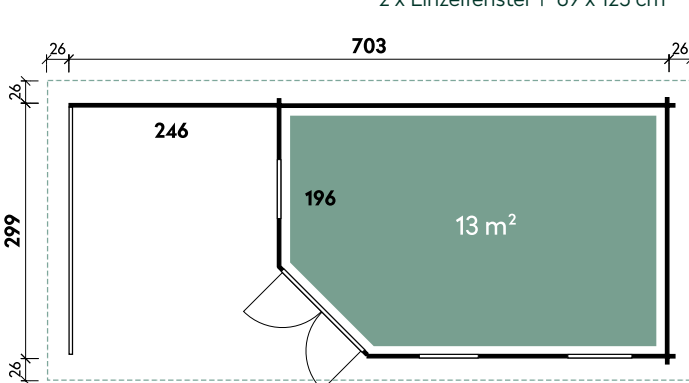

Annabel 7030