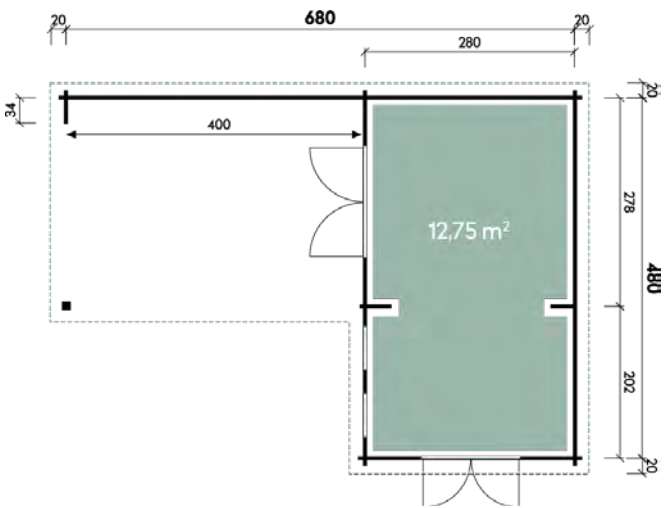

Haldis 5335

Haldis 5335

Jubiläum
40 Jahre
Finnhaus
Wolff

NEU

Hermosa 6848 44

✓ Mit Fußboden erhältlich

Alle Modellgrößen

Dachform Flachdach	Gesamthöhe 243 cm	Dachneigung 1°	Spiegelverkehrte Montage möglich
-----------------------	----------------------	-------------------	-------------------------------------

Hermosa	6848	6848	6848	6848
Artikelnummer	242 000	242 007	572 000	572 007
UVP	7.199 €	7.999 €	9.399 €	10.299 €
UVP Jubiläum Fracht* €	6.499 329	7.299 329	8.399 329	9.299 329
Farbe	Naturbelassen	Naturbelassen	Naturbelassen	Naturbelassen
Wandstärke	44 mm	44 mm	70 mm	70 mm
Fußbodenstärke	-	18 mm	-	28 mm
Gesamtmaß	720 x 520 cm	720 x 520 cm	720 x 520 cm	720 x 520 cm
Sockelmaß	680 x 480 cm	680 x 480 cm	680 x 480 cm	680 x 480 cm
Grundfläche	24,6 m ²	24,6 m ²	24,6 m ²	24,6 m ²
2 x Doppeltür	134 x 187 cm	134 x 187 cm	134 x 187 cm	134 x 187 cm
2 x Einzelfenster	feststehend	feststehend	feststehend	feststehend