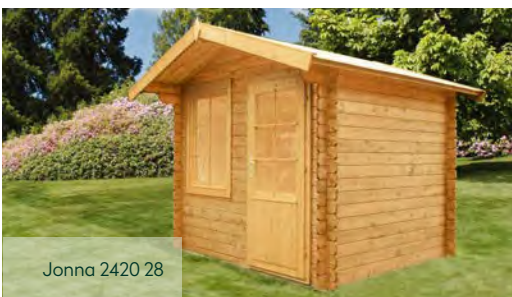

GUT & GÜNSTIG

✓ Mit Fußboden erhältlich

Belina 3030 // Alle Modelle werden naturbelassen geliefert.

Alle Modellgrößen

Dachform	Spiegelverkehrte Satteldach	
Montage	Montage möglich	

Belina	3030	3030
Artikelnummer	840 160	840 167
UVP | Fracht* €	2.799 | 219	3.199 | 219
Farbe	Naturbelassen	Naturbelassen
Wandstärke	40 mm	40 mm
Fußbodenstärke	-	18 mm
Gesamtmaß	360 x 450 cm	360 x 450 cm
Sockelmaß	300 x 300 cm	300 x 300 cm
Gesamthöhe	245 cm	245 cm
Dachneigung	16°	16°
Grundfläche	9 m²	9 m²
1 x Doppeltür	139 x 187 cm	139 x 187 cm
1 x Einzelfenster	78 x 89 cm	78 x 89 cm

Jonna	2420	2420
Artikelnummer	528 110	528 117
UVP | Fracht* €	1.699 | 129	1.749 | 129
Farbe	Naturbelassen	Naturbelassen
Wandstärke	28 mm	28 mm
Fußbodenstärke	-	18 mm
Gesamtmaß	290 x 270 cm	290 x 270 cm
Sockelmaß	240 x 200 cm	240 x 200 cm
Gesamthöhe	234 cm	234 cm
Dachneigung	19°	19°
Grundfläche	9 m²	9 m²
1 x Einzeltür	75 x 175 cm	75 x 175 cm
1 x Einzelfenster	69 x 102 cm	69 x 102 cm

Jonna 2420