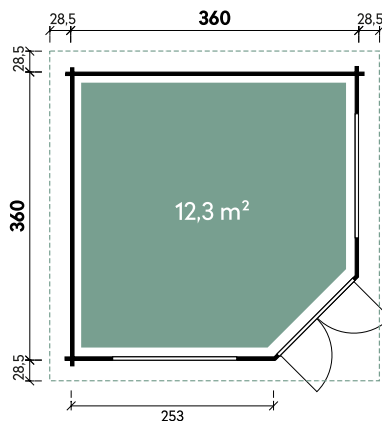

✓ Mit Fußboden

Alle Modellgrößen

Dachform Walmdach	Gesamthöhe 289 cm	Dachneigung 21°	Fußbodenstärke 18 mm	Spiegelverkehrte Montage möglich

Morla	3030	3636
Artikelnummer	544 110	544 120
UVP | Fracht* €	4.499 | 179	5.399 | 219
Farbe	Naturbelassen	Naturbelassen
Wandstärke	44 mm	44 mm
Gesamtmaß	357 x 357 cm	417 x 417 cm
Sockelmaß	300 x 300 cm	360 x 360 cm
Grundfläche	8,3 m²	12,3 m²
1 x Doppeltür	134 x 187 cm	134 x 187 cm
2 x Doppelfenster	-	135 x 97 cm
2 x Einzelfenster	64 x 97 cm	-

Kira	3030	3636	4040
Artikelnummer	544 200	544 210	544 220
UVP | Fracht* €	4.399 | 219	5.499 | 219	5.999 | 219
Farbe	Naturbelassen	Naturbelassen	Naturbelassen
Wandstärke	44 mm	44 mm	44 mm
Gesamtmaß	358 x 358 cm	418 x 418 cm	453 x 453 cm
Sockelmaß	300 x 300 cm	360 x 360 cm	395 x 395 cm
Grundfläche	8,3 m²	12,3 m²	14,9 m²
1 x Doppeltür	134 x 187 cm	134 x 187 cm	134 x 187 cm
2 x Einzelfenster	63 x 162 cm	63 x 162 cm	63 x 162 cm

Morla 3636