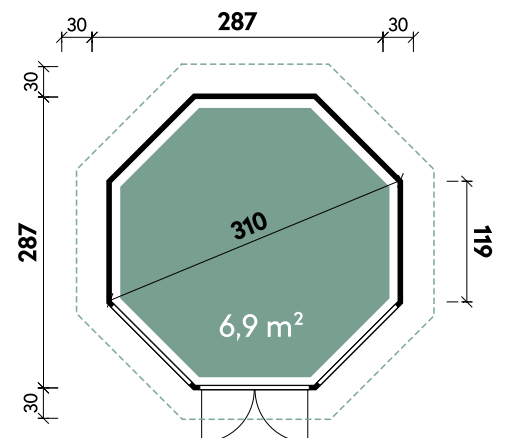

Alle Modellgrößen

Dachform	Fußbodenstärke
Zeltdach	21 mm

Anders	2828
Artikelnummer	660 007
UVP | Fracht* €	3.299 | 329
Farbe	Naturbelassen
Wandstärke	21 mm
Gesamtmaß	347 x 347 cm
Sockelmaß	287 x 287 cm
Gesamthöhe	315 cm
Dachneigung	34°
Grundfläche	6,9 m²
1 x Doppeltür	108 x 180 cm
2 x Doppelfenster	108 x 104 cm

Ilian	3434
Artikelnummer	660 110
UVP | Fracht* €	4.999 | 329
Farbe	Naturbelassen
Wandstärke	42 mm
Gesamtmaß	398 x 398 cm
Sockelmaß	336 x 336 cm
Gesamthöhe	328 cm
Dachneigung	32°
Grundfläche	9,3m²
1 x Doppeltür	120 x 183 cm
2 x Doppelfenster	93 x 126 cm

Anders 2828