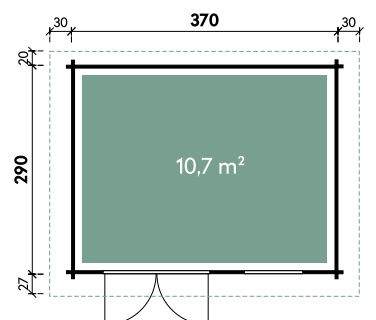

Levke	4529	4529	4529	4529	4529	4529
Artikelnummer	540 490	540 497	850 031	851 021	850 032	851 022
UVP | Fracht* €	3.399 | 329	3.999 | 329	4.699 | 329	5.299 | 329	4.699 | 329	5.299 | 329
Farbe	Naturbelassen	Naturbelassen	Anthrazit	Anthrazit	Hellgrau	Hellgrau
Wandstärke	40 mm	40 mm	40 mm	40 mm	40 mm	40 mm
Fußbodenstärke	-	18 mm	-	18 mm	-	18 mm
Gesamtmaß	510 x 350 cm	510 x 350 cm	510 x 350 cm	510 x 350 cm	510 x 350 cm	510 x 350 cm
Sockelmaß	450 x 290 cm	450 x 290 cm	450 x 290 cm	450 x 290 cm	450 x 290 cm	450 x 290 cm
Grundfläche	13,1 m²	13,1 m²	13,1 m²	13 m²	13,1 m²	13 m²
1 x Einzelfenster	119 x 44 cm	119 x 44 cm	119 x 44 cm	119 x 44 cm	119 x 44 cm	119 x 44 cm

Levke 3729