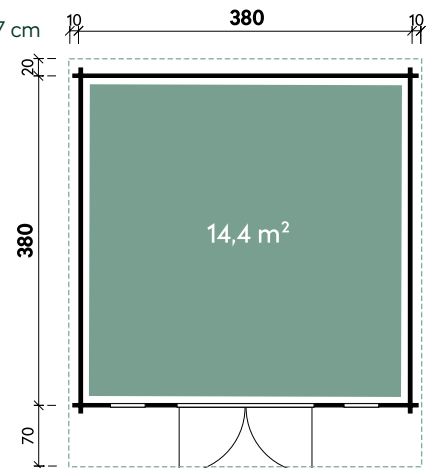

GUT & GÜNSTIG

✓ Mit Fußboden erhältlich

Alle Modellgrößen

Dachform	Gesamthöhe	Dachneigung
Pultdach	222 cm	2°

Rikke	3838	3838	3838	3838	3838	3838
Artikelnummer	840 550	840 557	850 201	851 201	850 202	851 202
UVP | Fracht* €	3.599 | 329	4.199 | 329	5.149 | 329	5.749 | 329	5.149 | 329	5.749 | 329
Farbe	Naturbelassen	Naturbelassen	Anthrazit	Anthrazit	Hellgrau	Hellgrau
Wandstärke	40 mm	40 mm	40 mm	40 mm	40 mm	40 mm
Fußbodenstärke	-	18 mm	-	18 mm	-	18 mm
Gesamtmaß	400 x 470 cm	400 x 470 cm	400 x 470 cm	400 x 470 cm	400 x 470 cm	400 x 470 cm
Sockelmaß	380 x 380 cm	380 x 380 cm	380 x 380 cm	380 x 380 cm	380 x 380 cm	380 x 380 cm
Grundfläche	14,4 m²	14,4 m²	14,4 m²	14,4 m²	14,4 m²	14,4 m²
1 x Doppeltür	139 x 188 cm	139 x 188 cm	139 x 188 cm	139 x 188 cm	139 x 188 cm	139 x 188 cm
2 x Einzelfenster	61 x 157 cm	61 x 157 cm	61 x 157 cm	61 x 157 cm	61 x 157 cm	61 x 157 cm

Rikke 3838