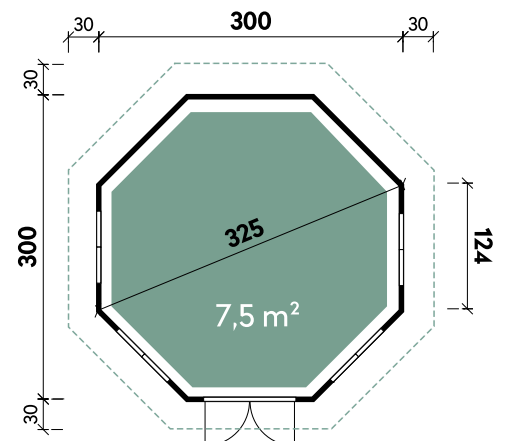

PREMIUM

✓ Mit Fussboden

✓ Vorgefertigte und fertig geschindelte Dachelemente

✓ Mit roten / grünen Dachschildeln erhältlich

Alle Modellgrößen

Dachform Zeltdach	Gesamthöhe 330 cm	Dachneigung 32°	Fußbodenstärke 28 mm

Mads	3030	3030
Artikelnummer	660 030	660 032
UVP | Fracht* €	7.899 | 329	7.899 | 329
Farbe	Naturbelassen	Naturbelassen
Dachschildeln	Schwarz	Grün
Wandstärke	45 mm	45 mm
Gesamtmaß	360 x 360 cm	360 x 360 cm
Sockelmaß	300 x 300 cm	300 x 300 cm
Grundfläche	7,5 m²	7,5 m²
1 x Doppeltür	90 x 186 cm	90 x 186 cm
2 x Doppelfenster	71 x 118 cm	71 x 118 cm
2 x Doppelfenster	feststehend	feststehend

Mads 3030