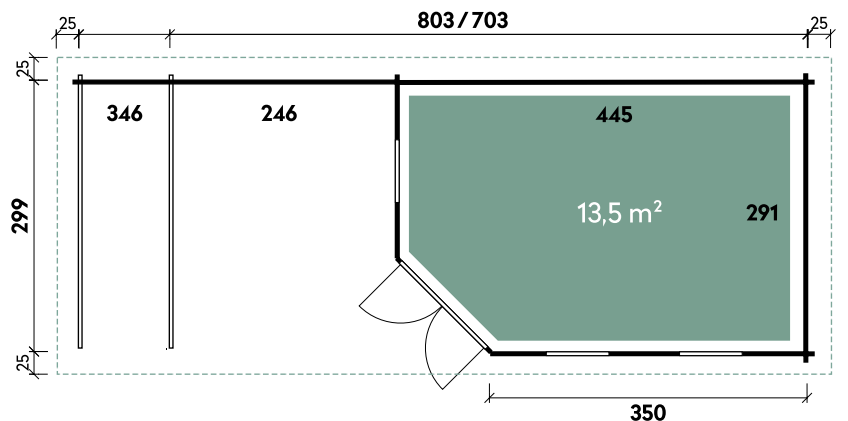

Gunda	7238	7238
Artikelnummer	537 210	537 217
UVP	6.199 €	6.849 €
UVP Jubiläum Fracht* €	5.599 329	6.249 329
Farbe	Naturbelassen	Naturbelassen
Wandstärke	40 mm	40 mm
Fußbodenstärke	-	18 mm
Gesamtmaß	760 x 420 cm	760 x 420 cm
Sockelmaß	720 x 380 cm	720 x 380 cm
Grundfläche	27,4 m ²	27,4 m ²
1 x Einzeltür	75 x 174 cm	75 x 174 cm
1 x Doppeltür	138 x 176 cm	138 x 176 cm
2 x Einzelfenster	64 x 103 cm	64 x 103 cm

Gunda 7238 40 // Alle Modelle werden naturbelassen geliefert.

Gunda 7238

Alle Modellgrößen

Dachform Flachdach	Gesamthöhe 228 cm	Dachneigung 2°	Fußbodenstärke 18 mm	Spiegelverkehrte Montage möglich
-----------------------	----------------------	-------------------	-------------------------	-------------------------------------

Melinda	7030	8030
Artikelnummer	537 110	537 160
UVP Fracht* €	6.699 329	6.999 329
Farbe	Naturbelassen	Naturbelassen
Wandstärke	40 mm	40 mm
Gesamtmaß	753 x 349 cm	853 x 349 cm
Sockelmaß	703 x 299 cm	803 x 299 cm
Grundfläche	21 m ²	24 m ²
1 x Doppeltür	134 x 187 cm	134 x 187 cm
3 x Einzelfenster	69 x 125 cm	69 x 125 cm