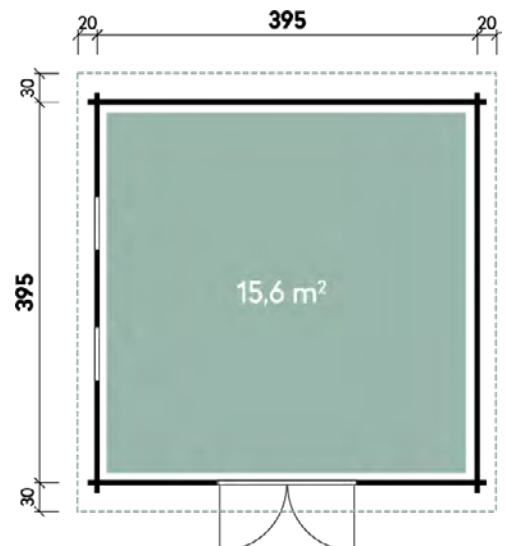

Alle Modellgrößen

Dachform	Gesamthöhe	Dachneigung
Stufendach	314 cm	6°

Gisella	4040	4040
Artikelnummer	540 400	540 407
UVP	4.799 €	5.399 €
UVP Jubiläum Fracht* €	4.299 219	4.899 219
Farbe	Naturbelassen	Naturbelassen
Wandstärke	40 mm	40 mm
Fußbodenstärke	-	18 mm
Gesamtmaß	435 x 455 cm	435 x 455 cm
Sockelmaß	395 x 395 cm	395 x 395 cm
Grundfläche	15,6 m ²	15,6 m ²
1 x Doppeltür	134 x 186 cm	134 x 186 cm
2 x Einzelfenster	43 x 164 cm	43 x 164 cm
2 x Einzelfenster	feststehend	feststehend