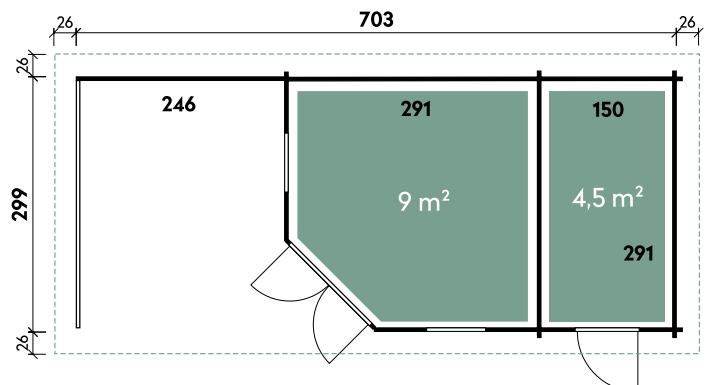

✓ Mit Fußboden

Anouk 7030 40 // Alle Modelle werden naturbelassen geliefert.

Alle Modellgrößen

Dachform Walmdach	Gesamthöhe 287 cm	Dachneigung 22°	Fußbodenstärke 18 mm	Spiegelverkehrte Montage möglich

Annabel	7030	Anouk	7030
Artikelnummer	536 130	Artikelnummer	536 150
UVP | Fracht* €	6.899 | 329	UVP | Fracht* €	7.499 | 329
Farbe	Naturbelassen	Farbe	Naturbelassen
Wandstärke	40 mm	Wandstärke	40 mm
Gesamtmaß	755 x 351 cm	Gesamtmaß	755 x 351 cm
Sockelmaß	703 x 299 cm	Sockelmaß	703 x 299 cm
Grundfläche	21 m²	Grundfläche	21 m²
1 x Doppeltür	134 x 187 cm	1 x Einzeltür	75 x 187 cm
3 x Einzelfenster	69 x 125 cm	1 x Doppeltür	134 x 187 cm
		2 x Einzelfenster	69 x 125 cm

Anouk 7030