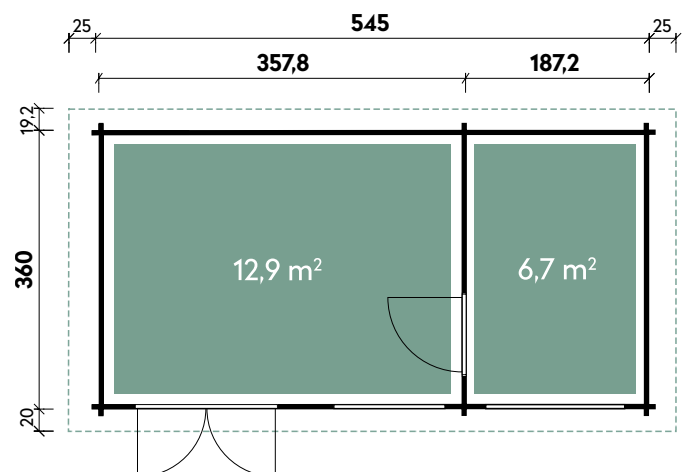

Alle Modellgrößen

Dachform	Gesamthöhe	Dachneigung
Stufendach	314 cm	6°

Gisella	4040	4040
Artikelnummer	540 400	540 407
UVP	4.799 €	5.399 €
UVP Jubiläum Fracht* €	4.299 219	4.899 219
Farbe	Naturbelassen	Naturbelassen
Wandstärke	40 mm	40 mm
Fußbodenstärke	-	18 mm
Gesamtmaß	435 x 455 cm	435 x 455 cm
Sockelmaß	395 x 395 cm	395 x 395 cm
Grundfläche	15,6 m ²	15,6 m ²
1 x Doppeltür	134 x 186 cm	134 x 186 cm
2 x Einzelfenster	43 x 164 cm	43 x 164 cm
2 x Einzelfenster	feststehend	feststehend

Gisella 4040 40

Gisella 4040

NEU

✓ Mit Fußboden erhältlich

Hidda 5536 44 // Alle Modelle werden naturbelassen geliefert.

Alle Modellgrößen

Dachform	Gesamthöhe	Dachneigung
Pulldach	235 cm	4°

Hidda	5536	5536
Artikelnummer	844 300	844 307
UVP	6.799 €	7.699 €
UVP Jubiläum Fracht* €	5.799 329	6.699 329
Farbe	Naturbelassen	Naturbelassen
Wandstärke	44 mm	44 mm
Fußbodenstärke	-	18 mm
Gesamtmaß	595 x 399 cm	595 x 399 cm
Sockelmaß	545 x 360 cm	545 x 360 cm
Grundfläche	19,6 m ²	19,6 m ²
1 x Doppeltür	149 x 188 cm	149 x 188 cm
1 x Einzeltür	74 x 182 cm	74 x 182 cm
1 x Doppelfenster	feststehend	feststehend
1 x Einzelfenster	feststehend	feststehend

Hidda 5536 44

Hidda 5536

Pia 3024 mit Halbglastür // Alle Modelle werden naturbelassen geliefert.

Alle Modellgrößen

Dachform	Gesamthöhe	Dachneigung	Fußbodenstärke
Pultdach	217 cm	3°	18 mm

Pia	3024	3024	3024	3024	3024
Artikelnummer	534 201	534 203	534 204	534 352	534 355
UVP Fracht* €	2.899 179	2.899 179	2.899 179	2.899 179	2.899 179
Farbe	Naturbelassen	Naturbelassen	Naturbelassen	Naturbelassen	Naturbelassen
Tür	Vollholz	Vollglas	Dreieckglas	Halbglas	Milchglas
Wandstärke	34 mm	34 mm	34 mm	34 mm	34 mm
Gesamtmaß	340 x 280 cm	340 x 280 cm	340 x 280 cm	340 x 280 cm	340 x 280 cm
Sockelmaß	300 x 240 cm	300 x 240 cm	300 x 240 cm	300 x 240 cm	300 x 240 cm
Grundfläche	7,2 m ²	7,2 m ²	7,2 m ²	7,2 m ²	7,2 m ²
1 x Doppeltür	143 x 186 cm	143 x 186 cm	143 x 186 cm	130 x 184 cm	130 x 184 cm