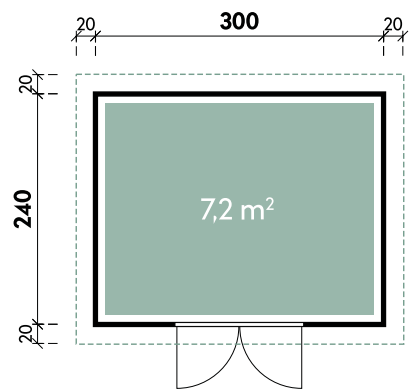

Alle Modellgrößen

Dachform Pulldach	Gesamthöhe 222 cm	Dachneigung 9° / 8°	Spiegelverkehrte Montage möglich

Luca	2020	2020	2720	2720	3024	3024
Artikelnummer	228 270	228 277	228 290	228 297	228 350	228 357
UVP | Fracht* €	1.299 | 99	1.499 | 99	1.599 | 179	1.849 | 179	1.899 | 179	2.199 | 179
Farbe	Naturbelassen	Naturbelassen	Naturbelassen	Naturbelassen	Naturbelassen	Naturbelassen
Wandstärke	28 mm	28 mm	28 mm	28 mm	28 mm	28 mm
Fußbodenstärke	-	18 mm	-	18 mm	-	18 mm
Gesamtmaß	232 x 240 cm	232 x 240 cm	310 x 240 cm	310 x 240 cm	340 x 280 cm	340 x 280 cm
Sockelmaß	200 x 200 cm	200 x 200 cm	270 x 200 cm	270 x 200 cm	300 x 240 cm	300 x 240 cm
Grundfläche	4 m²	4 m²	5,4 m²	5,4 m²	7,2 m²	7,2 m²
1 x Doppeltür	134 x 186 cm	134 x 186 cm	134 x 186 cm	134 x 186 cm	134 x 186 cm	134 x 186 cm

Luca 3024