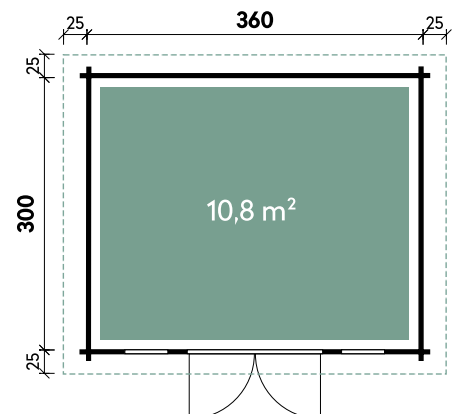

✓ Mit Dachpappe

✓ Mit Fußboden

Mira	3630	3636	3939	4536	3630 XL	3636 XL	3939 XL	4536 XL
Artikelnummer	847 200	847 210	847 220	847 230	847 300	847 310	847 320	847 330
UVP | Fracht* €	5.999 | 329	6.199 | 329	6.799 | 329	6.999 | 329	6.299 | 329	6.599 | 329	6.999 | 329	7.499 | 329
Farbe	Naturbelassen	Naturbelassen	Naturbelassen	Naturbelassen	Naturbelassen	Naturbelassen	Naturbelassen	Naturbelassen
Wandstärke	44 mm	44 mm	44 mm	44 mm	44 mm	44 mm	44 mm	44 mm
Gesamtmaß	410 x 350 cm	410 x 410 cm	440 x 440 cm	500 x 410 cm	410 x 350 cm	410 x 410 cm	440 x 440 cm	500 x 410 cm
Sockelmaß	360 x 300 cm	360 x 360 cm	390 x 390 cm	450 x 360 cm	360 x 300 cm	360 x 360 cm	390 x 390 cm	450 x 360 cm
Gesamthöhe	228 cm	228 cm	228 cm	228 cm	241 cm	241 cm	241 cm	241 cm
Dachneigung	3°	3°	3°	3°	3°	2°	2°	2°
Grundfläche	10,8 m²	13 m²	15,2 m²	16,2 m²	10,8 m²	13 m²	15,2 m²	16,2 m²
1 x Doppeltür	145 x 188 cm	145 x 188 cm	145 x 188 cm	145 x 188 cm	145 x 195 cm	145 x 195 cm	145 x 195 cm	145 x 195 cm
2 x Einzelfenster	44 x 159 cm	44 x 159 cm	44 x 159 cm	44 x 159 cm	44 x 159 cm	44 x 159 cm	44 x 159 cm	44 x 159 cm

Alle Modellgrößen

Dachform	Fußbodenstärke
Flachdach	28 mm

Mira 3630