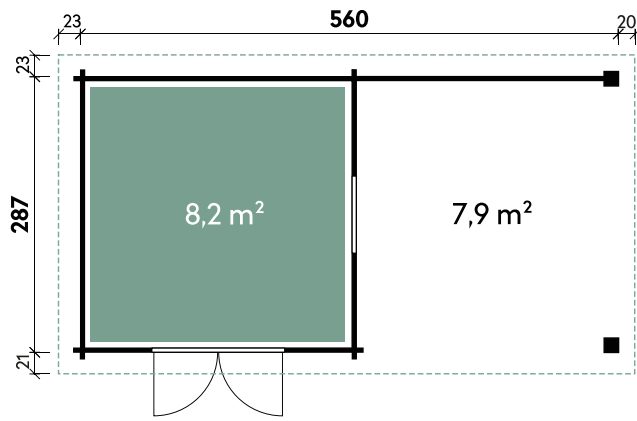

Empf. Zubehör	Belana 4419			Belana 4419		
	Artikelnummer	Menge	UVP/Stk.	Artikelnummer	Menge	UVP/Stk.
Dichtungsbahn	902 010	3	99 €	902 010	5	99 €
Dachrinne Anthrazit	802 880	1	349 €	802 880	1	349 €
Fußboden	680 390	1	299 €	680 400	1	449 €
Rampe	680 410	1	99 €	680 410	1	99 €

Belana 5629