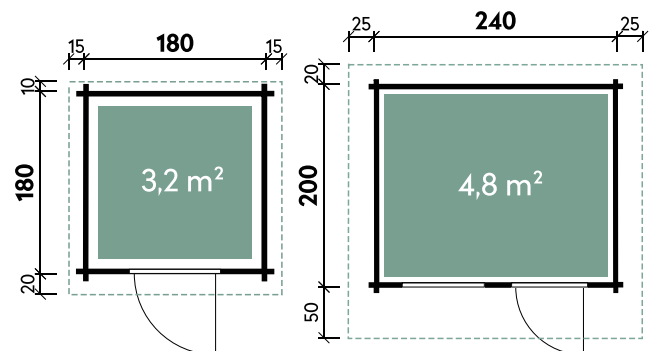

Jonna 2420

Empfohlenes Zubehör

Artikelnummer	Menge	UVP/Stk.	
Dachschindeln	siehe Seite 151	4	59 €
Dachrinne Kunststoff rund	802 486	1	349 €

Mara 1818