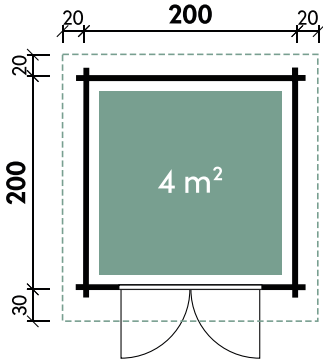

✓ Mit Fußboden

Ellen 2020		Ellen 2026	
Dachform	Satteldach	Dachform	Satteldach
Gesamthöhe	234 cm	Gesamthöhe	234 cm
Dachneigung	22°	Dachneigung	22°
Gesamtmaß	240 x 250 cm	Gesamtmaß	240 x 310 cm
Sockelmaß	200 x 200 cm	Sockelmaß	200 x 260 cm
Grundfläche	4 m²	Grundfläche	5,2 m²
Umbauter Raum	8,1 m³	Umbauter Raum	10,6 m³
Spiegelverkehrte Montage	möglich	Spiegelverkehrte Montage	möglich
1 x Doppeltür	133,7 x 175,2 cm	1 x Doppeltür	133,7 x 175,2 cm

Ausführung Ellen 2020					
Artikelnummer	Farbe	Wandstärke	Mit Fußboden	UVP	Fracht*
528 055	Naturbelassen	28 mm	18 mm	1.599 €	179 €

Ausführung Ellen 2026					
Artikelnummer	Farbe	Wandstärke	Mit Fußboden	UVP	Fracht*
528 065	Naturbelassen	28 mm	18 mm	1.799 €	179 €

Empf. Zubehör	Ellen 2020			Ellen 2026		
	Artikelnummer	Menge	UVP/Stk.	Artikelnummer	Menge	UVP/Stk.
Dachschindeln	siehe Seite 151	3	59 €	siehe Seite 151	4	59 €
Dachrinne Kunststoff rund	802 416	1	289 €	802 486	1	349 €

Ellen 2020