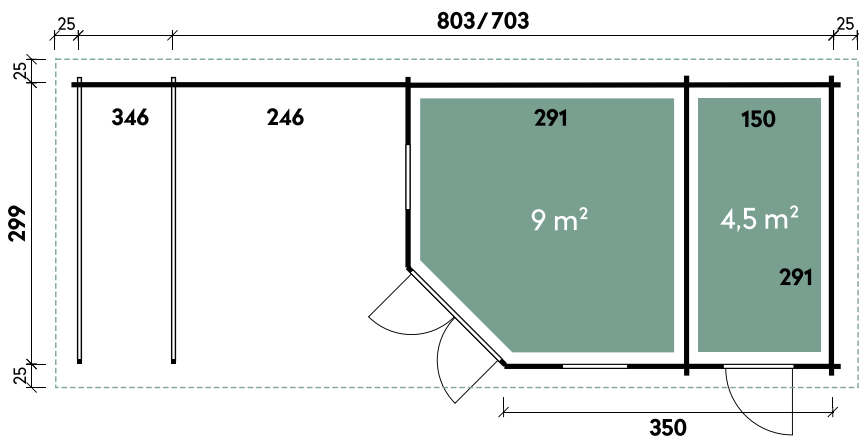

Malena 7030 | Malena 8030