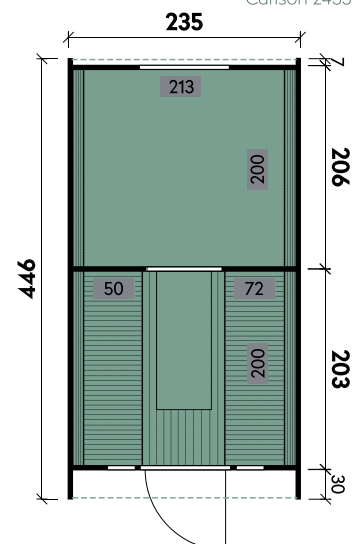

Carlson 2445

*Endkundenfracht, siehe Seite 6