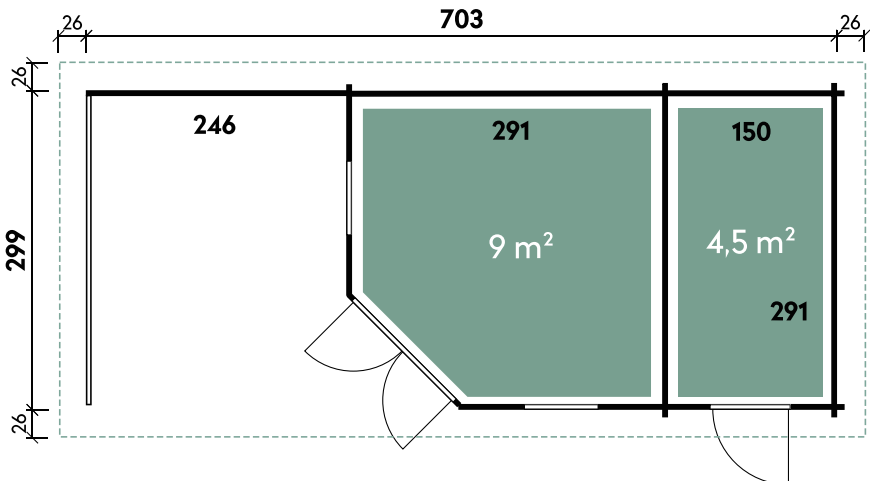

Anouk 7030

*Endkundenfracht, siehe Seite 6