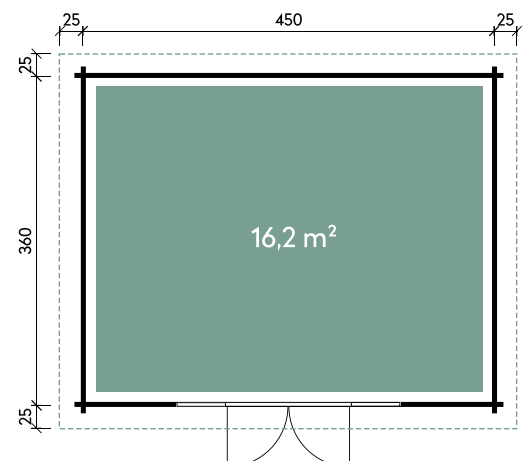

Ausführung

Artikelnummer	Farbe	Wandstärke	Mit Fußboden	UVP	Fracht*
847 230	Naturbelassen	44 mm	28 mm	7.399 €	299 €
871 530	Naturbelassen	70 mm	28 mm	8.599 €	299 €

Mira 4536 XL

Gesamthöhe	Dachneigung	Gesamtmaß	Sockelmaß	Grundfläche	Umbauter Raum
241 cm	2°	500 x 410 cm	450 x 360 cm	16,2 m ²	35,3 m ³

Mira 4536

✓ Mit Fußboden erhältlich

Hermosa 6848

Hermosa 6848

Dachform	Flachdach
Gesamthöhe	243 cm
Dachneigung	1°
Gesamtmaß	720 x 520 cm
Sockelmaß	680 x 480 cm
Grundfläche	24,6 m ²
Umbauter Raum	58,1 m ³
Spiegelverkehrte Montage	möglich
2 x Doppeltür	133,7 x 186,7 cm
2 x Einzelfenster	feststehend