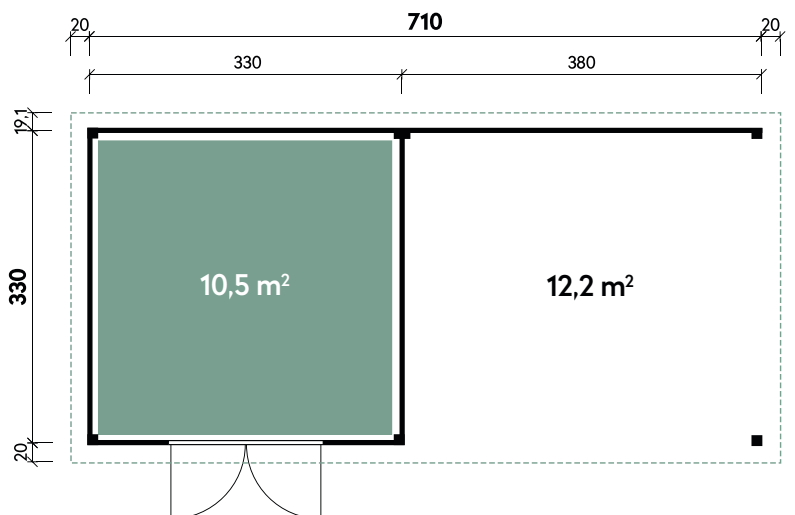

Ole 7133

Dachform	Pultdach
Gesamthöhe	222 cm
Dachneigung	4°
Gesamtmaß	750 x 369 cm
Sockelmaß	710 x 330 cm
Grundfläche	22,7 m²
Umbauter Raum	49,9 m³
Spiegelverkehrte Montage	möglich
1 x Doppeltür	151 x 190 cm

Ausführung

Artikelnummer	Farbe	Wandstärke	Mit Fußboden	UVP	Fracht*
828 450	Naturbelassen	28 mm	-	3.899 €	179 €
828 457	Naturbelassen	28 mm	18 mm	4.449 €	179 €
850 241	Anthrazit	28 mm	-	5.299 €	179 €
851 251	Anthrazit	28 mm	18 mm	5.849 €	179 €
850 242	Hellgrau	28 mm	-	5.299 €	179 €
851 252	Hellgrau	28 mm	18 mm	5.849 €	179 €

Empfohlenes Zubehör

Artikelnummer	Menge	UVP/Stk.
902 010	8	99 €
812 340	1	449 €

Ole 7133