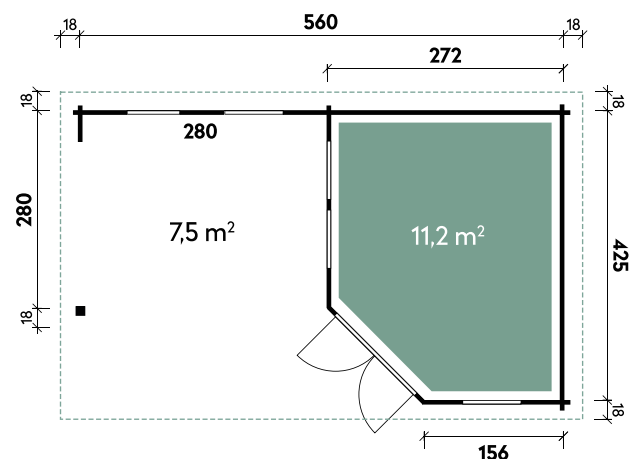

Levke 3729

GUT & GÜNSTIG

Gerlis 4530

✓ Mit Fußboden erhältlich

Gerlis 4530

Dachform	Flachdach
Gesamthöhe	234 cm
Dachneigung	2°
Gesamtmaß	510 x 360 cm
Sockelmaß	450 x 300 cm
Grundfläche	13,5 m ²
Umbauter Raum	30,6 m ³
Spiegelverkehrte Montage	möglich
1 x Doppeltür	133,7 x 185,7 cm
1 x Einzeltür außen	75,2 x 185,7 cm

Empfohlenes Zubehör

Artikelnummer	Menge	UVP/Stk.
902 010	5	99 €
812 330	1	439 €

Menja 4530

GUT & GÜNSTIG

Gleda 5628

✓ Mit Fußboden erhältlich

Gleda 5628

Dachform	Flachdach
Gesamthöhe	228 cm
Dachneigung	2°
Gesamtmaß	597 x 320 cm
Sockelmaß	557 x 280 cm
Grundfläche	15,6 m ²
Umbauter Raum	34,1 m ³
Spiegelverkehrte Montage	möglich
1 x Doppeltür	137,7 x 176,3 cm
2 x Einzelfenster	64,4 x 103,1 cm

Gleda 5628 // Alle Modelle werden naturbelassen geliefert.

Gleda 5628

Gleda 5628

GUT & GÜNSTIG

✓ Mit Fußboden erhältlich

Guda 5643 // Alle Modelle werden naturbelassen geliefert.

Guda 5643

Dachform	Flachdach
Gesamthöhe	228 cm
Dachneigung	2°
Gesamtmaß	596 x 461 cm
Sockelmaß	560 x 425 cm
Grundfläche	18,7 m ²
Umbauter Raum	43,4 m ³
Spiegelverkehrte Montage	möglich
1 x Doppeltür	137,7 x 187,7 cm
2 x Einzelfenster	64,4 x 103,1 cm
3 x Einzelfenster	feststehend

Guda 5643

Starla 3232 mit 2 Schiebetüren

Starla 3232 mit 1 Schiebetür Hellgrau

✓ Steck-/Schraubsystem

✓ Mit Fußboden

Starla 3232 mit 1 Schiebetür

Dachform	Flachdach
Gesamthöhe	239 cm
Dachneigung	2°
Gesamtmaß	340 x 340 cm
Sockelmaß	320 x 320 cm
Grundfläche	10,2 m ²
Umbauter Raum	23,1 m ³
Spiegelverkehrte Montage	möglich
1 x Schiebetür	95 x 193 cm
1 x Einzelfenster	feststehend