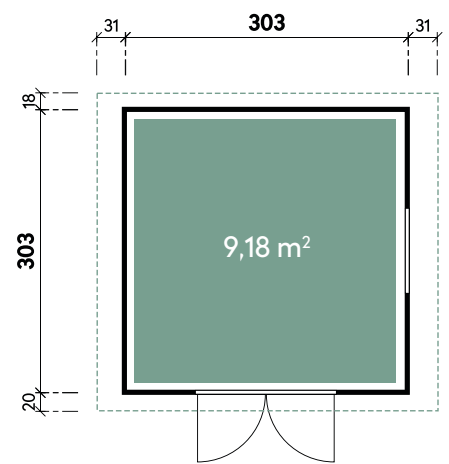

Terra 3030

*Endkundenfracht, siehe Seite 6