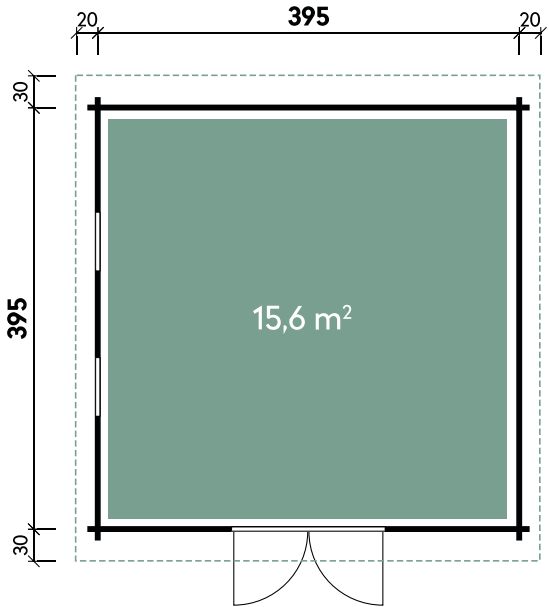

Gisella 4040

Gisella 4040

PREMIUM

✓ Mit Dachpappe

✓ Mit Fußboden

Gardis 1608

Gardis 0808		Gardis 1608	
Dachform	Pultdach	Dachform	Pultdach
Gesamthöhe	178 cm	Gesamthöhe	178 cm
Dachneigung	12°	Dachneigung	12°
Gesamtmaß	90 x 103 cm	Gesamtmaß	192 x 103 cm
Sockelmaß	84 x 84 cm	Sockelmaß	164 x 84 cm
Grundfläche	0,7 m ²	Grundfläche	1,4 m ²
Umbauter Raum	1,2 m ³	Umbauter Raum	2,4 m ³
1 x Einzeltür	73 x 158,5 cm	1 x Doppeltür	145,2 x 156,2 cm