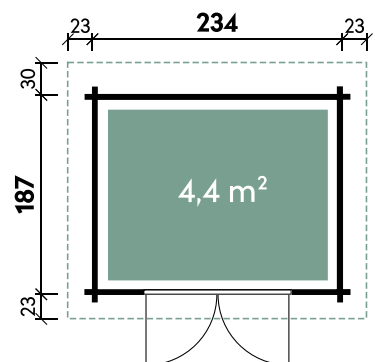

Bella 2319

Dachform	Pultdach
Gesamthöhe	222 cm
Dachneigung	5°
Gesamtmaß	280 x 240 cm
Sockelmaß	234 x 187 cm
Grundfläche	4,4 m²
Umbauter Raum	8,8 m³
Spiegelverkehrte Montage	möglich
1 x Doppeltür	138 x 189 cm

Ausführung

Artikelnummer	Farbe	Wandstärke	UVP	Fracht*
680 331	Grau	28 mm	2.999 €	179 €

Empfohlenes Zubehör

Empfohlenes Zubehör	Artikelnummer	Menge	UVP/Stk.
Dichtungsbahn	902 010	2	99 €
Dachrinne Anthrazit	802 860	1	229 €
Fußboden 2319	680 390	1	299 €
Rampe	680 410	1	99 €

Bella 2319