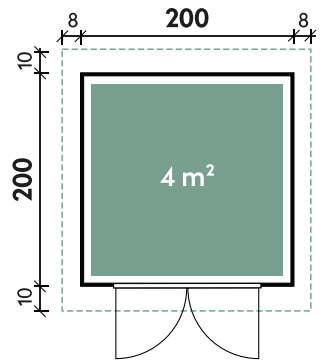

Vitale 2020