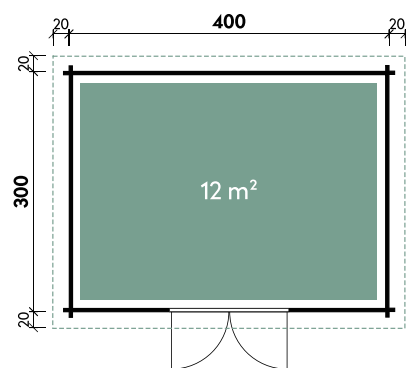

Empfohlenes Zubehör

Artikelnummer	Menge	UVP/Stk.
902 010	4	99 €
802 719	1	259 €

Maite 4030