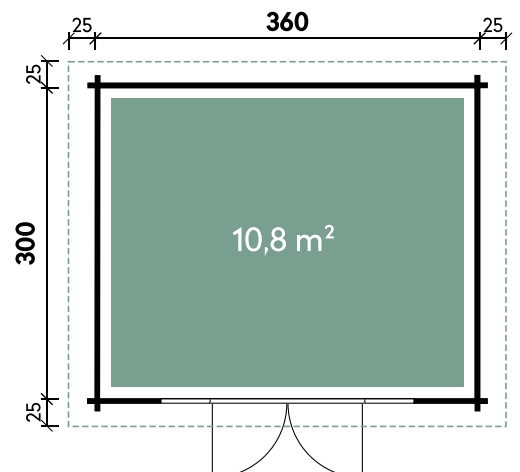

✓ Mit Dachpappe

✓ Mit Fußboden

Alle Modellgrößen

Dachform	1 x Doppeltür	2 x Einzelfenster
Flachdach	145 x 188 cm	44 x 159 cm

Mira 3630

Gesamthöhe	Dachneigung	Gesamtmaß	Sockelmaß	Grundfläche	Umbauter Raum
228 cm	3°	410 x 350 cm	360 x 300 cm	10,8 m²	22,6 m³

Ausführung

Artikelnummer	Farbe	Wandstärke	Mit Fußboden	UVP	Fracht*
847 200	Naturbelassen	44 mm	28 mm	6.299 €	299 €
871 500	Naturbelassen	70 mm	28 mm	7.299 €	299 €

Mira 3630 XL

Gesamthöhe	Dachneigung	Gesamtmaß	Sockelmaß	Grundfläche	Umbauter Raum
241 cm	3°	410 x 350 cm	360 x 300 cm	10,8 m²	23,9 m³

Ausführung

Artikelnummer	Farbe	Wandstärke	Mit Fußboden	UVP	Fracht*
847 300	Naturbelassen	44 mm	28 mm	6.399 €	299 €
871 600	Naturbelassen	70 mm	28 mm	7.899 €	299 €

Empfohlenes Zubehör

	Artikelnummer	Menge	UVP/Stk.
Dichtungsbahn	902 010	4	99 €
Dachrinne Kunststoff rund	802 719	1	259 €

Mira 3630