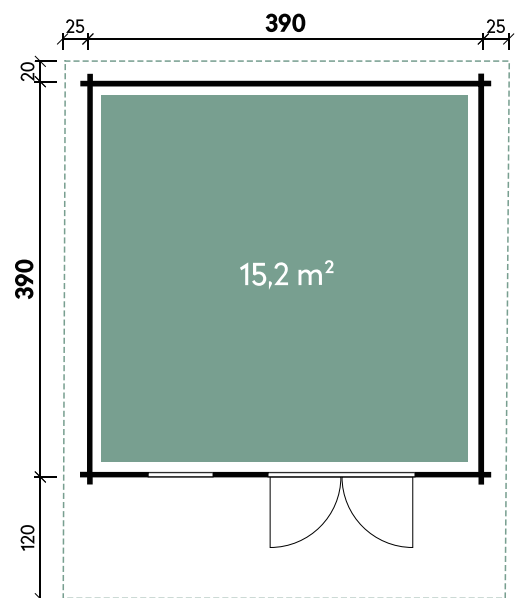

✓ Mit Fußboden

Alle Modellgrößen   **3636 | 3939**   **3636 XL | 3939 XL**

Dachform	Spiegelverkehrte Montage	1 x Doppeltür	1 x Einzelfenster	1 x Doppeltür	1 x Einzelfenster
Satteldach	möglich	133,7 x 186,7 cm	64,4 x 96,9 cm	145,2 x 199,2 cm	64,4 x 96,9 cm

Lotta 3636

Gesamthöhe	257 cm
Dachneigung	15°
Gesamtmaß	404 x 500 cm
Sockelmaß	360 x 360 cm
Grundfläche	13 m²
Umbauter Raum	25,8 m³

Lotta 3636 XL

Gesamthöhe	297 cm
Dachneigung	19°
Gesamtmaß	420 x 500 cm
Sockelmaß	360 x 360 cm
Grundfläche	13 m²
Umbauter Raum	28,3 m³

Empf. Zubehör   **Artikelnummer**   **Menge**   **UVP/Stk.**

Dachschindeln 3636	siehe Seite 151	9	59 €
Dachschindeln 3939	siehe Seite 151	11	59 €
Dachrinne	804 410	1	629 €

Ausführung

Artikelnummer	Farbe	Wandstärke	Mit Fußboden	UVP	Fracht*
240 470	Naturbelassen	44 mm	18 mm	4.699 €	179 €
240 570 | XL	Naturbelassen	44 mm	18 mm	5.199 €	179 €

Lotta 3939

Gesamthöhe	257 cm
Dachneigung	14°
Gesamtmaß	440 x 530 cm
Sockelmaß	390 x 390 cm
Grundfläche	15,2 m²
Umbauter Raum	30,4 m³

Lotta 3939 XL

Gesamthöhe	297 cm
Dachneigung	18°
Gesamtmaß	450 x 530 cm
Sockelmaß	390 x 390 cm
Grundfläche	15,2 m²
Umbauter Raum	33,3 m³

Ausführung

Artikelnummer	Farbe	Wandstärke	Mit Fußboden	UVP	Fracht*
240 480	Naturbelassen	44 mm	18 mm	5.299 €	299 €
240 580 | XL	Naturbelassen	44 mm	18 mm	5.399 €	299 €

Lotta 3939