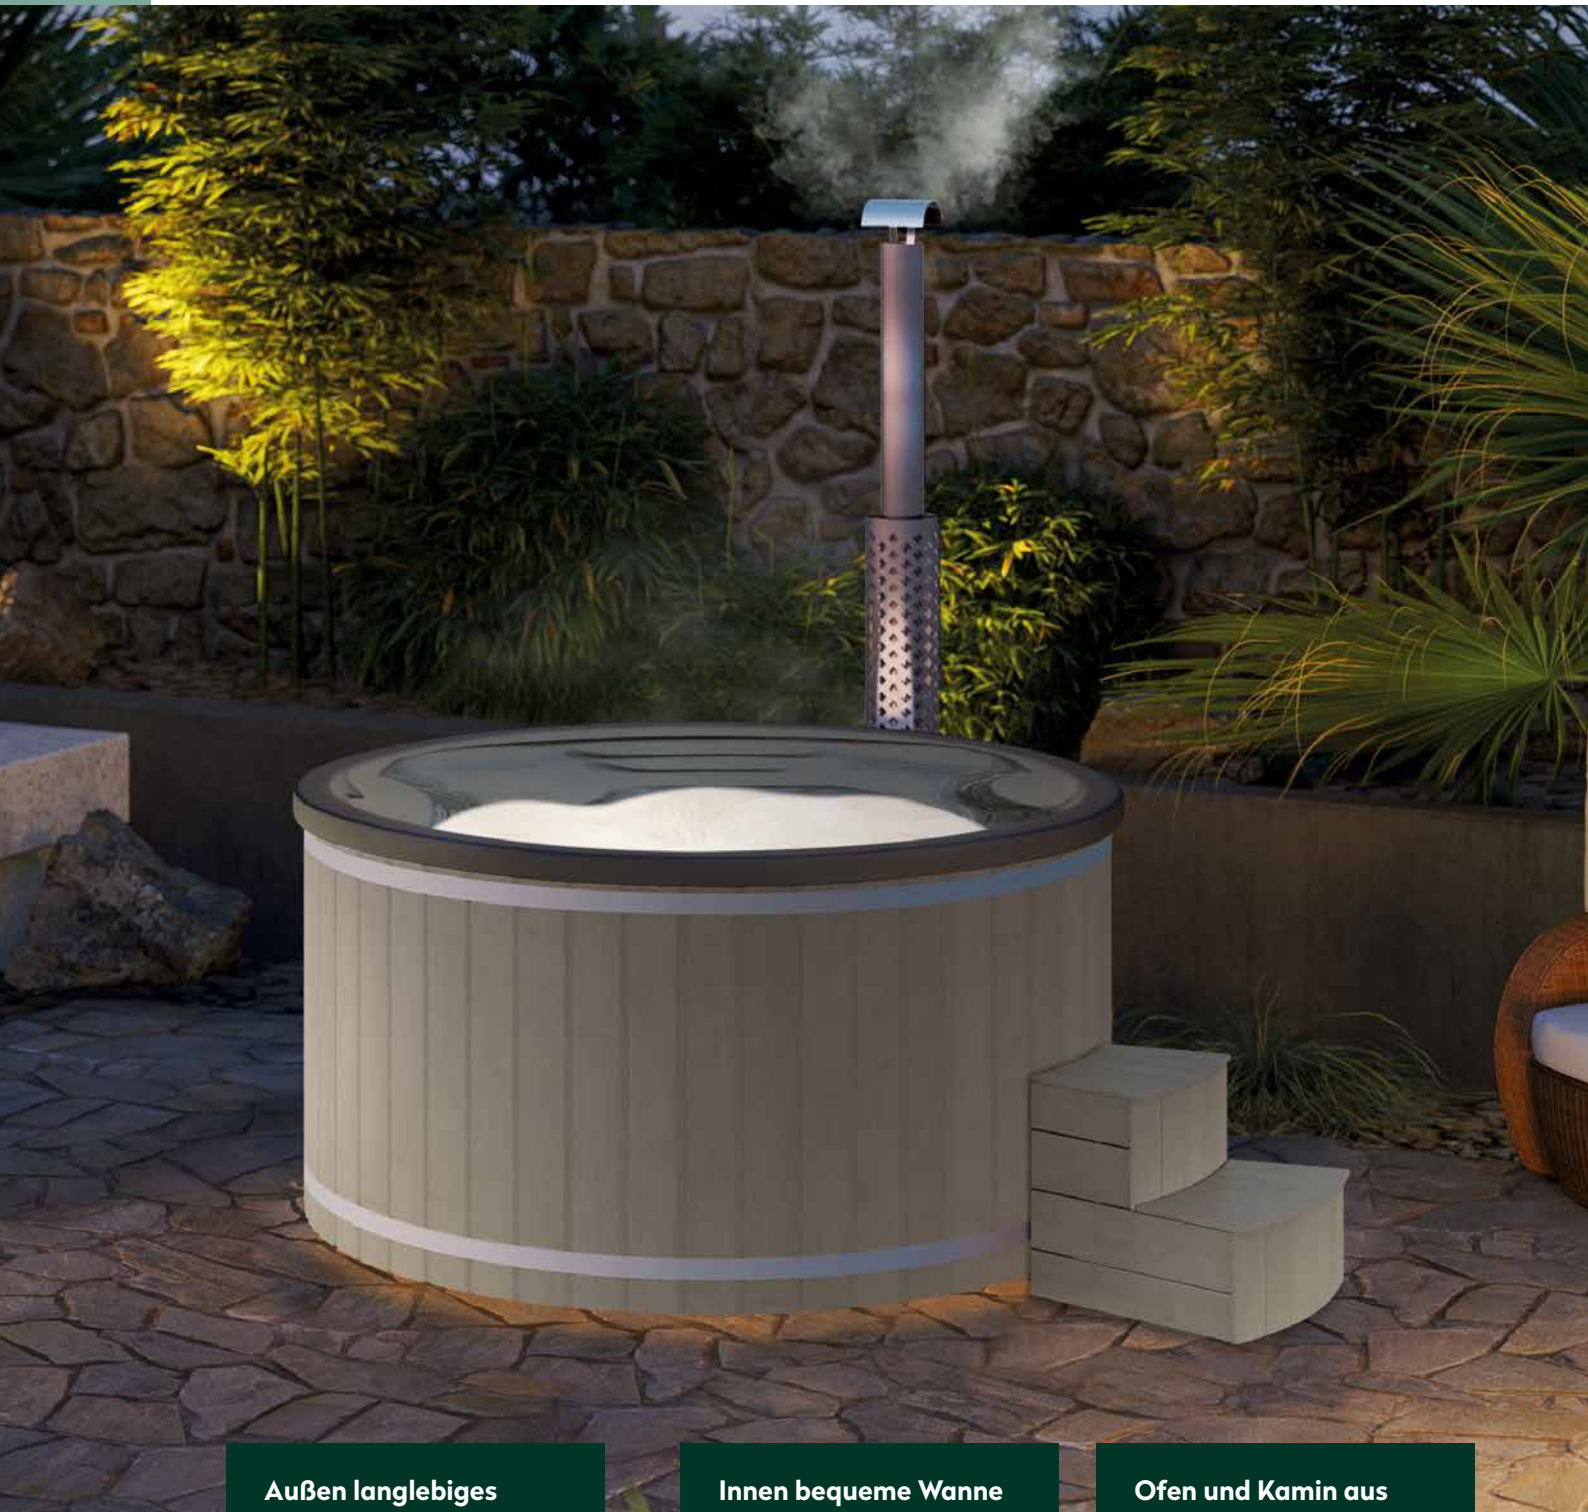

Massagedüsen und Beleuchtung

**Außen langlebiges
Thermoholz oder Fichte**

Außen Fichte oder Thermoholz? Mit Anstrich? Sie haben die Wahl!

**Innen bequeme Wanne
zum Sitzen**

Der gemütliche Platz für bis 4 bis 6 Personen ist ideal zum Abschalten und Ausruhen.

**Ofen und Kamin aus
rostfreiem Edelstahl**

Den Ofen beheizen Sie mit Holz und genießen einzigartige Erholung.