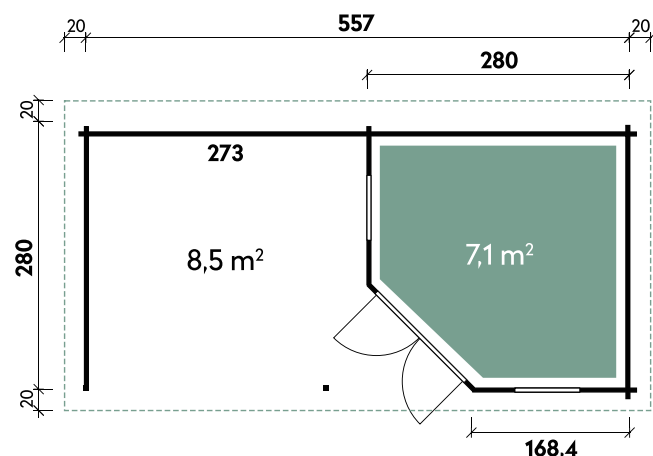

Empfohlenes Zubehör

Artikelnummer	Menge	UVP/Stk.
902 010	5	99 €
812 330	1	439 €

Menja 4530

GUT & GÜNSTIG

Gleda 5628

✓ Mit Fußboden erhältlich

Gleda 5628

Dachform	Flachdach
Gesamthöhe	228 cm
Dachneigung	2°
Gesamtmaß	597 x 320 cm
Sockelmaß	557 x 280 cm
Grundfläche	15,6 m ²
Umbauter Raum	34,1 m ³
Spiegelverkehrte Montage	möglich
1 x Doppeltür	137,7 x 176,3 cm
2 x Einzelfenster	64,4 x 103,1 cm

Gleda 5628 // Alle Modelle werden naturbelassen geliefert.

Gleda 5628

Gleda 5628

GUT & GÜNSTIG

✓ Mit Fußboden erhältlich

Guda 5643 // Alle Modelle werden naturbelassen geliefert.

Guda 5643

Dachform	Flachdach
Gesamthöhe	228 cm
Dachneigung	2°
Gesamtmaß	596 x 461 cm
Sockelmaß	560 x 425 cm
Grundfläche	18,7 m ²
Umbauter Raum	43,4 m ³
Spiegelverkehrte Montage	möglich
1 x Doppeltür	137,7 x 187,7 cm
2 x Einzelfenster	64,4 x 103,1 cm
3 x Einzelfenster	feststehend