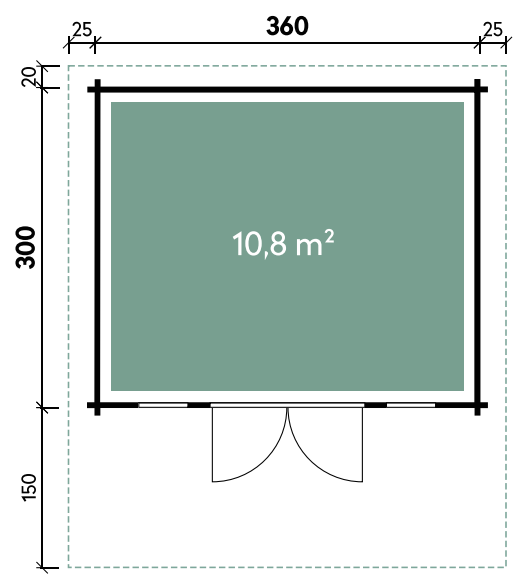

Hanna 3630

Empf. Zubehör	Hanna 3630			Hanna 3636			Hanna 3939		
	Artikelnummer	Menge	UVP/Stk.	Artikelnummer	Menge	UVP/Stk.	Artikelnummer	Menge	UVP/Stk.
Dachschindeln	siehe Seite 151	8	59 €	siehe Seite 151	9	59 €	siehe Seite 151	11	59 €
Dachrinne	804 410	1	629 €	804 410	1	629 €	804 410	1	629 €