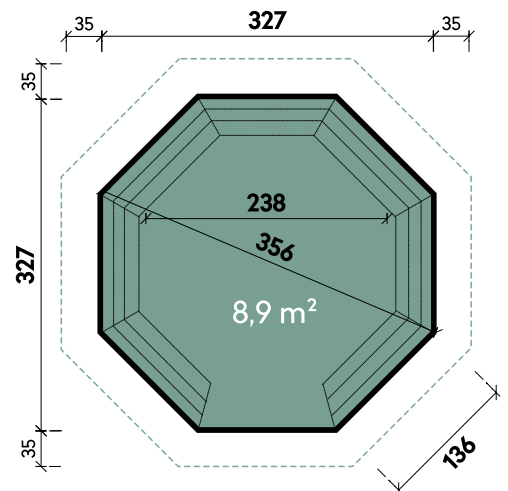

Ausführung Kjel 3333

Artikelnummer	Farbe	UVP	Fracht*
675 170	Naturbelassen	2.899 €	299 €

Empf. Zubehör	Menge	Kjel 3026		Kjel 3333	
		Artikelnummer	UVP/Stk.	Artikelnummer	UVP/Stk.
Fußboden	1	675 015	649 €	675 065	819 €
Dachschindeln	7	siehe Seite 151	59 €	siehe Seite 151	59 €
Dachrinne Kunststoff rund	1	802 646	719 €	802 646	719 €
Dachhaube 6-Eck mit Messingkugel und Platte	1	780 060	98 €	-	-
Dachhaube 8-Eck mit Messingkugel und Platte	1	-	-	780 070	98 €

Kjel 3333