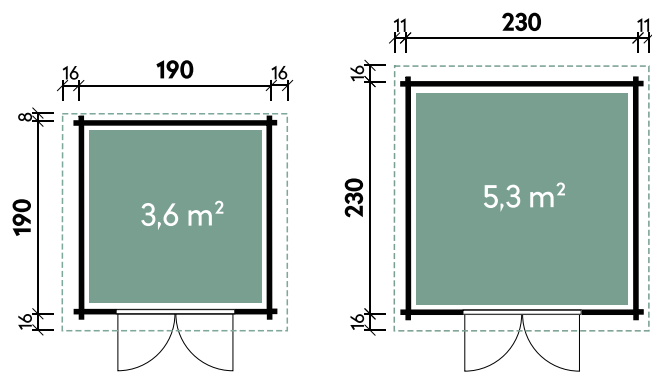

Leila 1919

Leila 2323