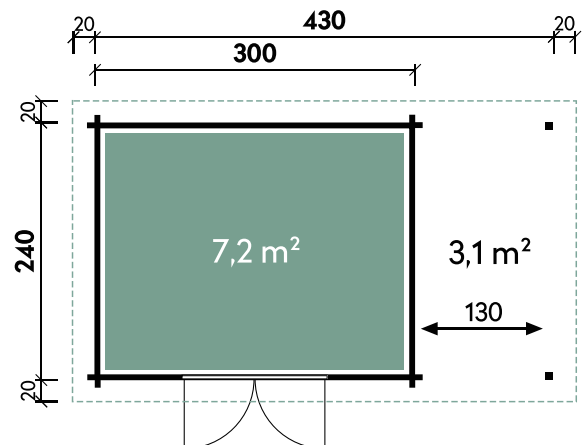

Empfohlenes Zubehör

Artikelnummer	Menge	UVP/Stk.
902 010	5	99 €
802 746	1	349 €

Emelie 4324