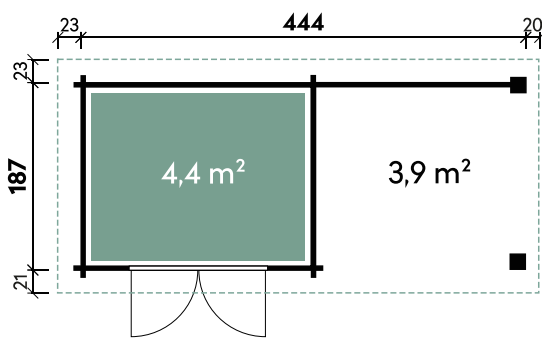

Ausführung

Artikelnummer	Farbe	UVP	Fracht*
680 380	Grau	5.999 €	179 €

Belana 4419