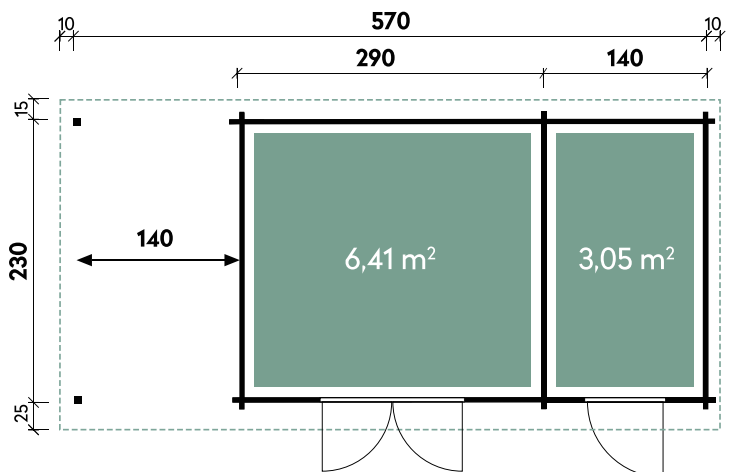

Galina 5723 // Alle Modelle werden naturbelassen geliefert.

Galina 5723