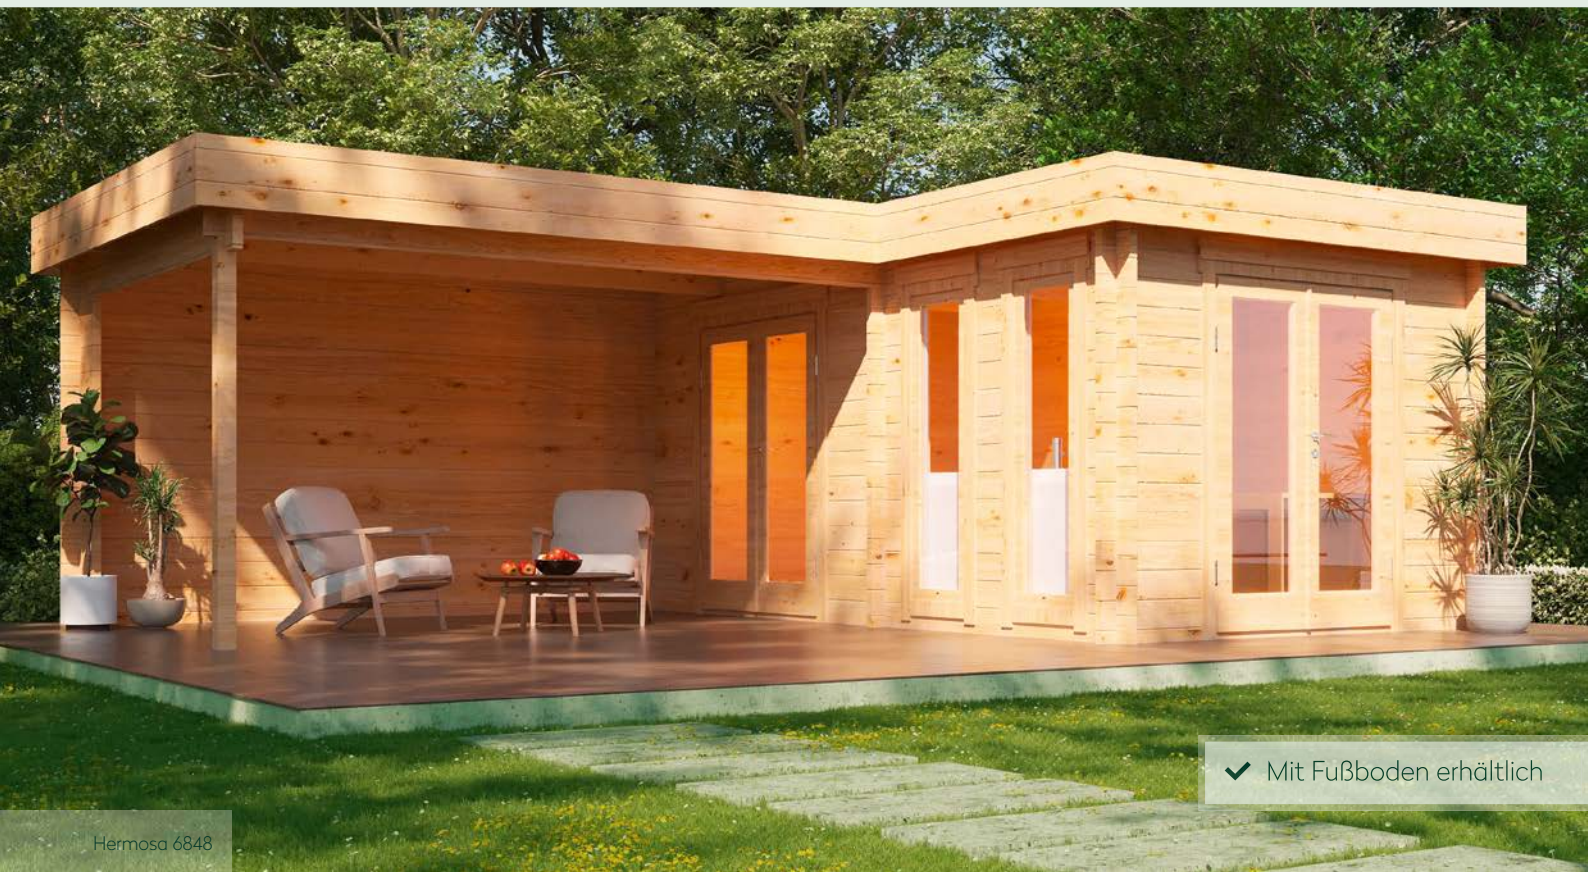

Mira 4536

✓ Mit Fußboden erhältlich

Hermosa 6848

Hermosa 6848

Dachform	Flachdach
Gesamthöhe	243 cm
Dachneigung	1°
Gesamtmaß	720 x 520 cm
Sockelmaß	680 x 480 cm
Grundfläche	24,6 m ²
Umbauter Raum	58,1 m ³
Spiegelverkehrte Montage	möglich
2 x Doppeltür	133,7 x 186,7 cm
2 x Einzelfenster	feststehend