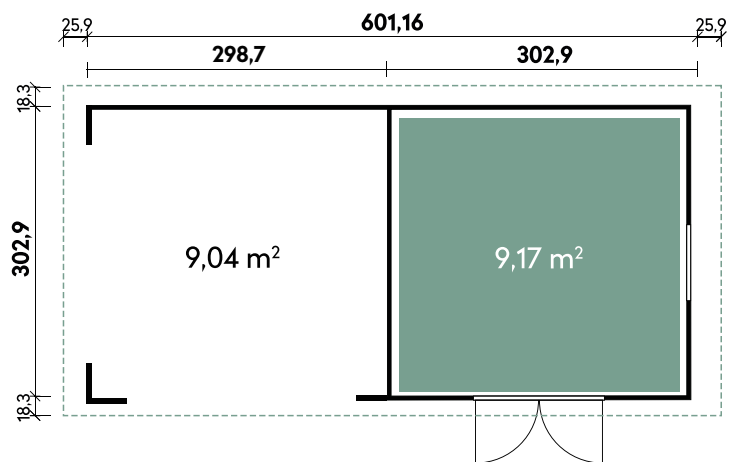

Tona 6030

*Endkundenfracht, siehe Seite 6