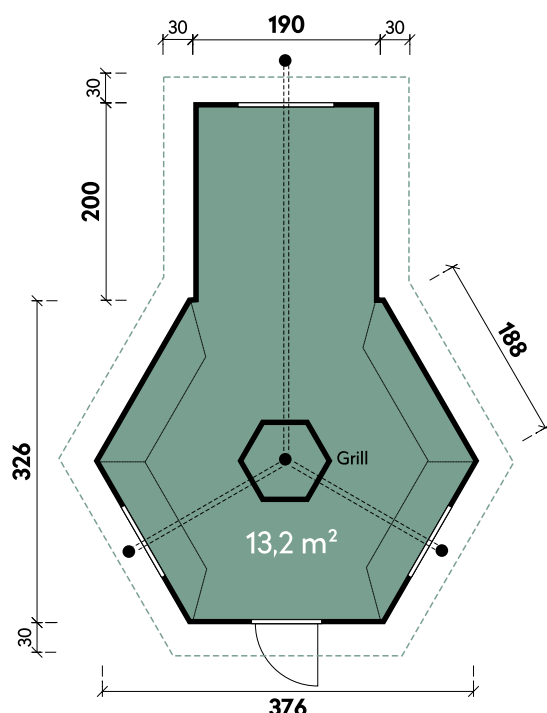

PREMIUM

✓ Mit Fußboden

✓ Mit Dachschindeln

✓ Vorgefertigte und fertig geschindelte Dachelemente

✓ Mit roten Dachschindeln im Tausch zu schwarz erhältlich

Alle Modellgrößen			Nur Samu	
Dachform	1 x Einzeltür außen	2 x Einzelfenster Ausstell	1 x Einzelfenster feststehend	1 x Einzeltür innen
Zeltdach	71 x 165 cm	82 x 44 cm	62 x 183 cm	

Jonte 3833 45	
Gesamthöhe	364 cm
Dachneigung	45°
Gesamtmaß	436 x 576 cm
Sockelmaß	376 x 520 cm
Grundfläche	13,2 m²
Umbauter Raum	31,2 m³

Empf. Zubehör	Menge	Jonte 3833		Samu 3858	
		Artikelnummer	UVP/Stk.	Artikelnummer	UVP/Stk.
Dachrinne Kunststoff rund	1	802 666	849 €	802 666	849 €
Saunaofen elektrisch mit externer Steuerung	1	-	-	315 340	1.849 €

Zusatzraum mit feststehendem Fenster

Ausführung					
Artikelnummer	Farbe	Wandstärke	Mit Fußboden	UVP	Fracht*
779 140	Naturbelassen	45 mm	18 mm	9.499 €	299 €

Samu 3858	
Gesamthöhe	364 cm
Dachneigung	45°
Gesamtmaß	436 x 630 cm
Sockelmaß	376 x 576 cm
Grundfläche	14,2 m²
Umbauter Raum	33,2 m³

Zusatz-Saunaraum mit Saunabänken und Fenster zum Öffnen

Ausführung					
Artikelnummer	Farbe	Wandstärke	Mit Fußboden	UVP	Fracht*
779 160	Naturbelassen	45 mm	18 mm	10.999 €	299 €

Jonte 3833