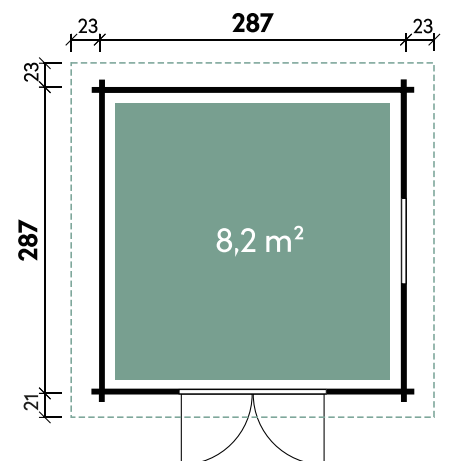

Bella 2924

Bella 2929

Belana 5629

Belana 4419

Belana 4419

Dachform	Pultdach
Wandstärke	28 mm
Gesamthöhe	252 cm
Dachneigung	5°
Gesamtmaß	487 x 231 cm
Sockelmaß	444 x 187 cm
Grundfläche	8,3 m ²
Umbauter Raum	19,3 m ³
1 x Doppeltür	138 x 189 cm