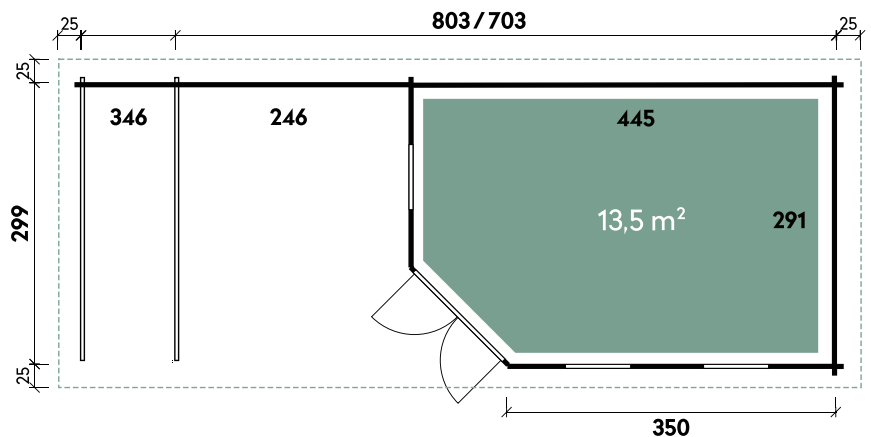

Alle Modellgrößen

Dachform	Flachdach
Spiegelverkehrte Montage	möglich
1 x Doppeltür	133,7 x 186,7 cm
2 x Einzelfenster	68,6 x 124,6 cm

Melinda 7030 | Melinda 8030

*Endkundenfracht, siehe Seite 6

✓ Mit Dachpappe