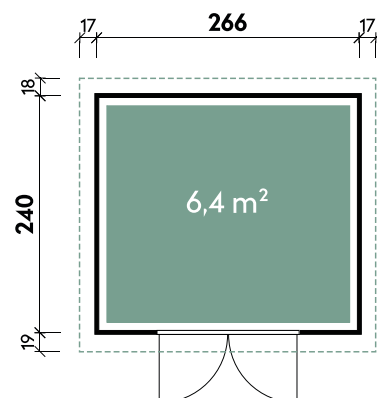

Nives 2724

*Endkundenfracht, siehe Seite 6