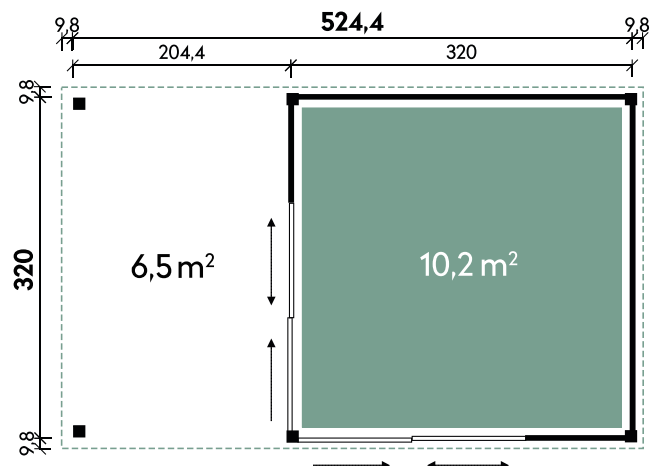

Starletta 5232

*Endkundenfracht, siehe Seite 6