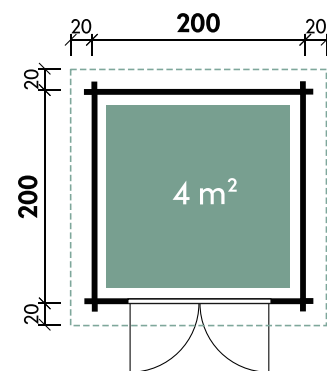

GUT & GÜNSTIG

✓ Mit Fußboden erhältlich

Alle Modellgrößen

Dachform	Spiegelverkehrte Montage	1 x Doppeltür
Pultdach	möglich	134 x 186 cm

Luca 2020

Gesamthöhe	Dachneigung	Gesamtmaß	Sockelmaß	Grundfläche	Umbauter Raum
222 cm	9°	232 x 240 cm	200 x 200 cm	4 m²	7,8 m³

Ausführung

Artikelnummer	Farbe	Wandstärke	Mit Fußboden	UVP	Fracht*
228 270	Naturbelassen	28 mm	-	1.299 €	129 €
228 277	Naturbelassen	28 mm	18 mm	1.499 €	129 €

Luca 2720

Gesamthöhe	Dachneigung	Gesamtmaß	Sockelmaß	Grundfläche	Umbauter Raum
222 cm	9°	310 x 240 cm	270 x 200 cm	5,4 m²	10,5 m³

Ausführung

Artikelnummer	Farbe	Wandstärke	Mit Fußboden	UVP	Fracht*
228 290	Naturbelassen	28 mm	-	1.599 €	179 €
228 297	Naturbelassen	28 mm	18 mm	1.849 €	179 €

Luca 2020

Empf. Zubehör	Luca 2020			Luca 2720		
	Artikelnummer	Menge	UVP/Stk.	Artikelnummer	Menge	UVP/Stk.
Dichtungsbahn	902 010	2	99 €	902 010	3	99 €
Dachrinne Kunststoff eckig	800 510	1	239 €	800 510	1	239 €