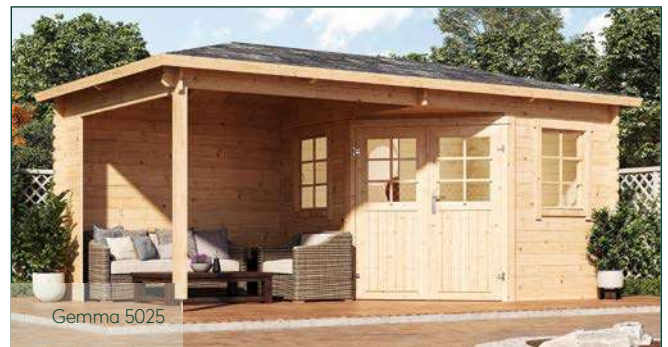

GUT & GÜNSTIG

✓ Mit Fußboden erhältlich

Gemma 5025 // Alle Modelle werden naturbelassen geliefert.

Gemma 5025

Dachform	Walmdach
Gesamthöhe	245 cm
Dachneigung	16°
Gesamtmaß	540 x 290 cm
Sockelmaß	500 x 250 cm
Grundfläche	12,5 m²
Umbauter Raum	35 m³
1 x Doppeltür	141,8 x 168 cm
2 x Einzelfenster	58,5 x 78,2 cm

Ausführung

Artikelnummer	Farbe	Wandstärke	Mit Fußboden	UVP	Fracht*
828 090	Naturbelassen	28 mm	-	2.499 €	299 €
828 097	Naturbelassen	28 mm	18 mm	2.799 €	299 €

Empfohlenes Zubehör

Artikelnummer	Menge	UVP/Stk.
Dachschindeln	siehe Seite 151	11 59 €
Dachrinne Kunststoff rund	804 220	1 799 €

Gemma 5025