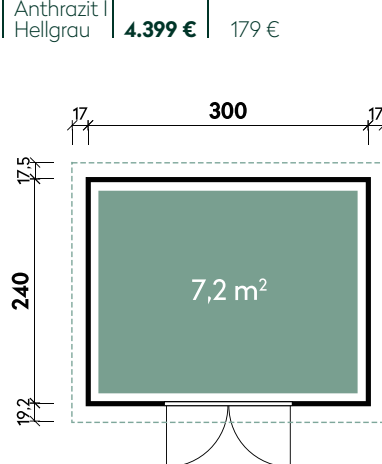

NEU

✓ Mit Dachrinne und Fallrohr

Terra 3024

Dachform	Pultdach
Wandstärke	28 mm
Gesamthöhe	236 cm
Dachneigung	6°
Gesamtmaß	334 x 277 cm
Sockelmaß	300 x 240 cm
Grundfläche	7,2 m²
Umbauter Raum	16,6 m³
1 x Doppeltür WPC	139 x 190 cm

Terra 3030

Dachform	Pultdach
Wandstärke	28 mm
Gesamthöhe	237 cm
Dachneigung	6°
Gesamtmaß	363 x 340 cm
Sockelmaß	303 x 303 cm
Grundfläche	9,2 m²
Umbauter Raum	18,9 m³
1 x Doppeltür	139 x 190 cm
1 x Einzelfenster Ausstell	87 x 38 cm

Ausführung

Artikelnummer	Farbe	UVP	Fracht*
682 550	Anthrazit | Hellgrau	3.899 €	179 €

Ausführung

Artikelnummer	Farbe	UVP	Fracht*
682 520	Anthrazit | Hellgrau	4.399 €	179 €

Terra 3024			
Empf. Zubehör	Artikelnummer	Menge	UVP/Stk.
Fußboden 2923	680 620	1	399 €

Terra 3030			
Empf. Zubehör	Artikelnummer	Menge	UVP/Stk.
Fußboden 3030	680 600	1	459 €

Terra 3024

*Endkundenfracht, siehe Seite 6