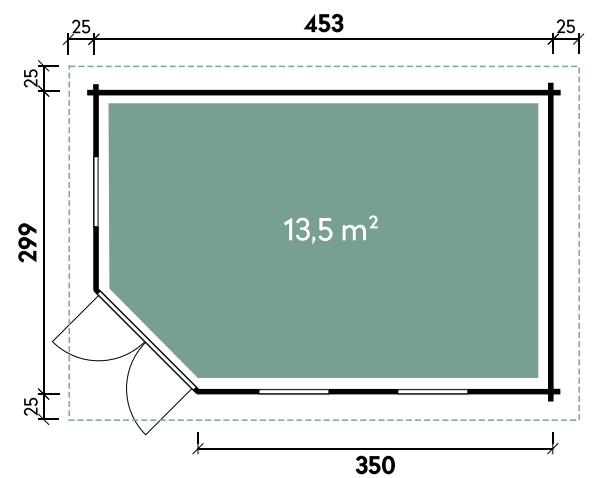

Mali 4530		Menja 4530	
Dachform	Flachdach	Dachform	Flachdach
Gesamthöhe	228 cm	Gesamthöhe	228 cm
Dachneigung	2°	Dachneigung	2°
Gesamtmaß	503 x 349 cm	Gesamtmaß	503 x 349 cm
Sockelmaß	453 x 299 cm	Sockelmaß	453 x 299 cm
Grundfläche	13,5 m ²	Grundfläche	13,5 m ²
Umbauter Raum	28,8 m ³	Umbauter Raum	28,8 m ³
Spiegelverkehrte Montage	möglich	Spiegelverkehrte Montage	möglich
1 x Doppeltür	133,7 x 186,7 cm	1 x Einzeltür außen	75,2 x 186,7 cm
2 x Einzelfenster	68,6 x 124,6 cm	1 x Doppeltür	133,7 x 186,7 cm
1 x Einzelfenster	68,6 x 124,6 cm	1 x Einzelfenster	68,6 x 124,6 cm
		1 x Einzelfenster	68,6 x 124,6 cm