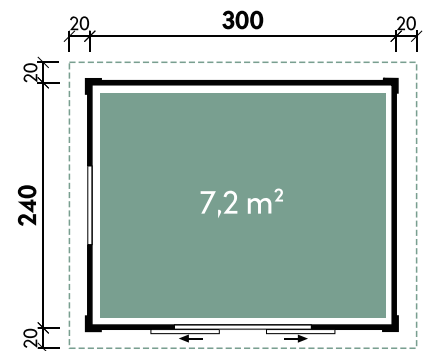

✓ Steck-/Schraubsystem

✓ Mit Dachpappe

✓ Mit Fußboden

Pina 3024		Leoni 4324	
Dachform	Pultdach	Dachform	Pultdach
Gesamthöhe	228 cm	Gesamthöhe	228 cm
Dachneigung	3°	Dachneigung	3°
Gesamtmaß	340 x 280 cm	Gesamtmaß	470 x 280 cm
Sockelmaß	300 x 240 cm	Sockelmaß	430 x 240 cm
Grundfläche	7,2 m²	Grundfläche	10,3 m²
Umbauter Raum	15,3 m³	Umbauter Raum	22,1 m³
1 x Doppeltür	133,7 x 186,7 cm	1 x Doppeltür	133,7 x 186,7 cm
1 x Einzelfenster Ausstell	76,6 x 31,7 cm	1 x Einzelfenster Ausstell	76,6 x 31,7 cm

Ausführung Pina 3024					
Artikelnummer	Farbe	Wandstärke	Mit Fußboden	UVP	Fracht*
228 310	Naturbelassen	28 mm	18 mm	2.799 €	179 €

Ausführung Leoni 4324					
Artikelnummer	Farbe	Wandstärke	Mit Fußboden	UVP	Fracht*
228 410	Naturbelassen	28 mm	18 mm	3.299 €	179 €

Empf. Zubehör	Leoni 4324			Pina 3024		
	Artikelnr.	Menge	UVP/Stk.	Artikelnr.	Menge	UVP/Stk.
Dichtungsbahn	902 010	4	99 €	902 010	3	99 €
Dachrinne Kunststoff rund	802 746	1	349 €	802 719	1	259 €

Pina 3024