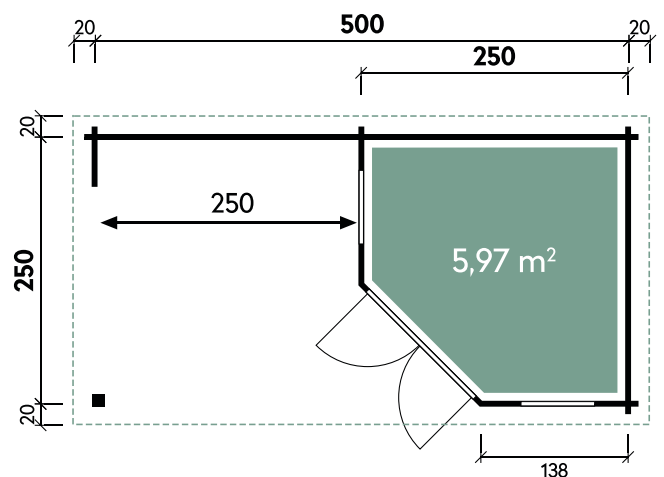

GUT & GÜNSTIG

✓ Mit Fußboden erhältlich

Gemma 5025 // Alle Modelle werden naturbelassen geliefert.

Gemma 5025

Dachform	Walmdach
Gesamthöhe	245 cm
Dachneigung	16°
Gesamtmaß	540 x 290 cm
Sockelmaß	500 x 250 cm
Grundfläche	12,5 m²
Umbauter Raum	35 m³
1 x Doppeltür	141,8 x 168 cm
2 x Einzelfenster	58,5 x 78,2 cm

Ausführung

Artikelnummer	Farbe	Wandstärke	Mit Fußboden	UVP	Fracht*
828 090	Naturbelassen	28 mm	-	2.499 €	299 €
828 097	Naturbelassen	28 mm	18 mm	2.799 €	299 €

Empfohlenes Zubehör

Artikelnummer	Menge	UVP/Stk.
Dachschindeln	siehe Seite 151	11 59 €
Dachrinne Kunststoff rund	804 220	1 799 €

Gemma 5025