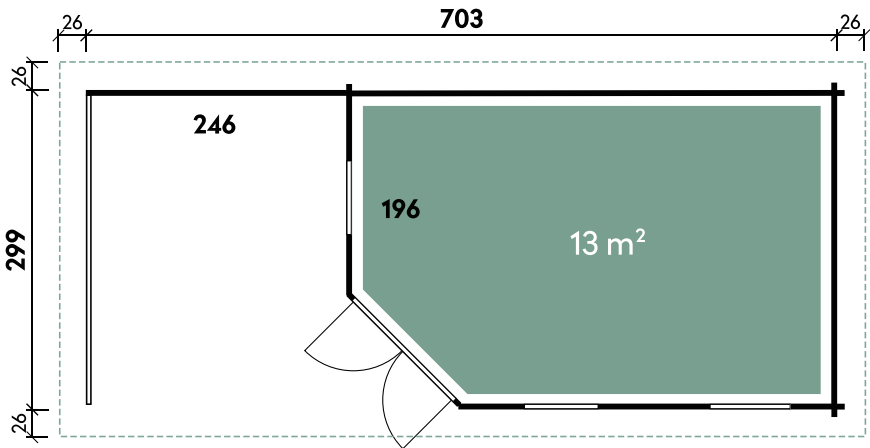

Annabel 7030

Annabel 7030

*Endkundenfracht, siehe Seite 6

✓ Mit Fußboden

Anouk 7030 // Alle Modelle werden naturbelassen geliefert.

Anouk 7030

Dachform	Walmdach
Gesamthöhe	287 cm
Dachneigung	22°
Gesamtmaß	755 x 351 cm
Sockelmaß	703 x 299 cm
Grundfläche	21 m ²
Umbauter Raum	52 m ³
Spiegelverkehrte Montage	möglich
1 x Doppeltür	133,7 x 186,7 cm
1 x Einzeltür außen	75,2 x 186,7 cm
2 x Einzelfenster	68,6 x 124,6 cm