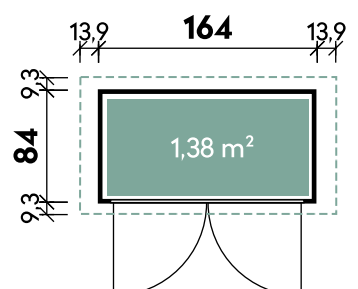

Gardis 1608