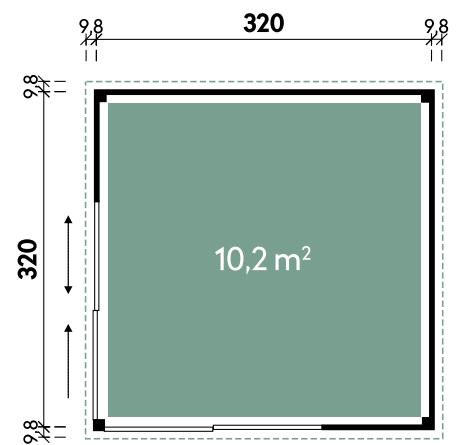

Starla 3232 mit 2 Schiebetüren