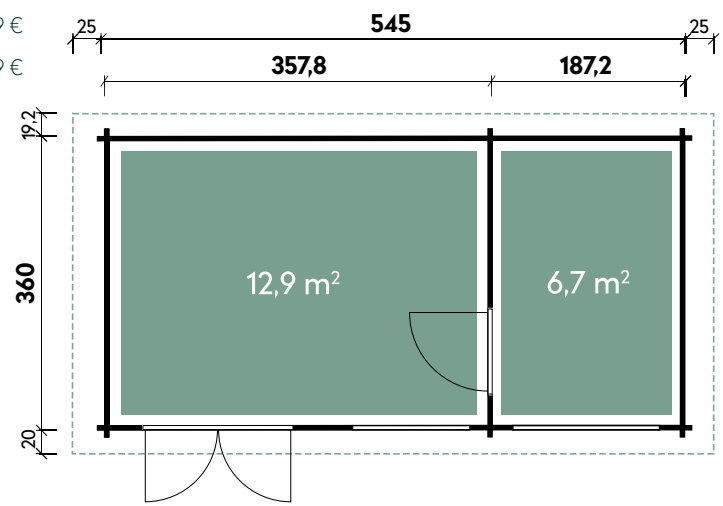

✓ Mit Fußboden erhältlich

Hidda 5536

Dachform	Pultdach
Gesamthöhe	235 cm
Dachneigung	4°
Gesamtmaß	595 x 399 cm
Sockelmaß	545 x 360 cm
Grundfläche	19,6 m²
Umbauter Raum	42 m³
1 x Doppeltür	148,8 x 187,5 cm
1 x Einzeltür innen	73,5 x 181,8 cm
1 x Einzelfenster	feststehend
1 x Doppelfenster	feststehend

Ausführung

Artikelnummer	Farbe	Wandstärke	Mit Fußboden	UVP	Fracht*
844 300	Naturbelassen	44 mm	-	5.499 €	299 €
844 307	Naturbelassen	44 mm	18 mm	6.399 €	299 €

Empfohlenes Zubehör

Artikelnummer	Menge	UVP/Stk.
902 010	6	99 €
802 746	1	349 €

Hidda 5536