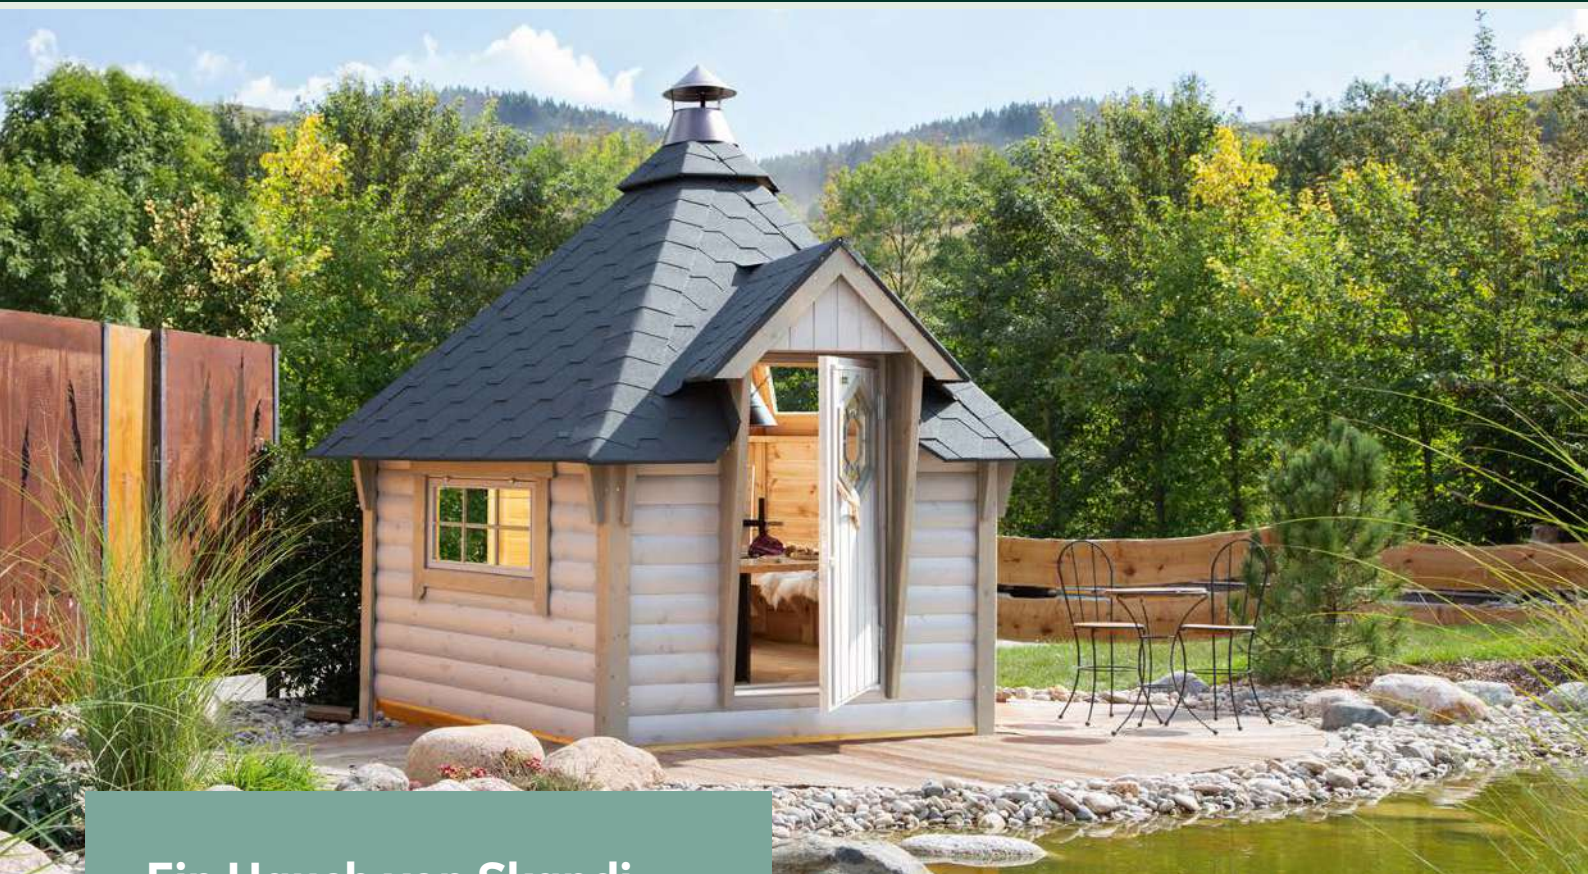

Ein Hauch von Skandinavien – für unvergessliche Grillmomente!

Tauchen Sie ein in die Magie des nordischen Lebensgefühls: in Ihrer eigenen Grillkota – dem rustikalen Highlight für Ihren Garten. Ob Sommerfest, Wintergrillen oder einfach ein Abend mit Freunden: Hier wird jeder Anlass zum besonderen Erlebnis.