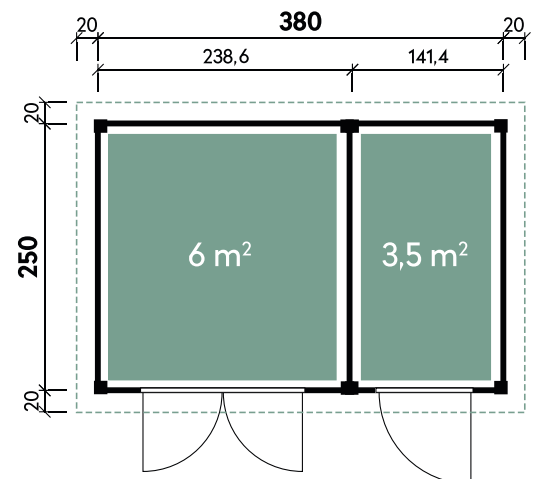

Borge 3825

*Endkundenfracht, siehe Seite 6