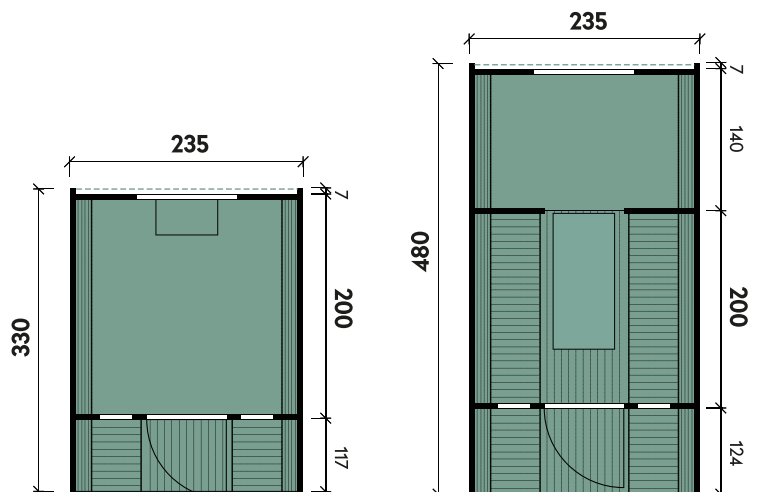

*Endkundenfracht, siehe Seite 6