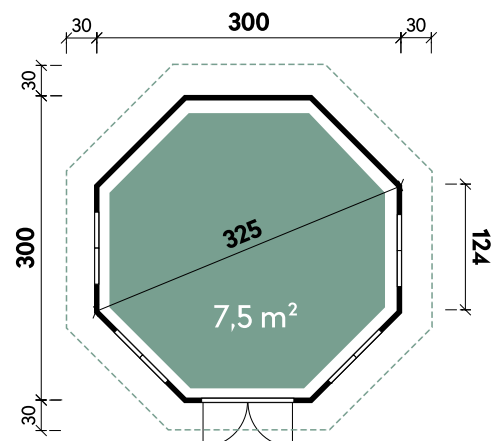

PREMIUM

✓ Mit Fußboden

✓ Mit Dachschindeln

✓ Vorgefertigte und fertig geschindelte Dachelemente

Mads 3030

Dachform	Zeltdach
Gesamthöhe	330 cm
Dachneigung	32°
Gesamtmaß	360 x 360 cm
Sockelmaß	300 x 300 cm
Grundfläche	7,5 m²
Umbauter Raum	20,3 m³
2 x Element mit Doppelfenster	70,8 x 117,7 cm
2 x Element mit Doppelfenster	70,8 x 117,7 cm
1 x Element mit Doppeltür	90,5 x 186 cm
3 x Vollholzelement	feststehend

Ausführung

Artikelnummer	Farbe	Dachschindeln	Wandstärke	Mit Fußboden	UVP	Fracht*
660 032	Naturbelassen	Rot-Schwarz	45 mm	28 mm	8.299 €	299 €
660 030	Naturbelassen	Schwarz	45 mm	28 mm	8.299 €	299 €

Empfohlenes Zubehör	Artikelnummer	Menge	UVP/Stk.
Dachrinne Kunststoff rund	802 646	1	719 €

Mads 3030