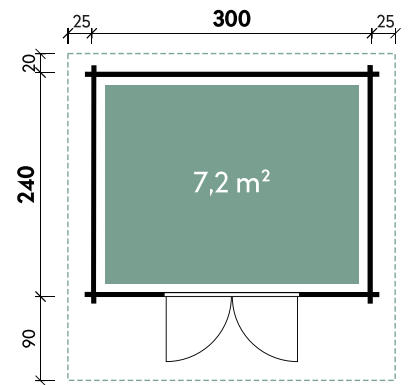

Maren 3024

Ausführung

Artikelnummer	Farbe	Wandstärke	Mit Fußboden	UVP	Fracht*
234 050	Naturbelassen	34 mm	18 mm	2.899 €	179 €

Betty 3030

Gesamthöhe	250 cm
Dachneigung	18°
Gesamtmaß	360 x 450 cm
Sockelmaß	300 x 300 cm
Grundfläche	9 m²
Umbauter Raum	19,2 m³
1 x Einzelfenster	64,4 x 96,9 cm
1 x Doppeltür	133,7 x 186,7 cm

Empf. Zubehör	Artikelnummer	Menge	UVP/Stk.
Dachschindeln	siehe Seite 151	7	59 €
Dachrinne	804 310	1	479 €