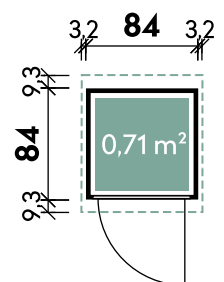

Gardis 0808

Qualitätsmerkmale

- ✓ Vorgefertigte Wandelemente
- ✓ Einfache Montage
- ✓ Stabile Tür
- ✓ Stabile Fußbodenelemente
- ✓ Imprägnierte Fundamenthölzer
- ✓ Hochwertige Metallschwelle und Fußboden