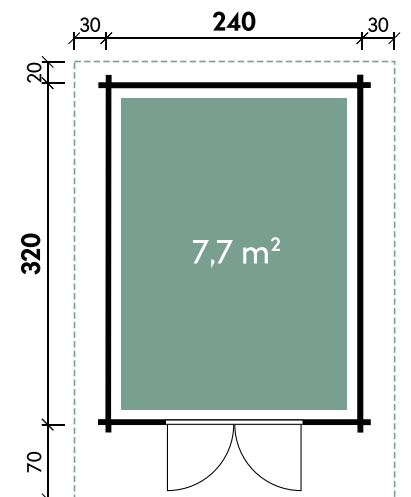

✓ Mit Fußboden

Alle Modellgrößen

Dachform	Spiegelverkehrte Montage	1 x Doppeltür
Satteldach	möglich	130 x 184 cm

Birka 2424

Gesamthöhe	Dachneigung	Gesamtmaß	Sockelmaß	Grundfläche	Umbauter Raum
234 cm	14°	300 x 330 cm	240 x 240 cm	5,8 m²	11,9 m³

Ausführung

Artikelnummer	Farbe	Wandstärke	Mit Fußboden	UVP	Fracht*
234 010	Naturbelassen	34 mm	18 mm	2.499 €	179 €

Empfohlenes Zubehör

	Artikelnummer	Menge	UVP/Stk.
Dachschindeln	siehe Seite 151	4	59 €
Dachrinne Kunststoff rund	802 486	1	349 €

Birka 2432

Gesamthöhe	Dachneigung	Gesamtmaß	Sockelmaß	Grundfläche	Umbauter Raum
234 cm	14°	300 x 410 cm	240 x 320 cm	7,7 m²	16 m³

Ausführung

Artikelnummer	Farbe	Wandstärke	Mit Fußboden	UVP	Fracht*
234 020	Naturbelassen	34 mm	18 mm	2.899 €	179 €

Empfohlenes Zubehör

	Artikelnummer	Menge	UVP/Stk.
Dachschindeln	siehe Seite 151	5	59 €
Dachrinne Kunststoff rund	804 010	1	439 €

*Endkundenfracht, siehe Seite 6

Birka 2432