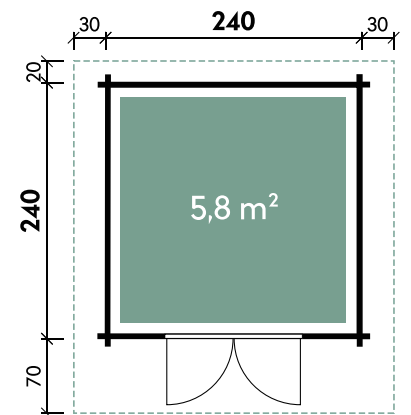

✓ Mit Fußboden

Alle Modellgrößen

Dachform	Spiegelverkehrte Montage	1 x Doppeltür
Satteldach	möglich	130 x 184 cm

Birka 2424

Gesamthöhe	Dachneigung	Gesamtmaß	Sockelmaß	Grundfläche	Umbauter Raum
234 cm	14°	300 x 330 cm	240 x 240 cm	5,8 m²	11,9 m³

Ausführung

Artikelnummer	Farbe	Wandstärke	Mit Fußboden	UVP	Fracht*
234 010	Naturbelassen	34 mm	18 mm	2.499 €	179 €

Empfohlenes Zubehör

	Artikelnummer	Menge	UVP/Stk.
Dachschindeln	siehe Seite 151	4	59 €
Dachrinne Kunststoff rund	802 486	1	349 €

Birka 2432

Gesamthöhe	Dachneigung	Gesamtmaß	Sockelmaß	Grundfläche	Umbauter Raum
234 cm	14°	300 x 410 cm	240 x 320 cm	7,7 m²	16 m³

Ausführung

Artikelnummer	Farbe	Wandstärke	Mit Fußboden	UVP	Fracht*
234 020	Naturbelassen	34 mm	18 mm	2.899 €	179 €

Empfohlenes Zubehör

	Artikelnummer	Menge	UVP/Stk.
Dachschindeln	siehe Seite 151	5	59 €
Dachrinne Kunststoff rund	804 010	1	439 €

*Endkundenfracht, siehe Seite 6

Birka 2424