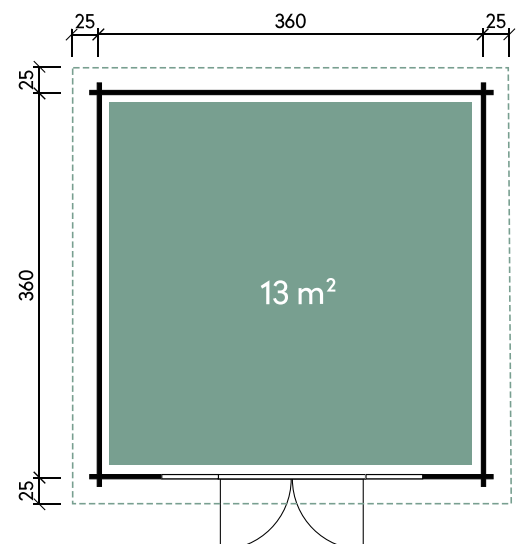

Empfohlenes Zubehör

	Artikelnummer	Menge	UVP/Stk.
Dichtungsbahn	902 010	5	99 €
Dachrinne Kunststoff rund	802 746	1	349 €

Mira 3636