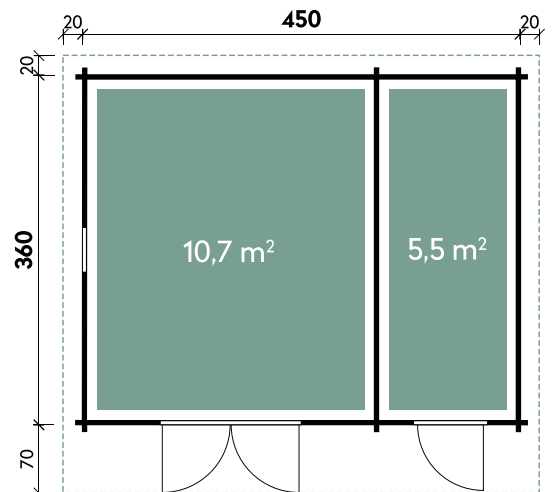

✓ Mit Dachpappe

✓ Mit Fußboden

Alle Modellgrößen

Dachform	1 x Doppeltür	XL: 1 x Doppeltür	1 x Einzeltür außen	XL: 1 x Einzeltür außen
Pultdach	145 x 188 cm	144,8 x 195 cm	66 x 186,5 cm	66 x 195 cm

Liv 4536

Gesamthöhe	Dachneigung	Gesamtmaß	Sockelmaß	Grundfläche	Umbauter Raum
242 cm	5°	490 x 450 cm	450 x 360 cm	16,2 m²	34,4 m³

Ausführung

Artikelnummer	Farbe	Wandstärke	Mit Fußboden	UVP	Fracht*
846 060	Naturbelassen	44 mm	28 mm	9.299 €	299 €

Liv 4536 XL

Gesamthöhe	Dachneigung	Gesamtmaß	Sockelmaß	Grundfläche	Umbauter Raum
255 cm	5°	490 x 450 cm	450 x 360 cm	16,2 m²	36,4 m³

Ausführung

Artikelnummer	Farbe	Wandstärke	Mit Fußboden	UVP	Fracht*
846 245	Naturbelassen	44 mm	28 mm	10.199 €	299 €

Empfohlenes Zubehör

	Artikelnummer	Menge	UVP/Stk.
Dichtungsbahn	902 010	6	99 €
Dachrinne Alu eckig	812 330	1	439 €

Liv 4536