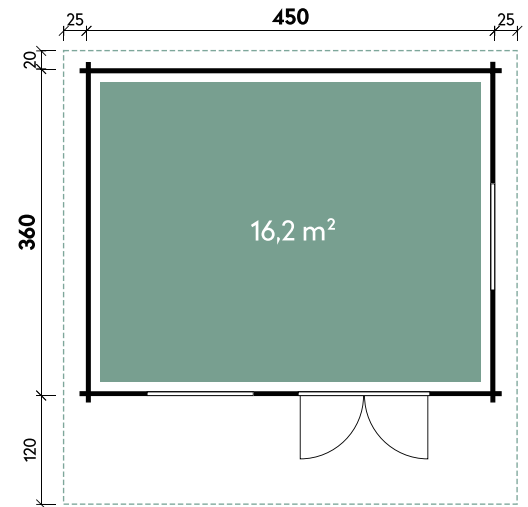

Nova 4050

Nova 4536 XL // Alle Modelle werden naturbelassen geliefert.

Nova 4050 XL		Nova 4536 XL	
Dachform	Satteldach	Dachform	Satteldach
Gesamthöhe	267 cm	Gesamthöhe	262 cm
Dachneigung	13°	Dachneigung	12°
Gesamtmaß	450 x 610 cm	Gesamtmaß	500 x 500 cm
Sockelmaß	400 x 500 cm	Sockelmaß	450 x 360 cm
Grundfläche	20 m ²	Grundfläche	16,2 m ²
Umbauter Raum	45,7 m ³	Umbauter Raum	38,8 m ³
1 x Doppeltür	144,8 x 195 cm	1 x Doppeltür	144,8 x 195 cm
1 x Doppelfenster	117 x 88 cm	2 x Doppelfenster	117 x 88,5 cm