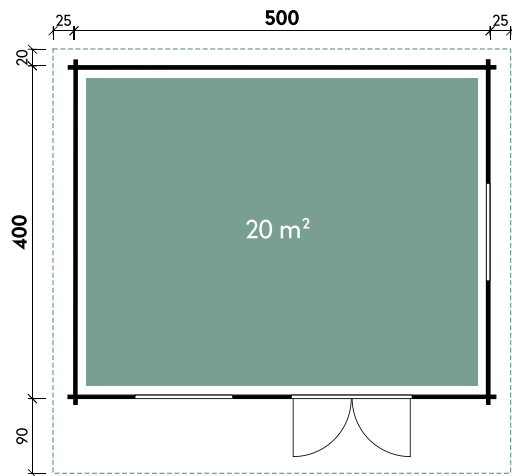

Nova 5040

Empf. Zubehör	Nova 5040			Nova 5050			Nova 5353		
	Artikelnummer	Menge	UVP/Stk.	Artikelnummer	Menge	UVP/Stk.	Artikelnummer	Menge	UVP/Stk.
Dachschindeln	siehe Seite 151	13	59 €	siehe Seite 151	14	59 €	siehe Seite 151	16	59 €
Dachrinne	804 410	1	629 €	804 320	1	629 €	804 320	1	629 €