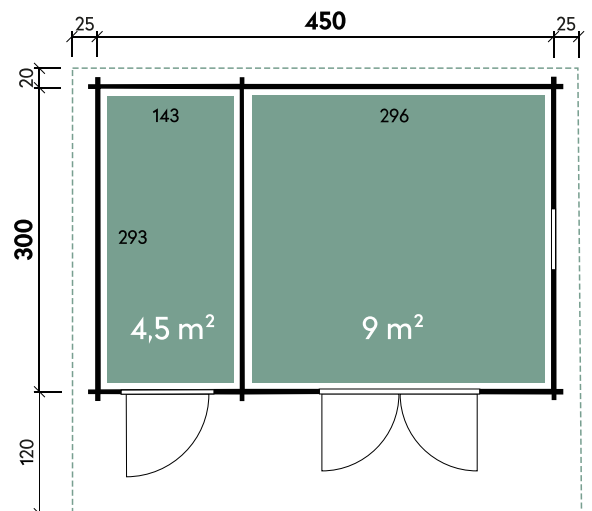

Carmen 4530

Empfohlenes Zubehör	Artikelnummer	Menge	UVP/Stk.
Dachschindeln	siehe Seite 151	10	59 €
Dachrinne Kunststoff rund	804 110	1	489 €