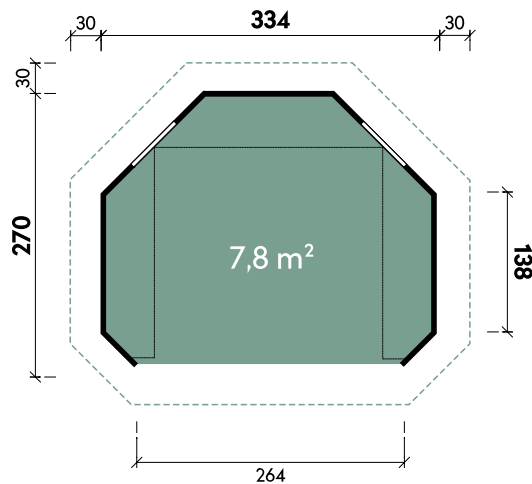

NEU

✓ Fenster mit Sicherheitsglas

Wanja 3327

Gesamthöhe	250 cm
Dachneigung	36°
Gesamtmaß	394 x 325 cm
Sockelmaß	334 x 270 cm
Grundfläche	7,8 m²
Umbauter Raum	16,3 m³

Wanja 3327 XL

Gesamthöhe	299 cm
Dachneigung	36°
Gesamtmaß	394 x 325 cm
Sockelmaß	334 x 270 cm
Grundfläche	7,8 m²
Umbauter Raum	16,3 m³

Ausführung

Artikelnummer	UVP	Mit Grill	UVP	Farbe	Wandstärke	Fracht*
660 300	3.599 €	660 310	5.699 €	Naturbelassen	45 mm	299 €
660 421	4.899 €	660 431	6.999 €	Betongrau	45 mm	299 €
660 422	4.899 €	660 432	6.999 €	Eiche Rustikal	45 mm	299 €

Ausführung

Artikelnummer	UVP	Mit Grill	UVP	Farbe	Wandstärke	Fracht*
660 320	3.849 €	660 330	5.949 €	Naturbelassen	45 mm	299 €
660 441	5.249 €	660 451	7.349 €	Betongrau	45 mm	299 €
660 442	5.249 €	660 452	7.349 €	Eiche Rustikal	45 mm	299 €

Empfohlenes Zubehör

Artikelnummer	Menge	UVP/Stk.
Dachschindeln	8	59 €

Alle Modellgrößen

Dachform Zeltdach	2 x Einzelfenster feststehend

Wanja 3327