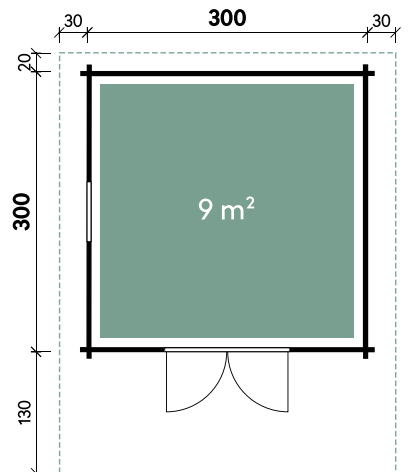

Betty 3030

Ausführung

Artikelnummer	Farbe	Wandstärke	Mit Fußboden	UVP	Fracht*
300 120	Naturbelassen	44 mm	18 mm	3.799 €	179 €