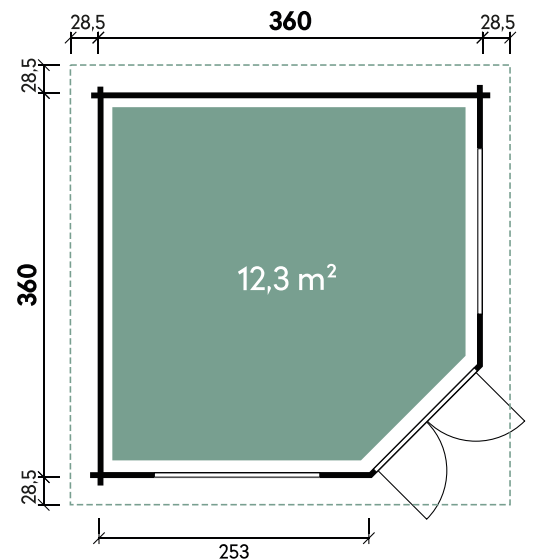

✓ Mit Fußboden

Morla 3030		Morla 3636	
Dachform	Walmdach	Dachform	Walmdach
Gesamthöhe	289 cm	Gesamthöhe	301 cm
Dachneigung	22°	Dachneigung	22°
Gesamtmaß	357 x 357 cm	Gesamtmaß	417 x 417 cm
Sockelmaß	300 x 300 cm	Sockelmaß	360 x 360 cm
Grundfläche	8,3 m²	Grundfläche	12,3 m²
Umbauter Raum	21 m³	Umbauter Raum	31,3 m³
1 x Doppeltür	133,7 x 186,7 cm	1 x Doppeltür	133,7 x 186,7 cm
2 x Einzelfenster	64,4 x 96,9 cm	2 x Doppelfenster	135 x 97 cm

Ausführung Morla 3030					
Artikelnummer	Farbe	Wandstärke	Mit Fußboden	UVP	Fracht*
544 110	Naturbelassen	44 mm	18 mm	4.599 €	179 €

Ausführung Morla 3636					
Artikelnummer	Farbe	Wandstärke	Mit Fußboden	UVP	Fracht*
544 120	Naturbelassen	44 mm	18 mm	5.499 €	179 €

Empf. Zubehör	Menge	Morla 3030		Morla 3636	
		Artikelnummer	UVP/Stk.	Artikelnummer	UVP/Stk.
Dachschindeln	7	siehe Seite 151	59 €	siehe Seite 151	59 €
Dachrinne Kunststoff rund	1	804 210	669 €	804 220	799 €

Morla 3636