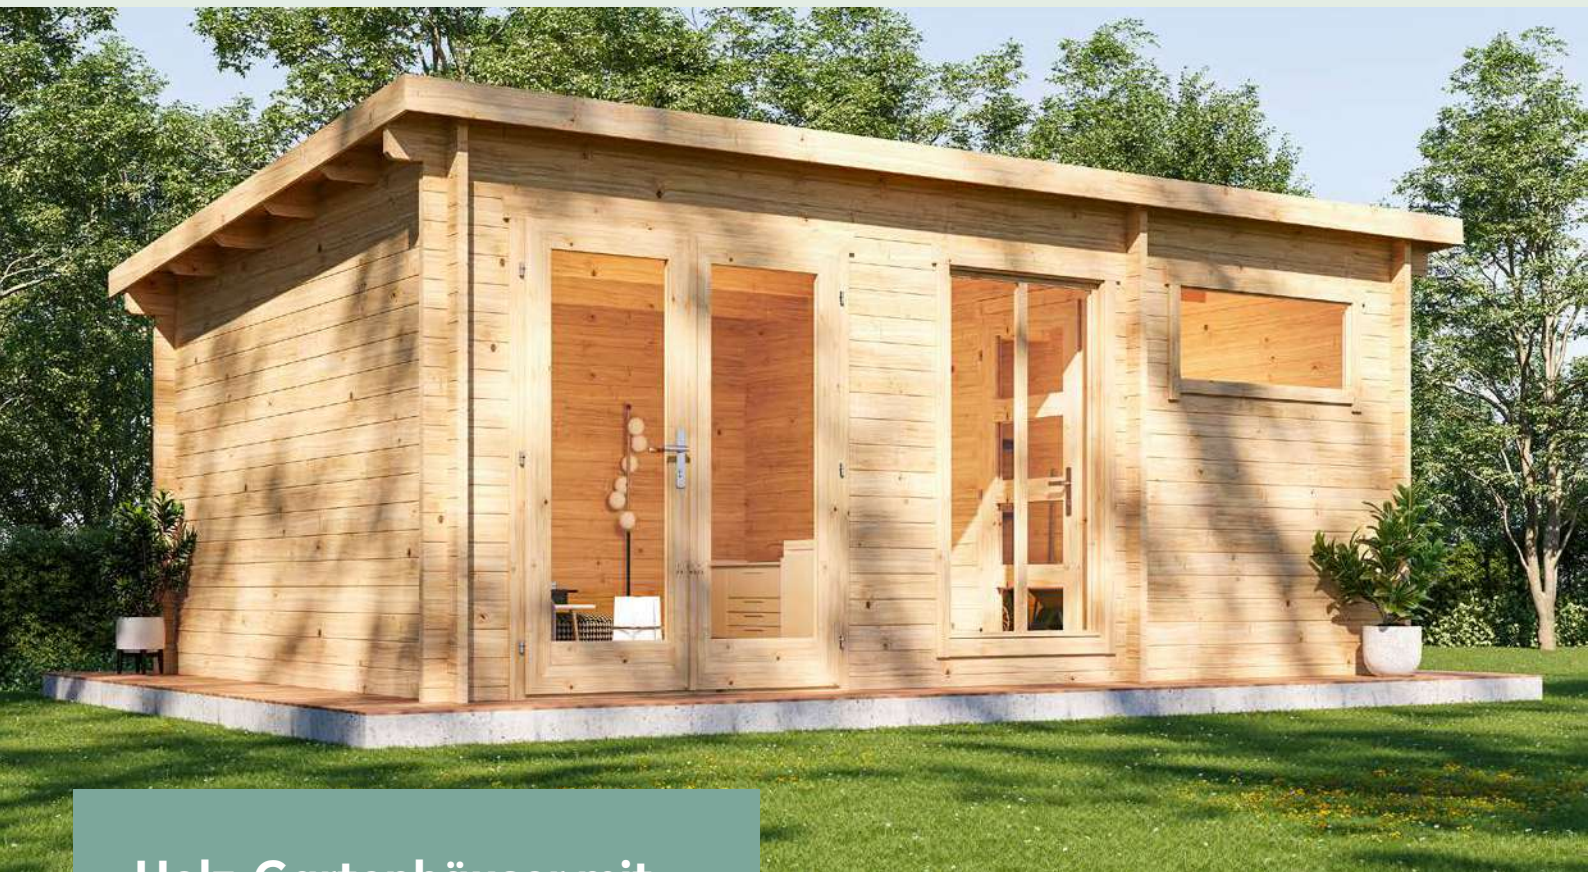

Eckpfosten aus Leimholz 90 x 90 mm

Empfohlenes Zubehör

Artikelnummer	Menge	UVP/Stk.
906 000	4	129 €
812 330	1	439 €

Clea 4333 Anthrazit

Clea 4333

*Endkundenfracht, siehe Seite 6

Holz-Gartenhäuser mit Pultdach

Lassen Sie den Alltag hinter sich und schaffen Sie sich ein Refugium im Grünen. Unsere Pultdach-Gartenhäuser vereinen Stil, Funktionalität und höchste Qualität – die ideale Lösung für alle, die in ihrem Garten Platz für Ruhe, kreative Entfaltung oder praktischen Stauraum suchen.