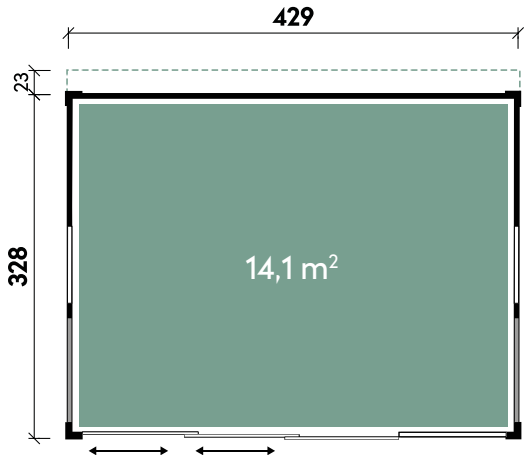

Cleo 4333

*Endkundenfracht, siehe Seite 6