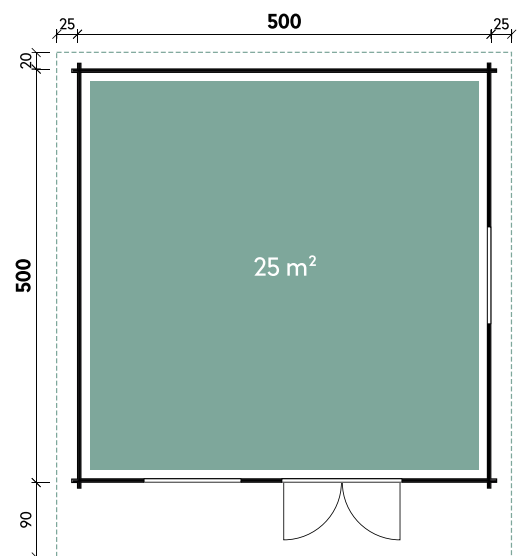

Nova 5050

Empf. Zubehör	Nova 5040 XL			Nova 5050 XL			Nova 5353 XL		
	Artikelnummer	Menge	UVP/Stk.	Artikelnummer	Menge	UVP/Stk.	Artikelnummer	Menge	UVP/Stk.
Dachschindeln	siehe Seite 151	13	59 €	siehe Seite 151	14	59 €	siehe Seite 151	16	59 €
Dachrinne	804 410	1	629 €	804 320	1	629 €	804 320	1	629 €

✂ **Optionales Zubehör** finden Sie auf Seite 141 oder unter www.finnhaus.de/produkte/nova | *Endkundenfracht, siehe Seite 6