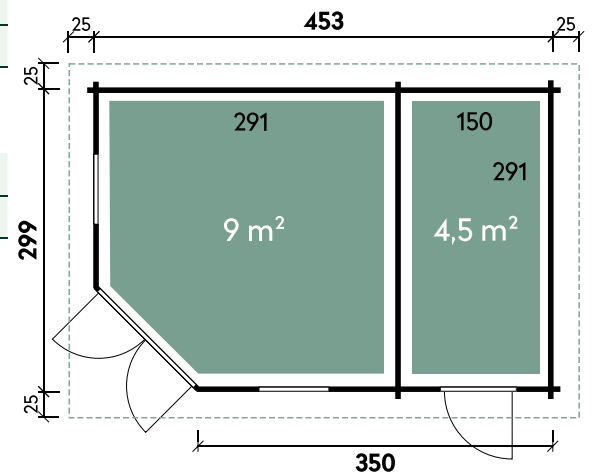

Mali 4530		Menja 4530	
Dachform	Flachdach	Dachform	Flachdach
Gesamthöhe	228 cm	Gesamthöhe	228 cm
Dachneigung	2°	Dachneigung	2°
Gesamtmaß	503 x 349 cm	Gesamtmaß	503 x 349 cm
Sockelmaß	453 x 299 cm	Sockelmaß	453 x 299 cm
Grundfläche	13,5 m ²	Grundfläche	13,5 m ²
Umbauter Raum	28,8 m ³	Umbauter Raum	28,8 m ³
Spiegelverkehrte Montage	möglich	Spiegelverkehrte Montage	möglich
1 x Doppeltür	133,7 x 186,7 cm	1 x Einzeltür außen	75,2 x 186,7 cm
2 x Einzelfenster	68,6 x 124,6 cm	1 x Doppeltür	133,7 x 186,7 cm
1 x Einzelfenster	68,6 x 124,6 cm	1 x Einzelfenster	68,6 x 124,6 cm
		1 x Einzelfenster	68,6 x 124,6 cm

Empfohlenes Zubehör

Artikelnummer	Menge	UVP/Stk.
902 010	5	99 €
812 330	1	439 €

Menja 4530

GUT & GÜNSTIG

Gleda 5628

✓ Mit Fußboden erhältlich

Gleda 5628

Dachform	Flachdach
Gesamthöhe	228 cm
Dachneigung	2°
Gesamtmaß	597 x 320 cm
Sockelmaß	557 x 280 cm
Grundfläche	15,6 m ²
Umbauter Raum	34,1 m ³
Spiegelverkehrte Montage	möglich
1 x Doppeltür	137,7 x 176,3 cm
2 x Einzelfenster	64,4 x 103,1 cm