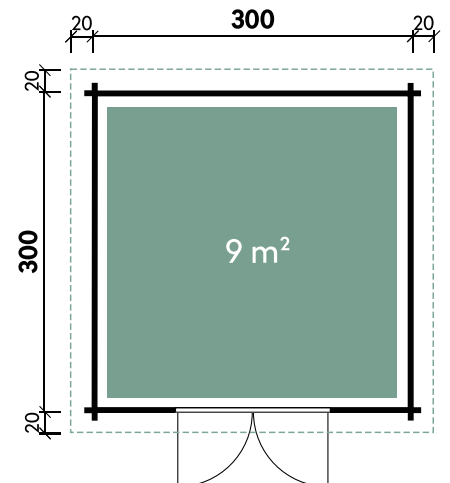

✓ Mit Dachpappe

✓ Mit Fußboden

Pia 3030

Dachform	Pultdach
Gesamthöhe	217 cm
Dachneigung	3°
Gesamtmaß	340 x 340 cm
Sockelmaß	300 x 300 cm
Grundfläche	9 m²
Umbauter Raum	18,1 m³
Spiegelverkehrte Montage	möglich
1 x Doppeltür Kimi	142,8 x 185,8 cm

Ausführung

Artikelnummer	Tür	Farbe	Wandstärke	Mit Fußboden	UVP	Fracht*
534 254	Dreieckglastür	Naturbelassen	34 mm	18 mm	3.299 €	179 €
534 362	Halbglastür	Naturbelassen	34 mm	18 mm	3.299 €	179 €
534 365	Milchglastür	Naturbelassen	34 mm	18 mm	3.299 €	179 €
534 253	Vollglastür	Naturbelassen	34 mm	18 mm	3.299 €	179 €
534 251	Vollholztür	Naturbelassen	34 mm	18 mm	3.299 €	179 €

Empfohlenes Zubehör

Artikelnummer	Menge	UVP/Stk.
902 010	3	99 €
802 719	1	259 €

Pia 3030