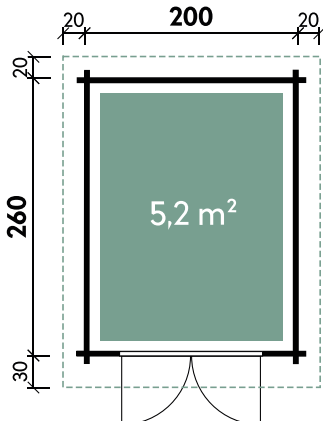

✓ Mit Fußboden

Ellen 2020		Ellen 2026	
Dachform	Satteldach	Dachform	Satteldach
Gesamthöhe	234 cm	Gesamthöhe	234 cm
Dachneigung	22°	Dachneigung	22°
Gesamtmaß	240 x 250 cm	Gesamtmaß	240 x 310 cm
Sockelmaß	200 x 200 cm	Sockelmaß	200 x 260 cm
Grundfläche	4 m²	Grundfläche	5,2 m²
Umbauter Raum	8,1 m³	Umbauter Raum	10,6 m³
Spiegelverkehrte Montage	möglich	Spiegelverkehrte Montage	möglich
1 x Doppeltür	133,7 x 175,2 cm	1 x Doppeltür	133,7 x 175,2 cm

Ausführung Ellen 2020					
Artikelnummer	Farbe	Wandstärke	Mit Fußboden	UVP	Fracht*
528 055	Naturbelassen	28 mm	18 mm	1.599 €	179 €

Ausführung Ellen 2026					
Artikelnummer	Farbe	Wandstärke	Mit Fußboden	UVP	Fracht*
528 065	Naturbelassen	28 mm	18 mm	1.799 €	179 €

Empf. Zubehör	Ellen 2020			Ellen 2026		
	Artikelnummer	Menge	UVP/Stk.	Artikelnummer	Menge	UVP/Stk.
Dachschindeln	siehe Seite 151	3	59 €	siehe Seite 151	4	59 €
Dachrinne Kunststoff rund	802 416	1	289 €	802 486	1	349 €

Ellen 2026