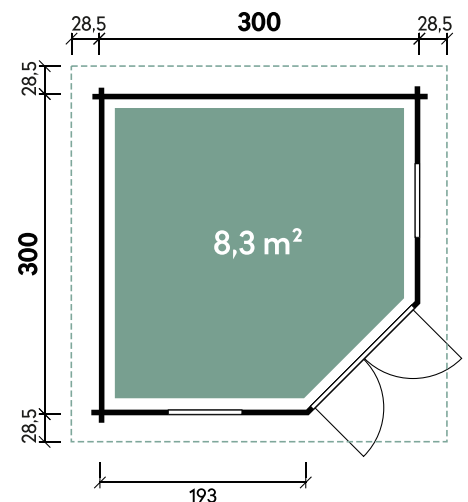

✓ Mit Fußboden

Kira 3030

Dachform	Walmdach
Gesamthöhe	289 cm
Dachneigung	21°
Gesamtmaß	358 x 358 cm
Sockelmaß	300 x 300 cm
Grundfläche	8,3 m²
Umbauter Raum	21 m³
1 x Doppeltür	133,7 x 186,7 cm
2 x Einzelfenster	63,4 x 161,9 cm

Kira 3636

Dachform	Walmdach
Gesamthöhe	301 cm
Dachneigung	21°
Gesamtmaß	418 x 418 cm
Sockelmaß	360 x 360 cm
Grundfläche	12,3 m²
Umbauter Raum	31,3 m³
1 x Doppeltür	133,7 x 186,7 cm
2 x Einzelfenster	63,4 x 161,9 cm

Kira 4040

Dachform	Walmdach
Gesamthöhe	308 cm
Dachneigung	22°
Gesamtmaß	453 x 453 cm
Sockelmaß	395 x 395 cm
Grundfläche	14,9 m²
Umbauter Raum	38,3 m³
1 x Doppeltür	133,7 x 186,7 cm
2 x Einzelfenster	63,4 x 161,9 cm

Ausführung Kira 3030

Artikelnummer	Farbe	Wandstärke	Mit Fußboden	UVP	Fracht*
544 200	Naturbelassen	44 mm	18 mm	4.499 €	179 €

Ausführung Kira 3636

Artikelnummer	Farbe	Wandstärke	Mit Fußboden	UVP	Fracht*
544 210	Naturbelassen	44 mm	18 mm	5.699 €	179 €

Ausführung Kira 4040

Artikelnummer	Farbe	Wandstärke	Mit Fußboden	UVP	Fracht*
544 220	Naturbelassen	44 mm	18 mm	5.999 €	179 €

Empf. Zubehör	Menge	Kira 3030		Kira 3636 und 4040	
		Artikelnummer	UVP/Stk.	Artikelnummer	UVP/Stk.
Dachschindeln	7	siehe Seite 151	59 €	siehe Seite 151	59 €
Dachrinne Kunststoff rund	1	804 210	669 €	804 220	799 €

Kira 3030