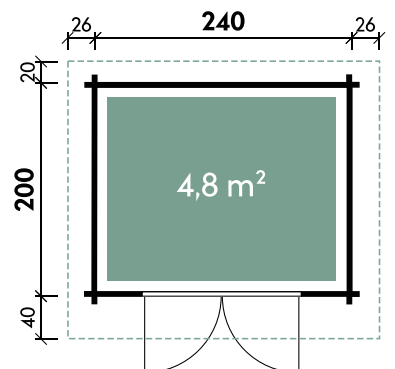

✓ Mit abnehmbaren Sprossen

✓ Mit Fußboden

Berit 2420

Dachform	Satteldach
Gesamthöhe	222 cm
Dachneigung	13°
Gesamtmaß	290 x 260 cm
Sockelmaß	240 x 200 cm
Grundfläche	4,8 m²
Umbauter Raum	9,5 m³
Spiegelverkehrte Montage	möglich
1 x Doppeltür	148,8 x 176,8 cm

Berit 2424

Dachform	Satteldach
Gesamthöhe	222 cm
Dachneigung	13°
Gesamtmaß	296 x 300 cm
Sockelmaß	240 x 240 cm
Grundfläche	5,8 m²
Umbauter Raum	11,4 m³
Spiegelverkehrte Montage	möglich
1 x Doppeltür	148,8 x 176,8 cm

Berit 3024

Dachform	Satteldach
Gesamthöhe	257 cm
Dachneigung	19°
Gesamtmaß	364 x 330 cm
Sockelmaß	300 x 240 cm
Grundfläche	7,2 m²
Umbauter Raum	16 m³
Spiegelverkehrte Montage	möglich
1 x Doppeltür	148,8 x 187,5 cm

Ausführung Berit 2420

Artikelnummer	Farbe	Wandstärke	Mit Fußboden	UVP	Fracht*
828 020	Naturbelassen	28 mm	18 mm	1.799 €	179 €

Ausführung Berit 2424

Artikelnummer	Farbe	Wandstärke	Mit Fußboden	UVP	Fracht*
828 040	Naturbelassen	28 mm	18 mm	1.999 €	179 €

Ausführung Berit 3024

Artikelnummer	Farbe	Wandstärke	Mit Fußboden	UVP	Fracht*
828 060	Naturbelassen	28 mm	18 mm	2.299 €	179 €

Empf. Zubehör	Berit 2420 28 | Berit 2424 28			Berit 3024 28		
	Artikelnummer	Menge	UVP/Stk.	Artikelnummer	Menge	UVP/Stk.
Dachschindeln	siehe Seite 151	4	59 €	siehe Seite 151	5	59 €
Dachrinne Kunststoff rund	802 486	1	349 €	802 486	1	349 €

Berit 2420