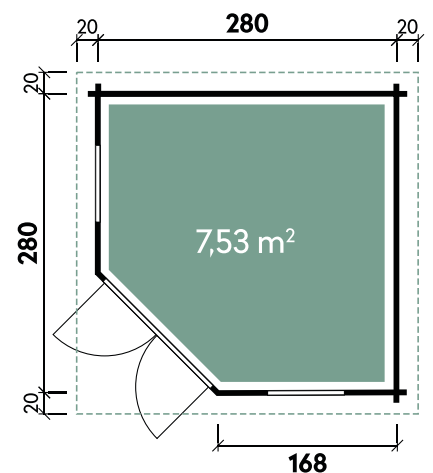

Genia 2828 // Alle Modelle werden naturbelassen geliefert

Genia 2828

Genia 2828

GUT & GÜNSTIG

✓ Mit Fußboden erhältlich

Gemma 5025 // Alle Modelle werden naturbelassen geliefert.

Gemma 5025

Dachform	Walmdach
Gesamthöhe	245 cm
Dachneigung	16°
Gesamtmaß	540 x 290 cm
Sockelmaß	500 x 250 cm
Grundfläche	12,5 m ²
Umbauter Raum	35 m ³
1 x Doppeltür	141,8 x 168 cm
2 x Einzelfenster	58,5 x 78,2 cm