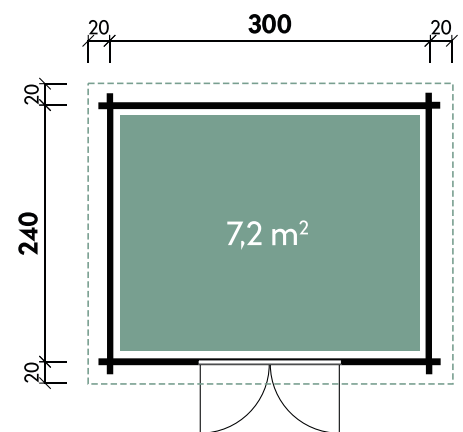

Empfohlenes Zubehör

Artikelnummer	Menge	UVP/Stk.
902 010	3	99 €
800 510	1	239 €

Luca 3024