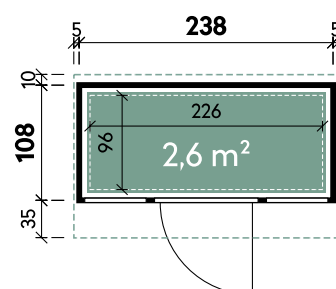

✓ Mit Entwässerung

Frey 2411

Dachform	Pultdach
Gesamthöhe	229 cm
Dachneigung	10°
Gesamtmaß	248 x 153 cm
Sockelmaß	238 x 108 cm
Grundfläche	2,6 m²
Umbauter Raum	5,5 m³
1 x Einzeltür	97 x 194 cm

Ausführung

Artikelnummer	Farbe	UVP	Fracht*
460 001	Schwarz	2.999 €	179 €
460 002	Grau	2.999 €	179 €
460 003	Anthrazit	2.999 €	179 €

Empfohlenes Zubehör

Artikelnummer	Menge	UVP
Rahmenunterkonstruktion für Fußboden	1	199 €
Fußboden Alu	1	719 €
Bodenrampe für 1-flügelige Tür	1	99 €

Frey 2411