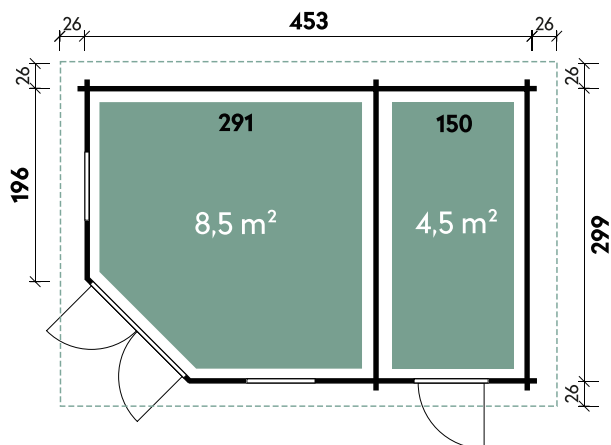

Abbe 4530

*Endkundenfracht, siehe Seite 6

✓ Mit Fußboden

Annabel 7030

Annabel 7030

Dachform	Walmdach
Gesamthöhe	287 cm
Dachneigung	22°
Gesamtmaß	755 x 351 cm
Sockelmaß	703 x 299 cm
Grundfläche	21 m ²
Umbauter Raum	52 m ³
Spiegelverkehrte Montage	möglich
1 x Doppeltür	133,7 x 186,7 cm
2 x Einzelfenster	68,6 x 124,6 cm
1 x Einzelfenster	68,6 x 124,6 cm