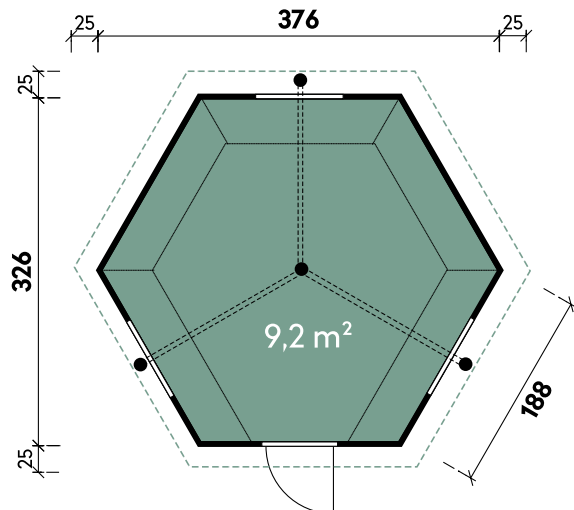

Kalle 3833 // Alle Modelle werden naturbelassen geliefert.

Kalle I Inklusive

779 100

Eckige Tischelemente

Kalle I Inklusive

779 250

Runder Leimholztisch

Kalle 3833