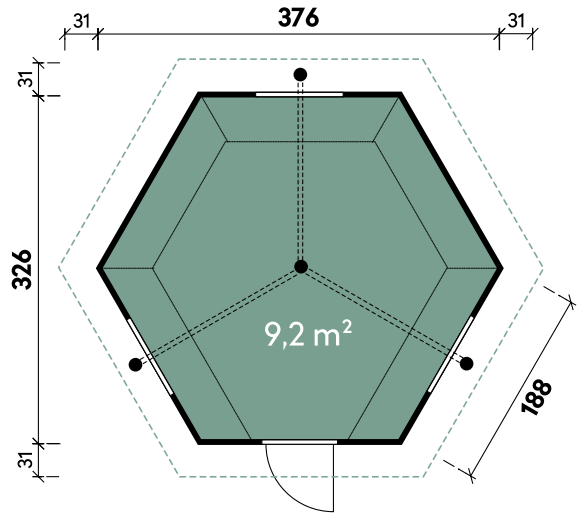

Jesse 3833 45 mit schwarzen Dachschildeln

Jesse 3833