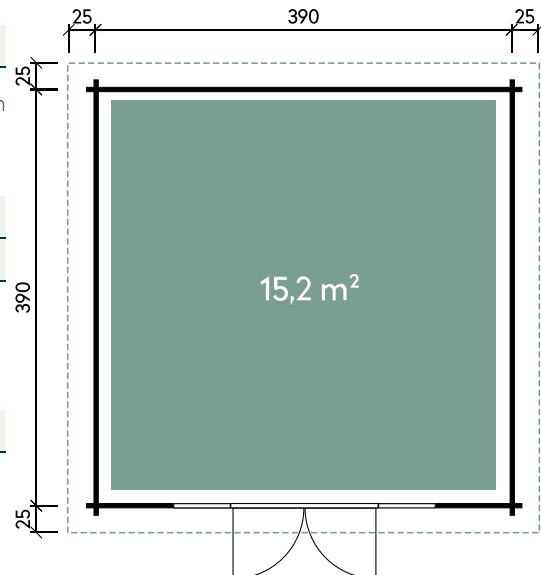

Empfohlenes Zubehör

	Artikelnummer	Menge	UVP/Stk.
Dichtungsbahn	902 010	5	99 €
Dachrinne Kunststoff rund	802 719	1	259 €

Mira 3939