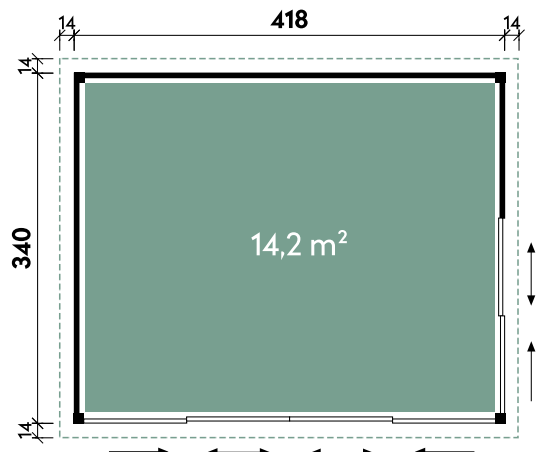

Starla 4234

*Endkundenfracht, siehe Seite 6