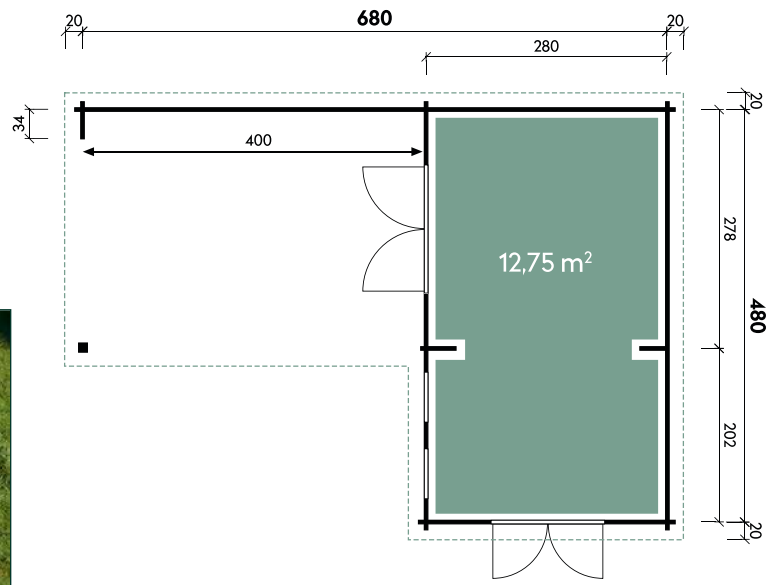

Empfohlenes Zubehör

Artikelnummer	Menge	UVP/Stk.
902 010	7	99 €
802 746	1	349 €

Hermosa 6848