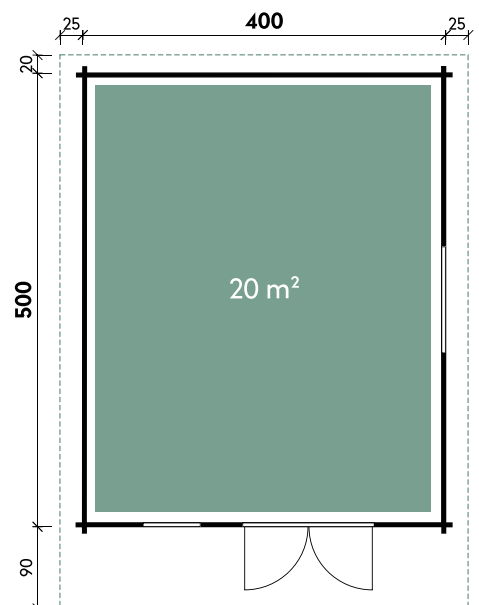

Ausführung Nova 4536

Artikelnummer	Farbe	Wandstärke	Mit Fußboden	UVP	Fracht*
847 040	Naturbelassen	44 mm	28 mm	7.999 €	299 €
870 230	Naturbelassen	70 mm	28 mm	8.899 €	299 €

Empf. Zubehör	Nova 4050			Nova 4536		
	Artikelnummer	Menge	UVP/Stk.	Artikelnummer	Menge	UVP/Stk.
Dachschindeln	siehe Seite 151	13	59 €	siehe Seite 151	11	59 €
Dachrinne	804 320	1	629 €	804 410	1	629 €

Nova 4050