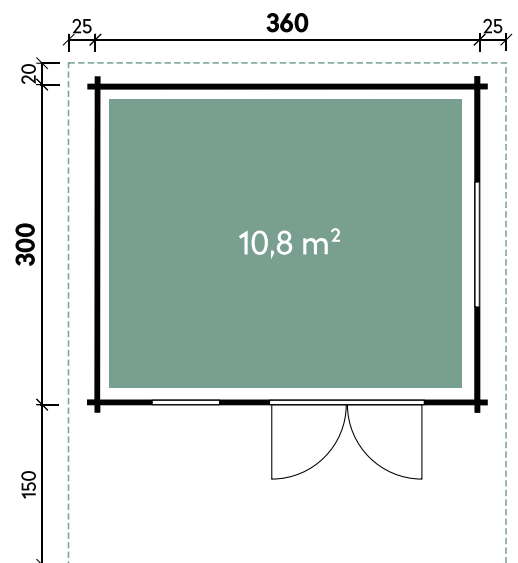

Nova 3630

Empf. Zubehör	Nova 3630			Nova 3636			Nova 3939		
	Artikelnummer	Menge	UVP/Stk.	Artikelnummer	Menge	UVP/Stk.	Artikelnummer	Menge	UVP/Stk.
Dachschindeln	siehe Seite 151	8	59 €	siehe Seite 151	9	59 €	siehe Seite 151	11	59 €
Dachrinne	804 410	1	629 €	804 410	1	629 €	804 410	1	629 €