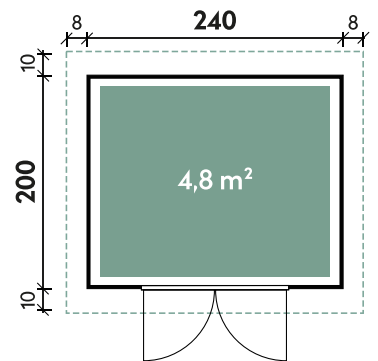

Vitale 2420

*Endkundenfracht, siehe Seite 6