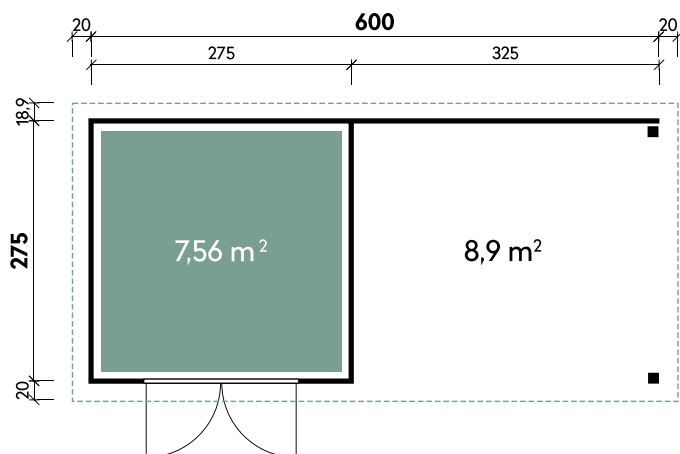

Empfohlenes Zubehör

Artikelnummer	Menge	UVP/Stk.
902 010	5	99 €
802 746	1	349 €

Ole 6028 Anthrazit

Ole 6028

Ole 6028

Ole 7133 Hellgrau

Ole 7133

Dachform	Pultdach
Gesamthöhe	222 cm
Dachneigung	4°
Gesamtmaß	750 x 369 cm
Sockelmaß	710 x 330 cm
Grundfläche	22,7 m ²
Umbauter Raum	49,9 m ³
Spiegelverkehrte Montage	möglich
1 x Doppeltür	151 x 190 cm