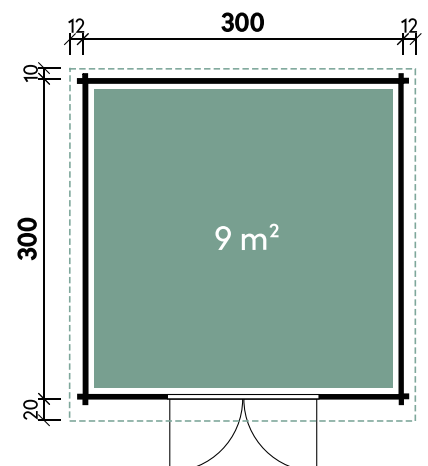

Peggy 3030

Empf. Zubehör	Peggy 3030			Peggy 3333		
	Artikelnummer	Menge	UVP/Stk.	Artikelnummer	Menge	UVP/Stk.
Dachschindeln	siehe Seite 151	5	59 €	siehe Seite 151	6	59 €
Dachrinne Kunststoff rund	802 486	1	349 €	804 010	1	439 €