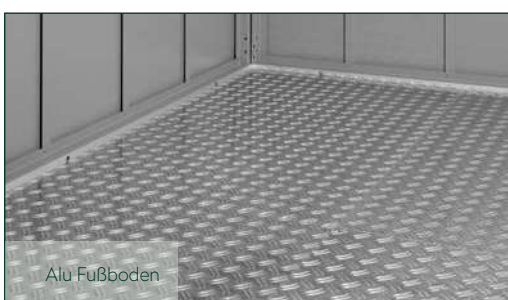

Alu Fußboden