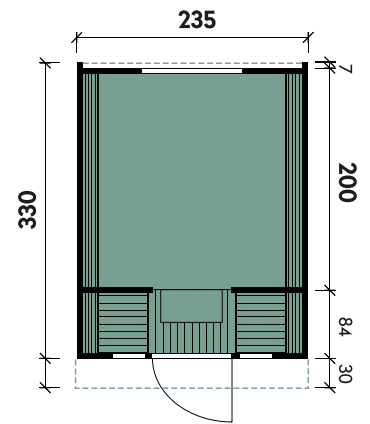

Carlson 2433