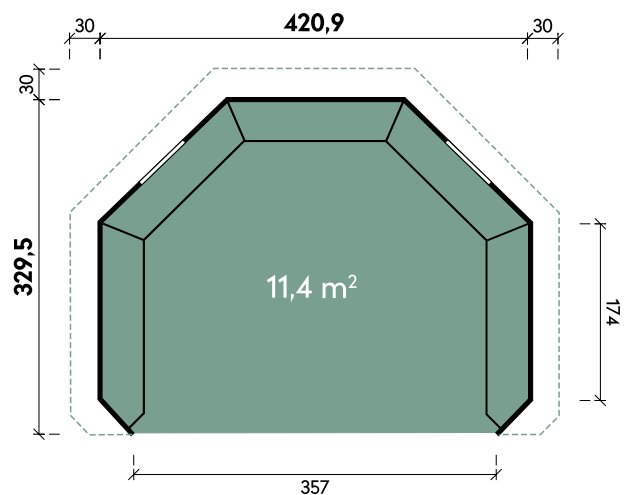

NEU

✓ Fenster mit Sicherheitsglas

Wanja 3342

Dachform	Zeltdach
Gesamthöhe	265 cm
Dachneigung	24°
Gesamtmaß	451 x 330 cm
Sockelmaß	421 x 330 cm
Grundfläche	11,4 m²
Umbauter Raum	30,2 m³
2 x Einzelfenster	feststehend

Ausführung

Artikelnummer	UVP	Mit Grill	UVP	Farbe	Wandstärke	Fracht*
660 340	5.749 €	660 350	7.849 €	Naturbelassen	45 mm	299 €
660 461	7.699 €	660 471	9.799 €	Betongrau	45 mm	299 €
660 462	7.699 €	660 472	9.799 €	Eiche Rustikal	45 mm	299 €

Empfohlenes Zubehör

Artikelnummer	Menge	UVP/Stk.
Dachschindeln	11	59 €

Alle Modellgrößen

Dachform Zeltdach	2 x Einzelfenster feststehend

Seitenwandhöhen

Wanja 3327:	121 cm
Wanja 3327 XL:	144 cm
Wanja 3342:	160 cm

Wanja 3342