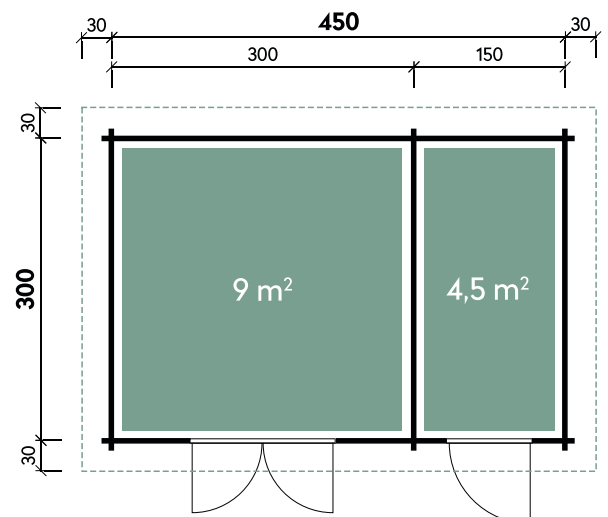

Gerlis 4530 // Alle Modelle werden naturbelassen geliefert.

Gerlis 4530