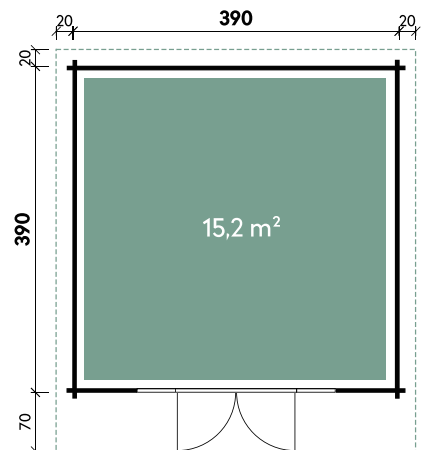

Melody 3939