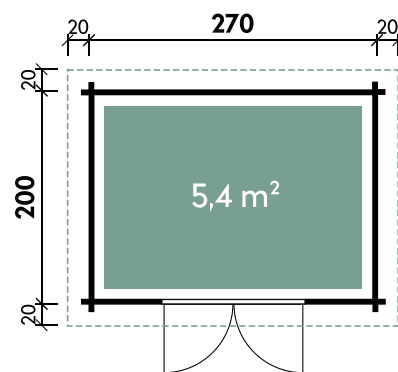

Luca 2720

Empf. Zubehör	Luca 2020			Luca 2720		
	Artikelnummer	Menge	UVP/Stk.	Artikelnummer	Menge	UVP/Stk.
Dichtungsbahn	902 010	2	99 €	902 010	3	99 €
Dachrinne Kunststoff eckig	800 510	1	239 €	800 510	1	239 €