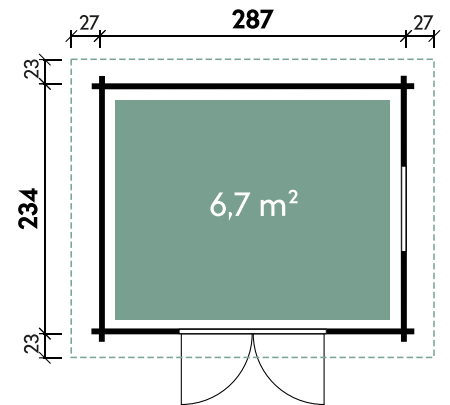

Bella 2924

Bella 2929

Belana 5629

Belana 4419

Belana 4419

Dachform	Pultdach
Wandstärke	28 mm
Gesamthöhe	252 cm
Dachneigung	5°
Gesamtmaß	487 x 231 cm
Sockelmaß	444 x 187 cm
Grundfläche	8,3 m ²
Umbauter Raum	19,3 m ³
1 x Doppeltür	138 x 189 cm