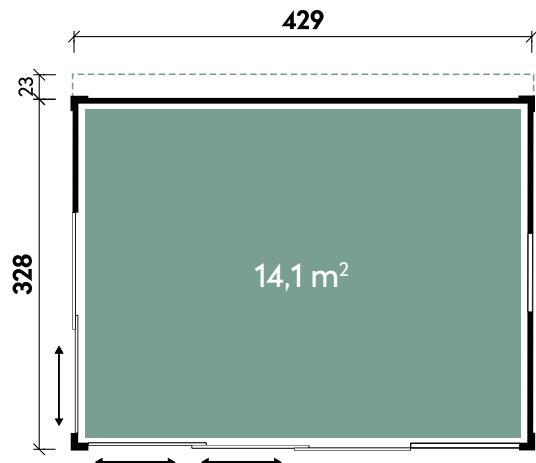

Cicilia 4333

*Endkundenfracht, siehe Seite 6