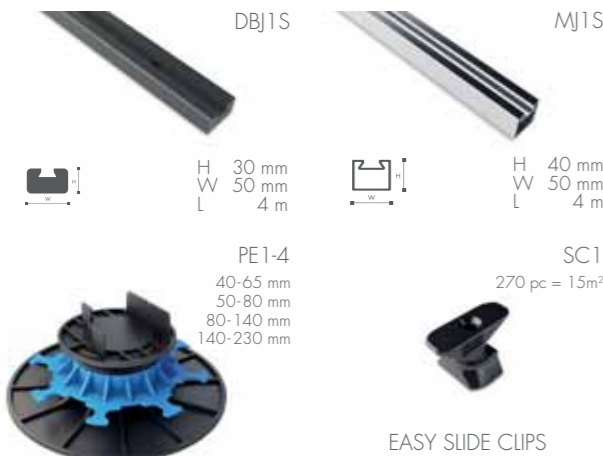

WWW.NOMAWOOD.COM

TERRACE SYSTEM

DECKINGPROFILE
TERRASSENPROFILE
PROFILÉ POUR TERRASSE
TERRASSENPROFIEL

PRODUCTS - PRODUKTE PRODUITS - PRODUCTEN

ACCESSORIES - ZUBEHÖR ACCESSOIRES - TOEBEHOREN

COLOURS - FARBEN
COULEURS - KLEUREN