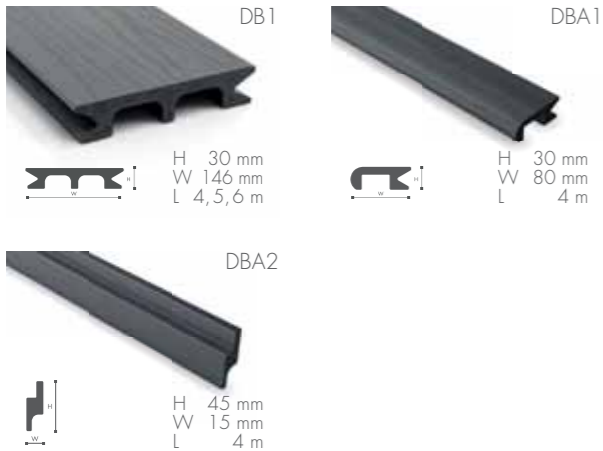

SHUTTERS
FENSTERLÄDEN
VOLETS
LUIKEN

FACINGS
VERKLEIDUNGEN
BARDAGES
GEVELBEKLEIDINGEN

FENCES
ZÄUNE
PALISSADES
OMHEININGEN

STAIRS
TREPPEN
ESCALIERS
TRAPPEN

BENCHES
BÄNKE
BANCS
BANKEN

GARDEN GATES
TORE
PORTIQUES
TUINPOORTEN

WWW.NOMAWOOD.COM

TERRACE SYSTEM

DECKINGPROFILE
TERRASSENPROFILE
PROFILÉ POUR TERRASSE
TERRASSENPROFIEL

PRODUCTS - PRODUKTE PRODUITS - PRODUCTEN

ACCESSORIES - ZUBEHÖR ACCESSOIRES - TOEBEHOREN

COLOURS - FARBEN
COULEURS - KLEUREN